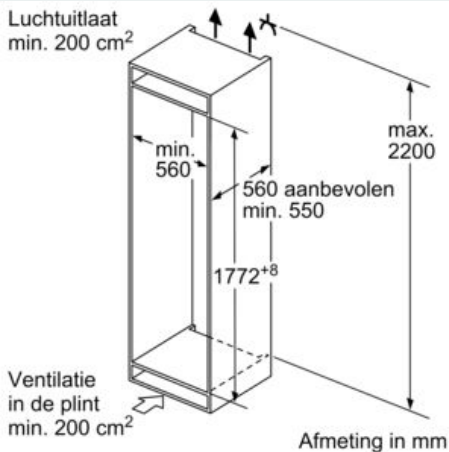

Technische specificaties:

- Inbouwmaten (hxbxd):
- 177.5 x 56 x 55 cm
- Klimaatklasse: SN-ST
- Draairichting deur rechts, wisselbaar
- Aansluitwaarde: 90 W
- Netspanning 220 - 240 V

Toebehoren:

- 2 x eiervak, 3 x ijsblokjesvorm

**iQ300, Inbouw koel-vriescombinatie,
177.2 x 54.1 cm, Vlakscharnier
KI87VVF0**

Maatschetsen

Afmeting in mm

Aanbeveling tussenruimtes voor vlakscharnier

F	R	X
16-19	0-3	2,5
20	0-1	3
	2-3	2,5
21	0-1	3
	2-3	2,5
22	0	4
	1	3,5
	2-3	3

De in de tabel aanbevolen tussenruimtes moeten worden aangehouden, om een botsingsvrije opening van de apparaatdeuren te waarborgen en beschadiging aan keukenmeubels te vermijden.

Afmeting in mm

De aangegeven meubeldeurmaten gelden voor een deurnaad van 4 mm.

Afmeting in mm

Luchtuitlaat
min. 200 cm²

Afmeting in mm