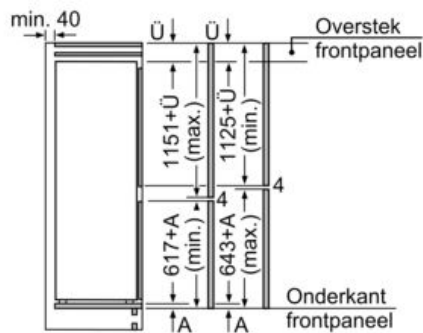

Technische specificaties:

- Inbouwmaten (hxbxd):
- 177.5 x 56 x 55 cm
- Klimaatklasse: SN-ST
- Draairichting deur rechts, wisselbaar
- Aansluitwaarde: 90 W
- Netspanning 220 - 240 V

Toebehoren:

- 2 x eiervak, 3 x ijsblokjesvorm

**iQ300, Inbouw koel-vriescombinatie,
177.2 x 54.1 cm, Vlakscharnier
KI87VVF0**

Maatschetsen

Afmeting in mm

Aanbeveling tussenruimtes voor vlakscharnier

F	R	X
16-19	0-3	2,5
20	0-1	3
	2-3	2,5
21	0-1	3
	2-3	2,5
22	0	4
	1	3,5
	2-3	3

De in de tabel aanbevolen tussenruimtes moeten worden aangehouden, om een botsingsvrije opening van de apparaatdeuren te waarborgen en beschadiging aan keukenmeubels te vermijden.

Afmeting in mm

De aangegeven meubeldeurmaten gelden voor een deurnaad van 4 mm.

Afmeting in mm

Luchtuitlaat
min. 200 cm²

Afmeting in mm