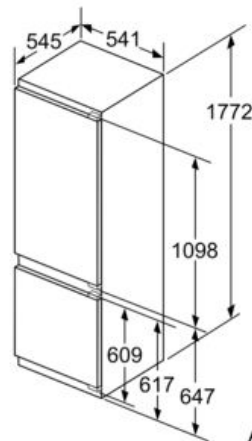

Technische specificaties:

- Inbouwmaten (hxbxd):
- 177.5 x 56 x 55 cm
- Klimaatklasse: SN-ST
- Draairichting deur rechts, wisselbaar
- Aansluitwaarde: 90 W
- Netspanning 220 - 240 V

Toebehoren:

- 2 x eiervak, 3 x ijsblokjesvorm

**iQ300, Inbouw koel-vriescombinatie,
177.2 x 54.1 cm, Vlakscharnier
KI87VVF0**

Maatschetsen

Afmeting in mm

Aanbeveling tussenruimtes voor vlakscharnier

F	R	X
16-19	0-3	2,5
20	0-1	3
	2-3	2,5
21	0-1	3
	2-3	2,5
22	0	4
	1	3,5
	2-3	3

De in de tabel aanbevolen tussenruimtes moeten worden aangehouden, om een botsingsvrije opening van de apparaatdeuren te waarborgen en beschadiging aan keukenmeubels te vermijden.

Afmeting in mm

De aangegeven meubeldeurmaten gelden voor een deurnaad van 4 mm.

Afmeting in mm

Luchtuitlaat
min. 200 cm²

Afmeting in mm