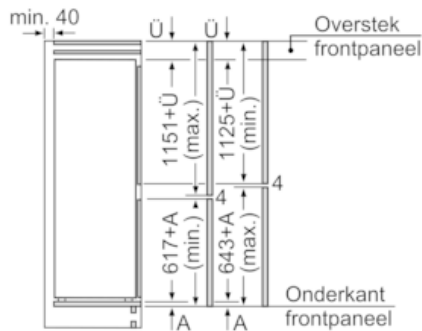

Technische specificaties:

- Inbouwmaten (hxbxd):
- 177.5 x 56 x 55 cm
- Klimaatklasse: SN-T
- Geluidsniveau: 38 dB(A) re 1 pW
- Aansluitwaarde: 90 W

Prestaties en verbruik

- easyInstallation
- Resultaat op basis van een standaard 24 uren test: het daadwerkelijke verbruik van het apparaat is afhankelijk van de locatie en de wijze van gebruik.

**iQ300, Inbouw koel-vriescombinatie,
177.2 x 54.1 cm
KI87VVF30**

Maatschetsen

Afmeting in mm

Aanbeveling tussenruimtes voor vlakscharnier

F	R	X
16-19	0-3	2,5
20	0-1	3
	2-3	2,5
21	0-1	3
	2-3	2,5
22	0	4
	1	3,5
	2-3	3

De in de tabel aanbevolen tussenruimtes moeten worden aangehouden, om een botsingsvrije opening van de apparaatdeuren te waarborgen en beschadiging aan keukenmeubels te vermijden.

Afmeting in mm

De aangegeven meubeldeurmaten gelden voor een deurnaad van 4 mm.

Afmeting in mm

Luchtuitlaat
min. 200 cm²

Afmeting in mm