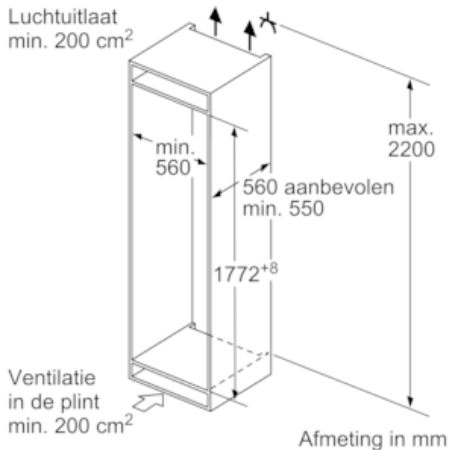

Technische specificaties:

- Inbouwmaten (hxbxd):
- 177.5 x 56 x 55 cm
- Klimaatklasse: SN-T
- Geluidsniveau: 38 dB(A) re 1 pW
- Aansluitwaarde: 90 W

Prestaties en verbruik

- easyInstallation
- Resultaat op basis van een standaard 24 uren test: het daadwerkelijke verbruik van het apparaat is afhankelijk van de locatie en de wijze van gebruik.

**iQ300, Inbouw koel-vriescombinatie,
177.2 x 54.1 cm
KI87VVF30**

Maatschetsen

Afmeting in mm

Aanbeveling tussenruimtes voor vlakscharnier

F	R	X
16-19	0-3	2,5
20	0-1	3
	2-3	2,5
21	0-1	3
	2-3	2,5
22	0	4
	1	3,5
	2-3	3

De in de tabel aanbevolen tussenruimtes moeten worden aangehouden, om een botsingsvrije opening van de apparaatdeuren te waarborgen en beschadiging aan keukenmeubels te vermijden.

Afmeting in mm

De aangegeven meubeldeurmaten gelden voor een deurnaad van 4 mm.

Afmeting in mm

Luchtuitlaat
min. 200 cm²

Afmeting in mm