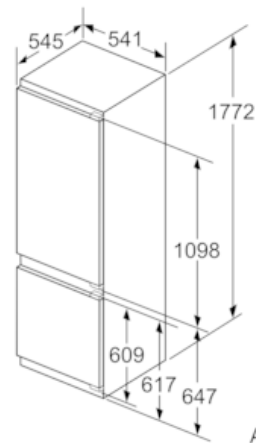

Technische specificaties:

- Inbouwmaten (hxbxd):
- 177.5 x 56 x 55 cm
- Klimaatklasse: SN-T
- Geluidsniveau: 38 dB(A) re 1 pW
- Aansluitwaarde: 90 W

Prestaties en verbruik

- easyInstallation
- Resultaat op basis van een standaard 24 uren test: het daadwerkelijke verbruik van het apparaat is afhankelijk van de locatie en de wijze van gebruik.

**iQ300, Inbouw koel-vriescombinatie,
177.2 x 54.1 cm
KI87VVF30**

Maatschetsen

Afmeting in mm

Aanbeveling tussenruimtes voor vlakscharnier

F	R	X
16-19	0-3	2,5
20	0-1	3
	2-3	2,5
21	0-1	3
	2-3	2,5
22	0	4
	1	3,5
	2-3	3

De in de tabel aanbevolen tussenruimtes moeten worden aangehouden, om een botsingsvrije opening van de apparaatdeuren te waarborgen en beschadiging aan keukenmeubels te vermijden.

Afmeting in mm

De aangegeven meubeldeurmaten gelden voor een deurnaad van 4 mm.

Afmeting in mm

Luchtuitlaat
min. 200 cm²

Afmeting in mm