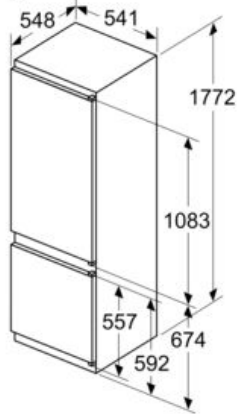

Uitrusting

Technische Data

Energieklasse: F
 Gemiddeld jaarlijks energieverbruik in kilowattuur per jaar (kWh/a): 270 kWh/a
 Totale volume van de vriescompartimenten: 70 l
 Totale volume van de koelcompartimenten: 200 l
 Akoestische geluidsemisssies: 39 dB(A) re 1 pW
 Akoestische geluidsemisssieklasse: C
 Uitvoering: Inbouw
 Meubel deur opties: Niet mogelijk
 Hoogte: 1772 mm
 Breedte apparaat: 541 mm
 Diepte apparaat: 548 mm
 Inbouwafmetingen (hxbxd): 1775.0 x 560 x 550 mm
 Nettogewicht: 51,2 kg
 Minimale smeltveiligheid: 10 A
 Deurscharnier: Rechts verwisselbaar
 Spanning: 220-240 V
 Frequentie: 50 Hz
 Lengte elektriciteitsnoer: 230,0 cm
 Aantal compressoren: 1
 Aantal afzonderlijke koelsystemen: 1
 Ventilator vriesgedeelte: Nee
 Deurscharnieren verwisselbaar: Ja
 Aantal verstelbare draagplateaus in koelgedeelte: 4
 Flessenrooster: Nee
 No-frost systeem: Nee
 Type installatie: Volledig geïntegreerd
 Soort scharnier: Sleepdeur

Technische specificaties:

- Inbouwmaten (hxbxd):
- 177.5 x 56 x 55 cm
- Afmetingen (hxbxd):
- 177 x 54 x 55 cm
- Klimaatklasse: SN-ST
- Draairichting deur rechts, wisselbaar
- Netspanning 220 - 240 V

Toebehoren:

- 3 x eiervak, 1 x Ijsblokjesbakje

iQ100, Inbouw koel-vriescombinatie,
177.2 x 54.1 cm, Sleepdeur
KI87V5SF0

Maatschetsen

Afmeting in mm

Luchtuitlaat
min. 200 cm^2

De aangegeven meubeldeurmatten gelden voor een deurmaad van 4 mm.

Afmeting in mm