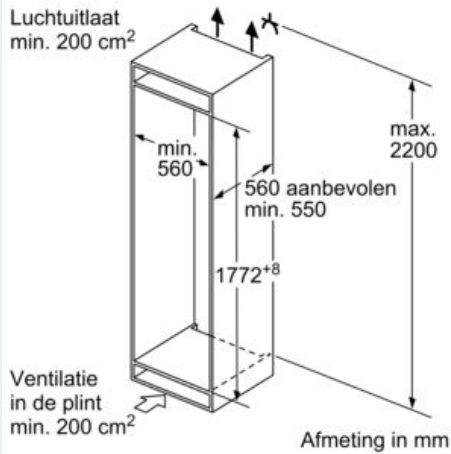

Uitrusting

Technische Data

Energieklasse: F
 Gemiddeld jaarlijks energieverbruik in kilowattuur per jaar (kWh/a): 270 kWh/a
 Totale volume van de vriescompartimenten: 70 l
 Totale volume van de koelcompartimenten: 200 l
 Akoestische geluidsemisssies: 39 dB(A) re 1 pW
 Akoestische geluidsemisssieklasse: C
 Uitvoering: Inbouw
 Meubel deur opties: Niet mogelijk
 Hoogte: 1772 mm
 Breedte apparaat: 541 mm
 Diepte apparaat: 548 mm
 Inbouwafmetingen (hxbxd): 1775.0 x 560 x 550 mm
 Nettogewicht: 51,2 kg
 Minimale smeltveiligheid: 10 A
 Deurscharnier: Rechts verwisselbaar
 Spanning: 220-240 V
 Frequentie: 50 Hz
 Lengte elektriciteitsnoer: 230,0 cm
 Aantal compressoren: 1
 Aantal afzonderlijke koelsystemen: 1
 Ventilator vriesgedeelte: Nee
 Deurscharnieren verwisselbaar: Ja
 Aantal verstelbare draagplateaus in koelgedeelte: 4
 Flessenrooster: Nee
 No-frost systeem: Nee
 Type installatie: Volledig geïntegreerd
 Soort scharnier: Sleepdeur

Technische specificaties:

- Inbouwmaten (hxbxd):
- 177.5 x 56 x 55 cm
- Afmetingen (hxbxd):
- 177 x 54 x 55 cm
- Klimaatklasse: SN-ST
- Draairichting deur rechts, wisselbaar
- Netspanning 220 - 240 V

Toebehoren:

- 3 x eiervak, 1 x Ijsblokjesbakje

iQ100, Inbouw koel-vriescombinatie,
177.2 x 54.1 cm, Sleepdeur
KI87V5SF0

Maatschetsen

Afmeting in mm

Luchtuitlaat
min. 200 cm^2

De aangegeven meubeldeurmatten gelden voor een deurmaad van 4 mm.

Afmeting in mm