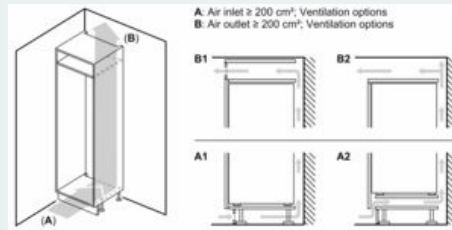

Uitrusting

Technische Data

Energieklasse: F
 Gemiddeld jaarlijks energieverbruik in kilowattuur per jaar (kWh/a): 270 kWh/a
 Totale volume van de vriescompartimenten: 70 l
 Totale volume van de koelcompartimenten: 200 l
 Akoestische geluidsemisssies: 39 dB(A) re 1 pW
 Akoestische geluidsemisssieklasse: C
 Uitvoering: Inbouw
 Meubel deur opties: Niet mogelijk
 Hoogte: 1772 mm
 Breedte apparaat: 541 mm
 Diepte apparaat: 548 mm
 Inbouwafmetingen (hxbxd): 1775.0 x 560 x 550 mm
 Nettogewicht: 51,2 kg
 Minimale smeltveiligheid: 10 A
 Deurscharnier: Rechts verwisselbaar
 Spanning: 220-240 V
 Frequentie: 50 Hz
 Lengte elektriciteitsnoer: 230,0 cm
 Aantal compressoren: 1
 Aantal afzonderlijke koelsystemen: 1
 Ventilator vriesgedeelte: Nee
 Deurscharnieren verwisselbaar: Ja
 Aantal verstelbare draagplateaus in koelgedeelte: 4
 Flessenrooster: Nee
 No-frost systeem: Nee
 Type installatie: Volledig geïntegreerd
 Soort scharnier: Sleepdeur

Technische specificaties:

- Inbouwmaten (hxbxd):
- 177.5 x 56 x 55 cm
- Afmetingen (hxbxd):
- 177 x 54 x 55 cm
- Klimaatklasse: SN-ST
- Draairichting deur rechts, wisselbaar
- Netspanning 220 - 240 V

Toebehoren:

- 3 x eiervak, 1 x Ijsblokjesbakje

iQ100, Inbouw koel-vriescombinatie,
177.2 x 54.1 cm, Sleepdeur
KI87V5SF0

Maatschetsen

Afmeting in mm

Luchtuitlaat
min. 200 cm^2

De aangegeven meubeldeurmatten gelden voor een deurmaad van 4 mm.