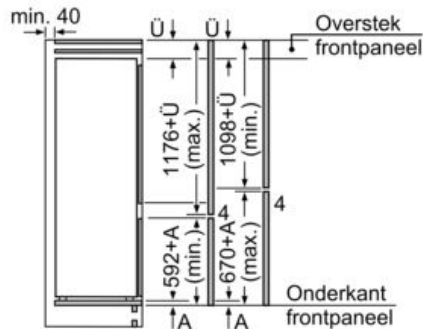

Technische specificaties:

- Inbouwmaten (hxbxd):
- 177.5 x 56 x 55 cm
- Afmetingen (hxbxd):
- 177 x 54 x 55 cm
- Klimaatklasse: SN-ST
- Draairichting deur rechts, wisselbaar
- Netspanning 220 - 240 V

Toebehoren:

- 3 x eiervak, 1 x Ijsblokjesbakje

iQ100, Inbouw koel-vriescombinatie,
177.2 x 54.1 cm, Sleepdeur
KI87V5SF0

Maatschetsen

Afmeting in mm

Luchtuitlaat
min. 200 cm^2

De aangegeven meubeldeurmatten gelden voor een deurmaad van 4 mm.

Afmeting in mm