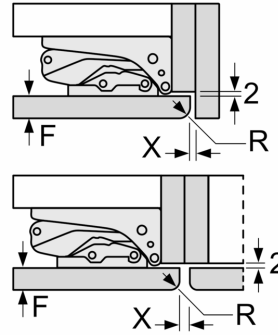

**Δ Gewicht**  
A: Hoogte van de apparaatdeur inclusief scharnieren in mm  
B: Ongedempt scharnier, eenheidfront in kg  
C: Gedempt scharnier, front van de eenheid in kg  
D: Aanvullende mogelijke belasting in kg met heavy load set

A	B	C	D
1500-1750	22	22	
720-1400	19	19	B+5 / C+5
A1	15	19	
A2	15	19	

Maatschetsen

De aangegeven meubeldeurmaten gelden voor een deurnaad van 4 mm.  
 Afmeting in mm

Afmeting in mm  
 Aanbeveling tussenruimtes voor vlakscharnier

F	R	X
16-19	0-3	2,5
20	0-1	3
	2-3	2,5
21	0-1	3
	2-3	2,5
22	0	4
	1	3,5
	2-3	3

De in de tabel aanbevolen tussenruimtes moeten worden aangehouden, om een botsingsvrije opening van de apparaatdeuren te waarborgen en beschadiging aan keukenmeubels te vermijden.