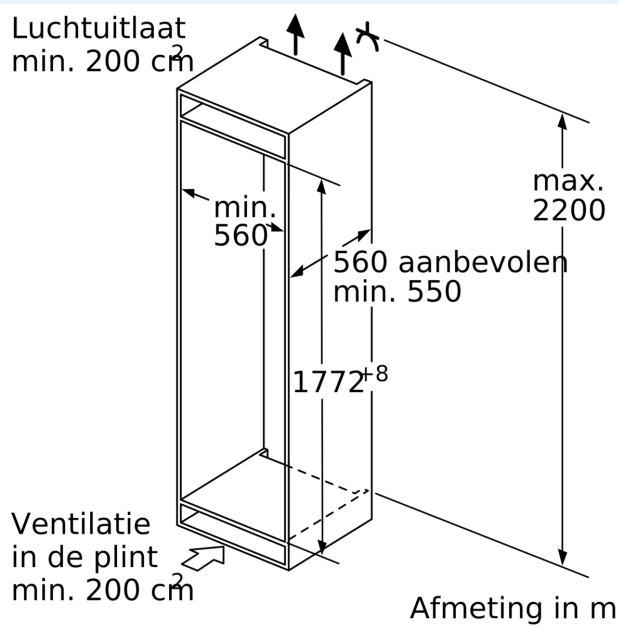

Maximaal toegestaan gewicht van de fronten van de eenheden
Gemonteerde fronten van eenheden die het toegestane gewicht overschrijden kunnen schade veroorzaken en resulteren in functionele beperkingen van de scharnieren

Δ Gewicht
A: Hoogte van de apparaatdeur inclusief scharnieren in mm
B: Ongedempt scharnier, eenheidfront in kg
C: Gedempt scharnier, front van de eenheid in kg
D: Aanvullende mogelijke belasting in kg met heavy load set

A	B	C	D
1500-1750	22	22	
720-1400	19	19	B+5 / C+5
A1	15	19	
A2	15	19