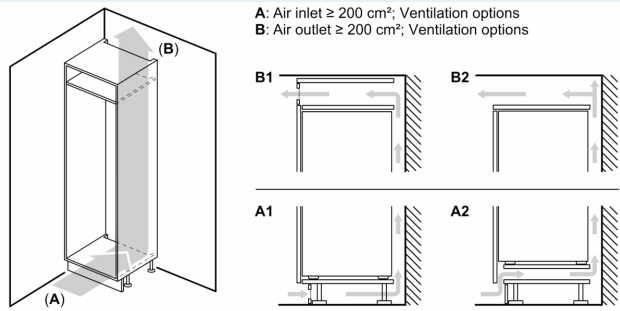

**iQ500, Inbouw
koel-vriescombinatie, 177.2 x
55.8 cm, Vlakscharnier met
softClose
KI87SEDD0**

Maatschetsen