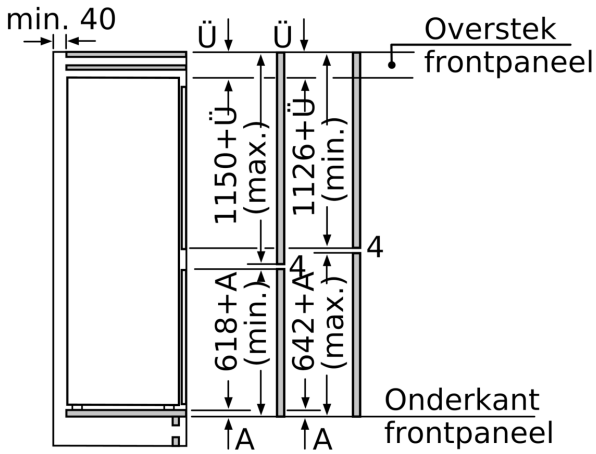

Maatschetsen

De aangegeven meubeldeurmaten gelden voor een deurnaad van 4 mm.
Afmeting in mm