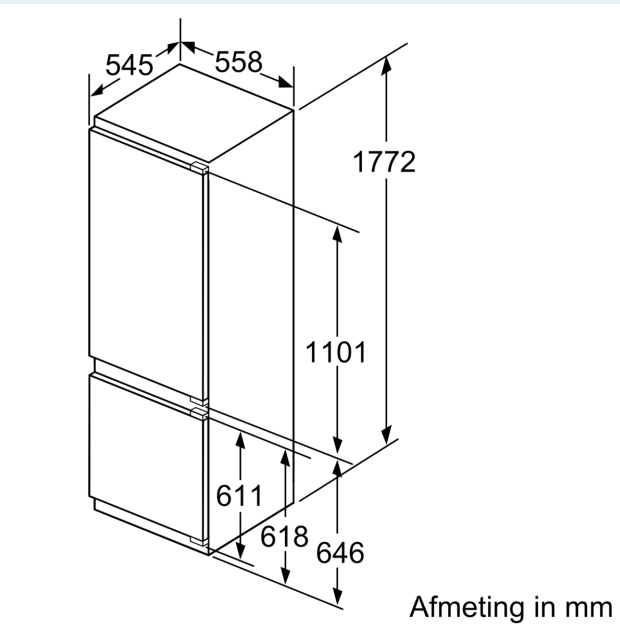

Maximaal toegestaan gewicht van de fronten van de eenheden
Gemonteerde fronten van eenheden die het toegestane gewicht overschrijden kunnen schade veroorzaken en resulteren in functionele beperkingen van de scharnieren

Δ Gewicht
A: Hoogte van de apparaatdeur inclusief scharnieren in mm
B: Ongedempt scharnier, eenheidfront in kg
C: Gedempt scharnier, front van de eenheid in kg
D: Aanvullende mogelijke belasting in kg met heavy load set

A	B	C	D
1500-1750	22	22	
720-1400	19	19	B+5 / C+5
A1	15	19	
A2	15	19