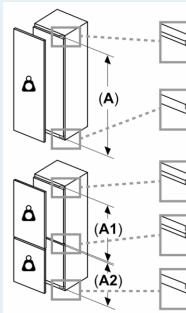

**Technische specificaties:**

- Inbouwmaten (hxbxd):
- 177.5 x 56 x 55 cm
- Afmetingen (hxbxd):
- 177 x 56 x 55 cm
- Klimaatklasse: SN-ST
- Draairichting deur rechts, wisselbaar
- Aansluitwaarde: 90 W
- Netspanning 220 - 240 V
- Lengte voedingskabel: 230 cm

**Toebehoren:**

- eiervak, ijsblokjesvorm, A\*\*0024

**iQ700, Inbouw  
koel-vriescombinatie, 177.2 x  
55.8 cm, Vlakscharnier met  
softClose  
KI87FSDB0**

Maatschetsen

Luchtuitlaat  
min. 200 cm<sup>2</sup>