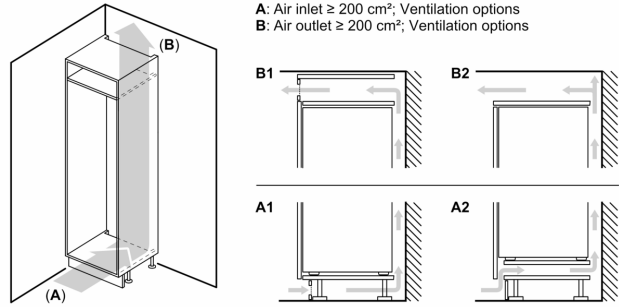

Technische specificaties:

- Inbouwmaten (hxbxd):
- 177.5 x 56 x 55 cm
- Afmetingen (hxbxd):
- 177 x 54 x 55 cm
- Klimaatklasse: SN-ST
- Draairichting deur rechts, wisselbaar
- Netspanning 220 - 240 V

Toebehoren:

- eiervak, ijsblokjesvorm

iQ100, Inbouw
 koel-vriescombinatie, 177.2 x
 54.1 cm
 KI86V5SF0

Afmeting in mm

De aangegeven meubeldeurmaten gelden voor een deurnaad van 4 mm.

Afmeting in mm