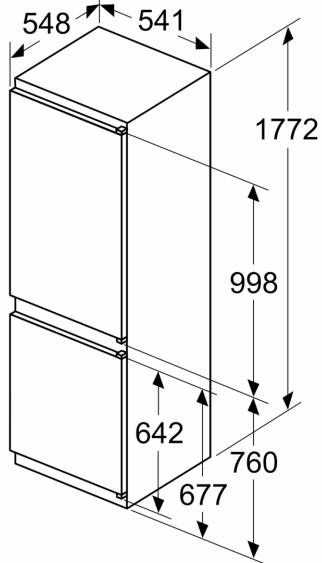

Technische specificaties:

- Inbouwmaten (hxbxd):
- 177.5 x 56 x 55 cm
- Afmetingen (hxbxd):
- 177 x 54 x 55 cm
- Klimaatklasse: SN-ST
- Draairichting deur rechts, wisselbaar
- Netspanning 220 - 240 V

Toebehoren:

- eiervak, ijsblokjesvorm

iQ100, Inbouw
 koel-vriescombinatie, 177.2 x
 54.1 cm
 KI86V5SF0

Afmeting in mm

De aangegeven meubeldeurmaten gelden voor een deurnaad van 4 mm.

Afmeting in mm