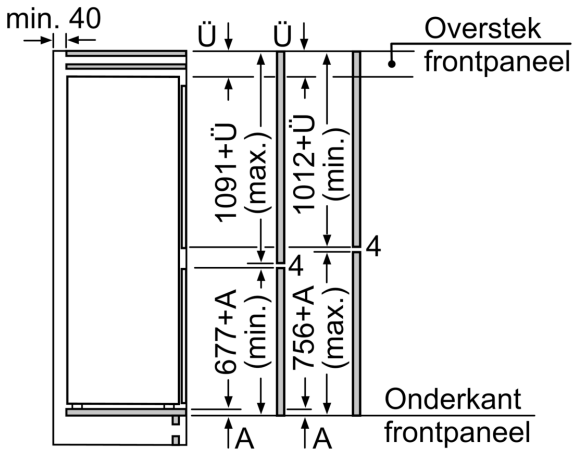

Technische specificaties:

- Inbouwmaten (hxbxd):
- 177.5 x 56 x 55 cm
- Afmetingen (hxbxd):
- 177 x 54 x 55 cm
- Klimaatklasse: SN-ST
- Draairichting deur rechts, wisselbaar
- Netspanning 220 - 240 V

Toebehoren:

- eiervak, ijsblokjesvorm

iQ100, Inbouw
 koel-vriescombinatie, 177.2 x
 54.1 cm
 KI86V5SF0

Afmeting in mm

De aangegeven meubeldeurmaten gelden voor een deurnaad van 4 mm.

Afmeting in mm