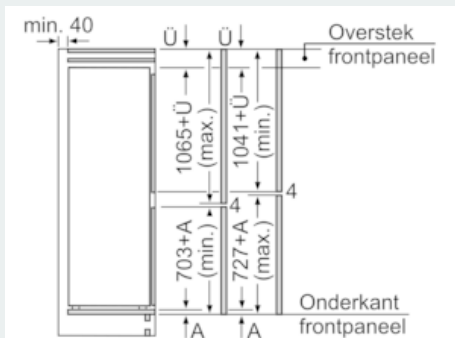

Technische specificaties:

- Inbouwmaten (hxbxd):
- 177.5 x 56 x 55 cm
- Klimaatklasse: SN-T
- Geluidsniveau: 38 dB(A) re 1 pW
- Aansluitwaarde: 120 W

Prestaties en verbruik

- easyInstallation
- Energiebesparende vakantieschakelaar
- Resultaat op basis van een standaard 24 uren test: het daadwerkelijke verbruik van het apparaat is afhankelijk van de locatie en de wijze van gebruik.

**iQ500, Inbouw koel-vriescombinatie,
177.2 x 55.8 cm
KI86SSD40**

Maatschetsen

De aangegeven meubeldeurmaten
geldens voor een deurnaad van 4 mm.

Afmeting in mm

Afmeting in mm
Aanbeveling tussenruimtes voor vlakscharnier