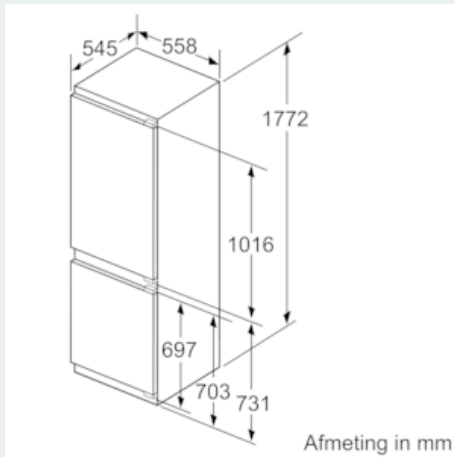

Technische specificaties:

- Inbouwmaten (hxbxd):
- 177.5 x 56 x 55 cm
- Klimaatklasse: SN-T
- Geluidsniveau: 38 dB(A) re 1 pW
- Aansluitwaarde: 120 W

Prestaties en verbruik

- easyInstallation
- Energiebesparende vakantieschakelaar
- Resultaat op basis van een standaard 24 uren test: het daadwerkelijke verbruik van het apparaat is afhankelijk van de locatie en de wijze van gebruik.

**iQ500, Inbouw koel-vriescombinatie,
177.2 x 55.8 cm
KI86SSD40**

Maatschetsen

De aangegeven meubeldeurmaten
geldens voor een deurnaad van 4 mm.

Afmeting in mm

Afmeting in mm
Aanbeveling tussenruimtes voor vlakscharnier