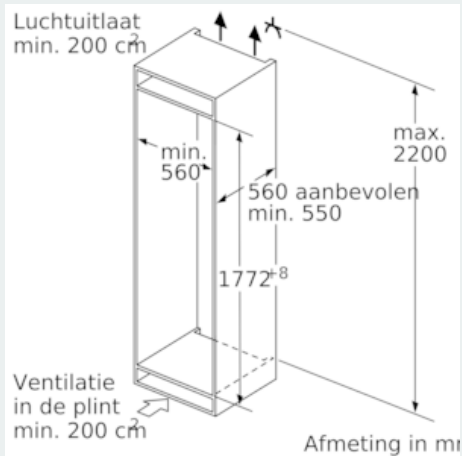

Uitrusting

Technische Data

Uitvoering : Inbouw
 Meubel deur opties : Niet mogelijk
 Breedte apparaat (mm) : 558
 Diepte apparaat (mm) : 545
 Inbouwafmetingen (hxbxd) : 1775.0 x 560 x 550
 Nettogewicht (kg) : 70,435
 Aansluitwaarde (W) : 120
 Minimale smeltveiligheid (A) : 10
 Deurscharnier : Rechts verwisselbaar
 Spanning (V) : 220-240
 Frequentie (Hz) : 50
 Keurmerken : CE, VDE
 Lengte elektriciteits snoer (cm) : 230
 Maximale bewaarduur bij stroomuitval (uren) : 31
 Aantal compressoren : 1
 Aantal afzonderlijke koelsystemen : 2
 Ventilator vriesgedeelte : Ja
 Deurscharnieren verwisselbaar : Ja
 Aantal verstelbare draagplateaus in koelgedeelte : 4
 Flessenrooster : Ja
 EAN-code : 4242003628454
 Merk : Siemens
 Productnaam : KI86SSD40
 Energieverbruik per jaar (kWh/annum) - NIEUW (2010/30/EG) : 151,00
 Netto capaciteit koelkast (l) - nieuw (2010/30/EC) : 186
 Netto inhoud (l) - nieuw (2010/30/EC) : 74
 No-frost systeem : Nee
 Invriescapaciteit in 24 uur (kg/24u) - nieuw (2010/30/EC) : 10
 Klimaatklasse : SN-T
 Geluidsniveau (dB (A) re 1pW) : 38
 Type installatie : Volledig geïntegreerd

Technische specificaties:

- Inbouwmaten (hxbxd):
- 177.5 x 56 x 55 cm
- Klimaatklasse: SN-T
- Geluidsniveau: 38 dB(A) re 1 pW
- Aansluitwaarde: 120 W

Prestaties en verbruik

- easyInstallation
- Energiebesparende vakantieschakelaar
- Resultaat op basis van een standaard 24 uren test: het daadwerkelijke verbruik van het apparaat is afhankelijk van de locatie en de wijze van gebruik.

**iQ500, Inbouw koel-vriescombinatie,
177.2 x 55.8 cm
KI86SSD40**

Maatschetsen

De aangegeven meubeldeurmaten
geldens voor een deurnaad van 4 mm.

Afmeting in mm

Afmeting in mm
Aanbeveling tussenruimtes voor vlakscharnier