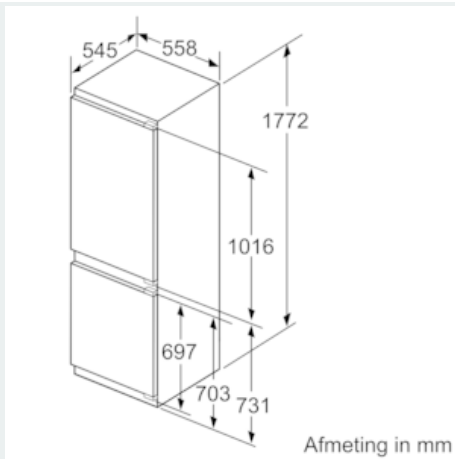

#### Technische specificaties:

- Inbouwmaten (hxbxd): 177.5 x 56 x 55 cm
- Draairichting deur rechts, wisselbaar
- easyInstallation
- Klimaatklasse: SN-T
- Geluidsniveau: 38 dB(A) re 1 pW
- Aansluitwaarde: 120 W

**iQ500, Inbouw koel-vriescombinatie,  
177.2 x 55.8 cm  
KI86SHD40**

Maatschetsen

De aangegeven meubeldeurmaten gelden voor een deurnaad van 4 mm.  
Afmeting in mm

Afmeting in mm  
Aanbeveling tussenruimtes voor vlakscharnier