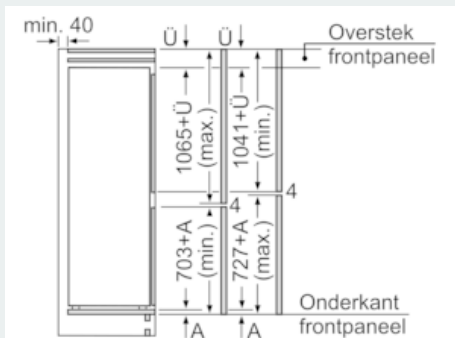

#### Technische specificaties:

- Inbouwmaten (hxbxd): 177.5 x 56 x 55 cm
- Draairichting deur rechts, wisselbaar
- easyInstallation
- Klimaatklasse: SN-T
- Geluidsniveau: 38 dB(A) re 1 pW
- Aansluitwaarde: 120 W

**iQ500, Inbouw koel-vriescombinatie,  
177.2 x 55.8 cm  
KI86SHD40**

Maatschetsen

De aangegeven meubeldeurmaten gelden voor een deurnaad van 4 mm.  
Afmeting in mm

Afmeting in mm  
Aanbeveling tussenruimtes voor vlakscharnier