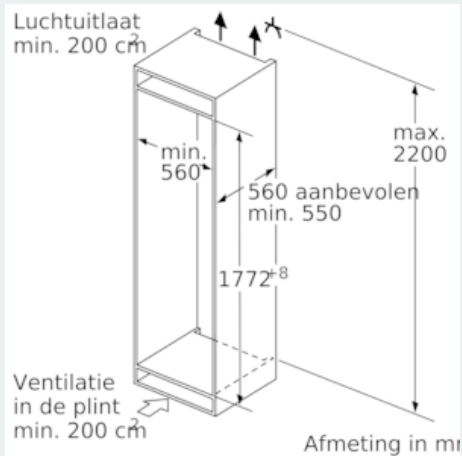

#### Technische specificaties:

- Inbouwmaten (hxbxd): 177.5 x 56 x 55 cm
- Draairichting deur rechts, wisselbaar
- easyInstallation
- Klimaatklasse: SN-T
- Geluidsniveau: 38 dB(A) re 1 pW
- Aansluitwaarde: 120 W

**iQ500, Inbouw koel-vriescombinatie,  
177.2 x 55.8 cm  
KI86SHD40**

Maatschetsen

De aangegeven meubeldeurmaten gelden voor een deurnaad van 4 mm.  
Afmeting in mm

Afmeting in mm  
Aanbeveling tussenruimtes voor vlakscharnier