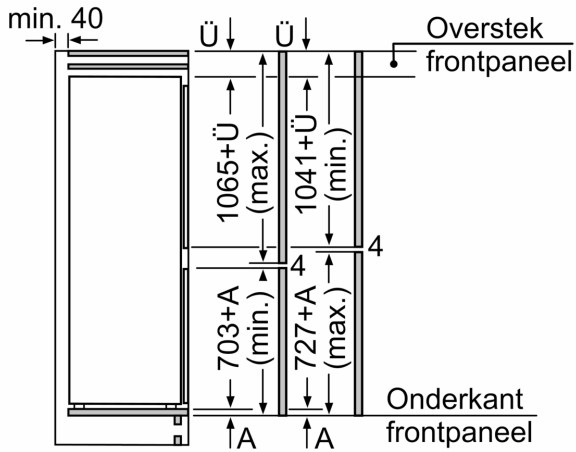

Technische specificaties:

- Inbouwmaten (hxbxd):
- 177.5 x 56 x 55 cm
- Afmetingen (hxbxd):
- 177 x 56 x 55 cm
- Klimaatklasse: SN-ST
- Verstelbare pootjes aan de voorzijde; achterzijde op rolletjes
- Draairichting deur rechts, wisselbaar
- Netspanning 220 - 240 V
- Lengte voedingskabel: 230 cm

A	B	C	D
1500-1750	22	22	B+5 / C+5
720-1400	19	19	
A1	15	19	
A2	15	19	

Afmeting in mm

Luchtuitlaat
 min. 200 cm

De aangegeven meubeldeurmaten gelden voor een deurnaad van 4 mm.
Afmeting in mm

Afmeting in mm
Aanbeveling tussenruimtes voor vlakscharnier