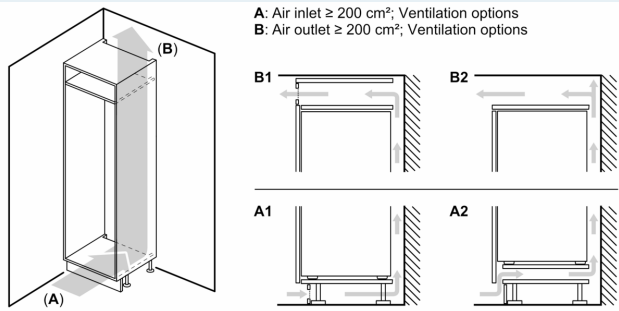

iQ500, Inbouw
koel-vriescombinatie, 177.2 x
55.8 cm, Vlakscharnier met
softClose
KI86NSDC0