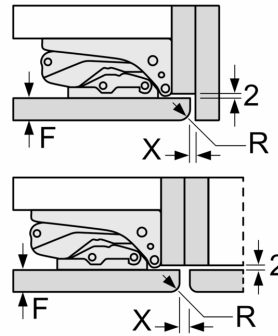

A	B	C	D
1500-1750	22	22	B+5 / C+5
720-1400	19	19	
A1	15	19	
A2	15	19	

Afmeting in mm

Luchtuitlaat
 min. 200 cm

De aangegeven meubeldeurmaten gelden voor een deurnaad van 4 mm.
Afmeting in mm

Afmeting in mm
Aanbeveling tussenruimtes voor vlakscharnier

F	R	X
16-19	0-3	2,5
20	0-1	3
	2-3	2,5
21	0-1	3
	2-3	2,5
22	0	4
	1	3,5
	2-3	3

De in de tabel aanbevolen tussenruimtes moeten worden aangehouden, om een botsingsvrije opening van de apparaatdeuren te waarborgen en beschadiging aan keukenmeubels te vermijden.