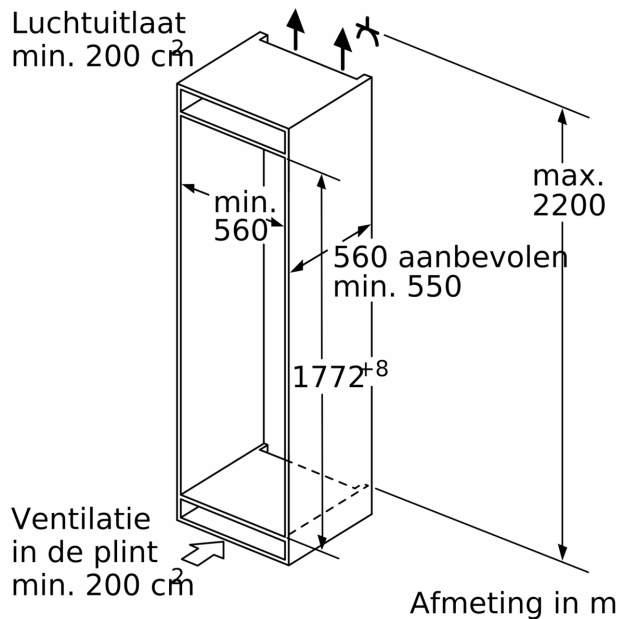

Technische specificaties:

- Inbouwmaten (hxbxd):
- 177.5 x 56 x 55 cm
- Afmetingen (hxbxd):
- 177 x 56 x 55 cm
- Klimaatklasse: SN-ST
- Verstelbare pootjes aan de voorzijde; achterzijde op rolletjes
- Draairichting deur rechts, wisselbaar
- Netspanning 220 - 240 V
- Lengte voedingskabel: 230 cm

Toebehoren:

- eiervak, ijsblokjesvorm

iQ500, Inbouw
koel-vriescombinatie, 177.2 x
55.8 cm, Vlakscharnier met
softClose
KI86NSDC0

Maximaal toegestaan gewicht van de fronten van de eenheden
 Gemonteerde fronten van eenheden die het toegestane gewicht overschrijden kunnen schade veroorzaken en resulteren in functionele beperkingen van de scharnieren

A: Gewicht
A: Hoogte van de apparaatdeur inclusief scharnieren in mm
B: Ongedempt scharnier, eenheidfront in kg
C: Gedempt scharnier, front van de eenheid in kg
D: Aanvullende mogelijke belasting in kg met heavy load set

A	B	C	D
1500-1750	22	22	B+5 / C+5
720-1400	19	19	
A1	15	19	
A2	15	19	

Afmeting in mm

Luchtuitlaat
 min. 200 cm

De aangegeven meubeldeurmaten gelden voor een deurnaad van 4 mm.
Afmeting in mm

Afmeting in mm
Aanbeveling tussenruimtes voor vlakscharnier