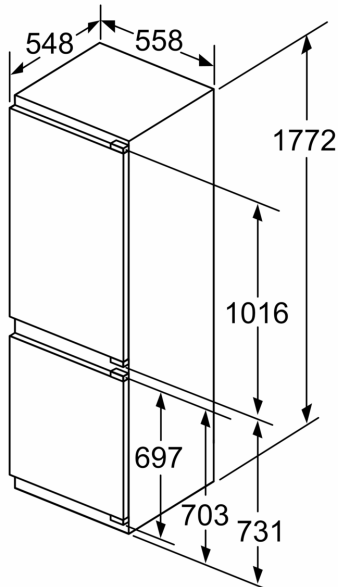

Technische specificaties:

- Inbouwmaten (hxbxd):
- 177.5 x 56 x 55 cm
- Afmetingen (hxbxd):
- 177 x 56 x 55 cm
- Klimaatklasse: SN-ST
- Verstelbare pootjes aan de voorzijde; achterzijde op rolletjes
- Draairichting deur rechts, wisselbaar
- Netspanning 220 - 240 V
- Lengte voedingskabel: 230 cm

Toebehoren:

- eiervak, ijsblokjesvorm

iQ500, Inbouw
koel-vriescombinatie, 177.2 x
55.8 cm, Vlakscharnier met
softClose
KI86NSDC0

Maximaal toegestaan gewicht van de fronten van de eenheden
 Gemonteerde fronten van eenheden die het toegestane gewicht overschrijden kunnen schade veroorzaken en resulteren in functionele beperkingen van de scharnieren

A: Gewicht
A: Hoogte van de apparaatdeur inclusief scharnieren in mm
B: Ongedempt scharnier, eenheidfront in kg
C: Gedempt scharnier, front van de eenheid in kg
D: Aanvullende mogelijke belasting in kg met heavy load set

A	B	C	D
1500-1750	22	22	B+5 / C+5
720-1400	19	19	
A1	15	19	
A2	15	19	

Afmeting in mm

Luchtuitlaat
 min. 200 cm

De aangegeven meubeldeurmaten gelden voor een deurnaad van 4 mm.
Afmeting in mm

Afmeting in mm
Aanbeveling tussenruimtes voor vlakscharnier