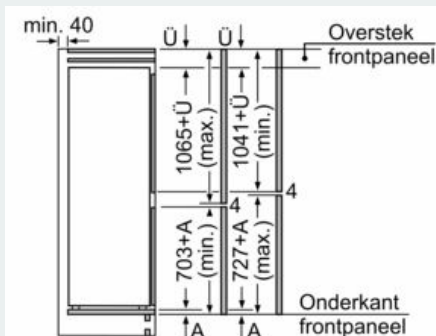

Technische specificaties:

- Inbouwmaten (hxbxd):
- 177.5 x 56 x 55 cm
- Klimaatklasse: SN-ST
- Draairichting deur rechts, wisselbaar
- Aansluitwaarde: 90 W
- Netspanning 220 - 240 V

Toebehoren:

- 3 x eiervak, 1 x Ijsblokjesbakje, 1 x A**0024

**iQ500, Inbouw koel-vriescombinatie,
177.2 x 55.8 cm, Vlakscharnier met
softClose
KI86NHDF0**

Maatschetsen

De aangegeven meubeldeurmaten gelden voor een deurnaad van 4 mm.
Afmeting in mm

Afmeting in mm
Aanbeveling tussenruimtes voor vlakscharnier