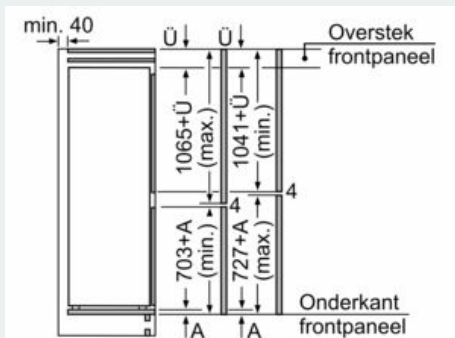

Technische specificaties:

- Inbouwmaten (hxbxd):
- 177.5 x 56 x 55 cm
- Klimaatklasse: SN-ST
- Draairichting deur rechts, wisselbaar
- Aansluitwaarde: 90 W
- Netspanning 220 - 240 V

Toebehoren:

- 2 x eiervak, 3 x ijsblokjesvorm, A**0024

**iQ500, Inbouw koel-vriescombinatie,
177.2 x 55.8 cm
KI86NHDF0**

Maatschetsen

De aangegeven meubeldeurmatten gelden voor een deurnaad van 4 mm.
Afmeting in mm

Afmeting in mm
Aanbeveling tussenruimtes voor vlakscharnier