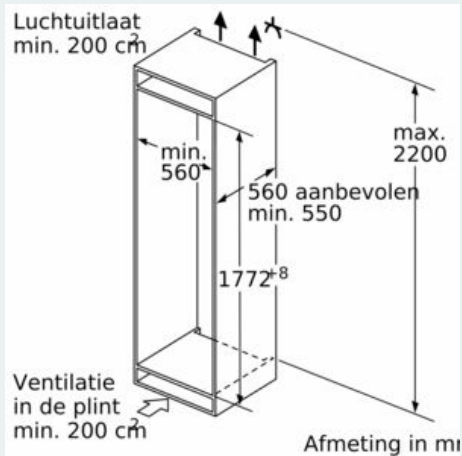

Uitrusting

Technische Data

Energieklasse: F
 Gemiddeld jaarlijks energieverbruik in kilowattuur per jaar (kWh/a): 277 kWh/a
 Totale volume van de vriescompartimenten: 67 l
 Totale volume van de koelcompartimenten: 187 l
 Akoestische geluidsemissies: 39 dB(A) re 1 pW
 Akoestische geluidsemissieklasse: C
 Uitvoering: Inbouw
 Meubel deur opties: Niet mogelijk
 Hoogte: 1772 mm
 Breedte apparaat: 558 mm
 Diepte apparaat: 545 mm
 Inbouwafmetingen (hxbxd): 1775.0 x 560 x 550 mm
 Nettogewicht: 69,0 kg
 Aansluitwaarde: 90 W
 Minimale smeltveiligheid: 10 A
 Deurscharnier: Rechts verwisselbaar
 Spanning: 220-240 V
 Frequentie: 50 Hz
 Lengte elektriciteits snoer: 230,0 cm
 Aantal compressoren: 1
 Aantal afzonderlijke koelsystemen: 2
 Ventilator vriesgedeelte: Ja
 Deurscharnieren verwisselbaar: Ja
 Aantal verstelbare draagplateaus in koelgedeelte: 4
 Flessenrooster: Ja
 No-frost systeem: Vriezer
 Type installatie: Volledig geïntegreerd
 Soort scharnier: Vlakscharnier

Technische specificaties:

- Inbouwmaten (hxbxd):
- 177.5 x 56 x 55 cm
- Klimaatklasse: SN-ST
- Draairichting deur rechts, wisselbaar
- Aansluitwaarde: 90 W
- Netspanning 220 - 240 V

Toebehoren:

- 3 x eiervak, 1 x Ijsblokjesbakje, 1 x A**0024

**iQ500, Inbouw koel-vriescombinatie,
177.2 x 55.8 cm, Vlakscharnier met
softClose
KI86NHDF0**

Maatschetsen

De aangegeven meubeldeurmaten gelden voor een deurnaad van 4 mm.
Afmeting in mm

Afmeting in mm
Aanbeveling tussenruimtes voor vlakscharnier