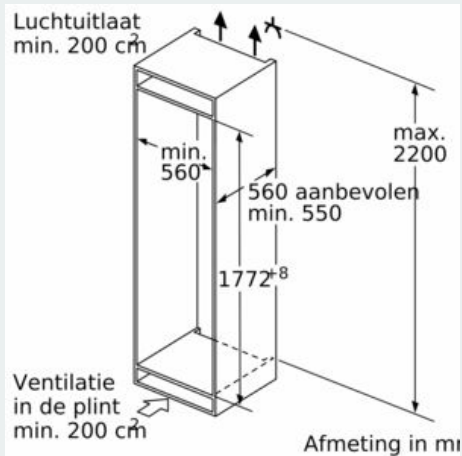

Uitrusting

Technische Data

Energieklasse: F
 Gemiddeld jaarlijks energieverbruik in kilowattuur per jaar (kWh/a): 277 kWh/annum
 Totale volume van de vriescompartimenten: 67 l
 Totale volume van de koelcompartimenten: 187 l
 Akoestische geluidsemissies: 39 dB
 Akoestische geluidsemissieklasse: C
 Uitvoering: Inbouw
 Meubel deur opties: Niet mogelijk
 Breedte apparaat: 558 mm
 Diepte apparaat: 545 mm
 Inbouwafmetingen (hxbxd): 1775.0 x 560 x 550 mm
 Nettogewicht: 68,321 kg
 Aansluitwaarde: 90 W
 Minimale smeltveiligheid: 10 A
 Deurscharnier: Rechts verwisselbaar
 Spanning: 220-240 V
 Frequentie: 50 Hz
 Keurmerken: CE, VDE
 Lengte elektriciteitsnoer: 230 cm
 Maximale bewaarduur bij stroomuitval (uren): 9 h
 Aantal compressoren: 1
 Aantal afzonderlijke koelsystemen: 2
 Ventilator vriesgedeelte: Ja
 Deurscharnieren verwisselbaar: Ja
 Aantal verstelbare draagplateaus in koelgedeelte: 4
 Flessenrooster: Ja
 No-frost systeem: Vriezer
 Type installatie: Volledig geïntegreerd
 Soort scharnier: Vlakscharnier

Vershoudsysteem:

- 1 hyperFresh plus lade met vochtigheidsregeling: groente en fruit blijven tot wel 2 keer langer vers

4-Sterren vriesruimte:

- Netto inhoud vriesruimte: 67 liter
- noFrost: nooit meer ontdooien!
- 3 transparante laden
- varioZone: flexibele vriesruimte dankzij uitneembare glasplateaus
- Invriescapaciteit: 6 kg
- Bewaartijd bij storing: 9 h

Technische specificaties:

- Inbouwmaten (hxbxd):
- 177.5 x 56 x 55 cm
- Klimaatklasse: SN-ST
- Draairichting deur rechts, wisselbaar
- Aansluitwaarde: 90 W
- Netspanning 220 - 240 V

Toebehoren:

- 2 x eiervak, 3 x ijsblokjesvorm, A**0024

**iQ500, Inbouw koel-vriescombinatie,
177.2 x 55.8 cm
KI86NHDF0**

Maatschetsen

De aangegeven meubeldeurmatten gelden voor een deurnaad van 4 mm.
Afmeting in mm

Afmeting in mm
Aanbeveling tussenruimtes voor vlakscharnier