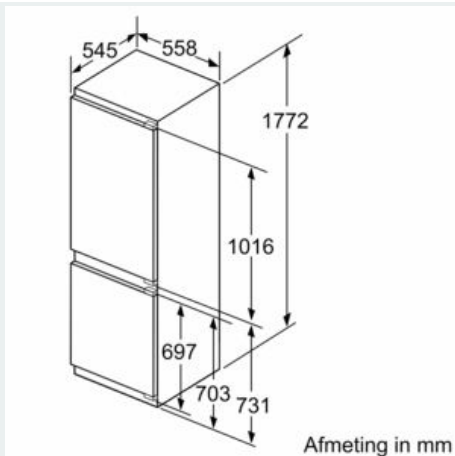

Technische specificaties:

- Inbouwmaten (hxbxd):
- 177.5 x 56 x 55 cm
- Klimaatklasse: SN-ST
- Draairichting deur rechts, wisselbaar
- Aansluitwaarde: 90 W
- Netspanning 220 - 240 V

Toebehoren:

- 2 x eiervak, 3 x ijsblokjesvorm, A**0024

**iQ500, Inbouw koel-vriescombinatie,
177.2 x 55.8 cm
KI86NHDF0**

Maatschetsen

De aangegeven meubeldeurmatten gelden voor een deurnaad van 4 mm.
Afmeting in mm

Afmeting in mm
Aanbeveling tussenruimtes voor vlakscharnier