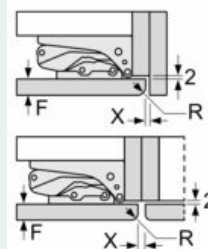

Technische specificaties:

- Inbouwmaten (hxbxd):
- 177.5 x 56 x 55 cm
- Klimaatklasse: SN-ST
- Draairichting deur rechts, wisselbaar
- Aansluitwaarde: 90 W
- Netspanning 220 - 240 V

Toebehoren:

- 2 x eiervak, 3 x ijsblokjesvorm, A**0024

**iQ500, Inbouw koel-vriescombinatie,
177.2 x 55.8 cm
KI86NHDF0**

Maatschetsen

De aangegeven meubeldeurmatten gelden voor een deurnaad van 4 mm.
Afmeting in mm

Afmeting in mm
Aanbeveling tussenruimtes voor vlakscharnier