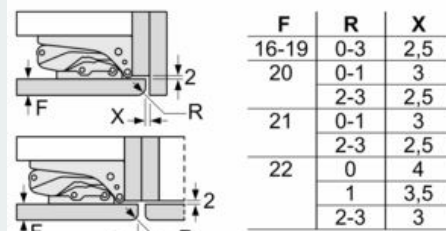

Technische specificaties:

- Inbouwmaten (hxbxd):
- 177.5 x 56 x 55 cm
- Klimaatklasse: SN-ST
- Draairichting deur rechts, wisselbaar
- Aansluitwaarde: 90 W
- Netspanning 220 - 240 V

Toebehoren:

- 3 x eiervak, 1 x Ijsblokjesbakje, 1 x A**0024

**iQ500, Inbouw koel-vriescombinatie,
177.2 x 55.8 cm, Vlakscharnier met
softClose
KI86NHDF0**

Maatschetsen

De aangegeven meubeldeurmaten gelden voor een deurnaad van 4 mm.
Afmeting in mm

Afmeting in mm
Aanbeveling tussenruimtes voor vlakscharnier