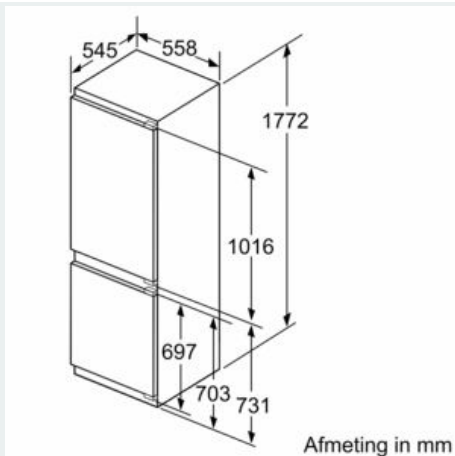

Technische specificaties:

- Inbouwmaten (hxbxd):
- 177.5 x 56 x 55 cm
- Klimaatklasse: SN-ST
- Draairichting deur rechts, wisselbaar
- Aansluitwaarde: 90 W
- Netspanning 220 - 240 V

Toebehoren:

- 3 x eiervak, 1 x Ijsblokjesbakje, 1 x A**0024

**iQ500, Inbouw koel-vriescombinatie,
177.2 x 55.8 cm, Vlakscharnier met
softClose
KI86NHDF0**

Maatschetsen

De aangegeven meubeldeurmaten gelden voor een deurnaad van 4 mm.
Afmeting in mm

Afmeting in mm
Aanbeveling tussenruimtes voor vlakscharnier