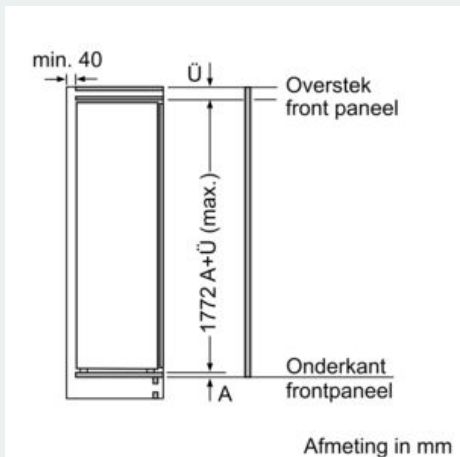

iQ500, Inbouw koelkast met vriesvak,
177.5 x 56 cm, soft close flat hinge
KI82LSD40

Maatschetsen

Maximaal toegestaan gewicht van de meubelfronten

Gemonteerde meubeldeuren, die het toegestane gewicht overschrijden, kunnen tot beschadigingen en functiebeperkingen van het scharnier leiden.

T: Apparaatdeur-hoogte inclusief scharnieren in mm:	ongedempt scharnier, deur in kg:	gedempte scharnier, deur in kg:
1500-1750	22	22

Afmeting in mm

Aanbeveling tussenruimtes voor vlakscharnier

F	R	X
16-19	0-3	2,5
20	0-1	3
	2-3	2,5
21	0-1	3
	2-3	2,5
22	0	4
	1	3,5
	2-3	3

De in de tabel aanbevolen tussenruimtes moeten worden aangehouden, om een botsingsvrije opening van de apparaatdeuren te waarborgen en beschadiging aan keukenmeubels te vermijden.