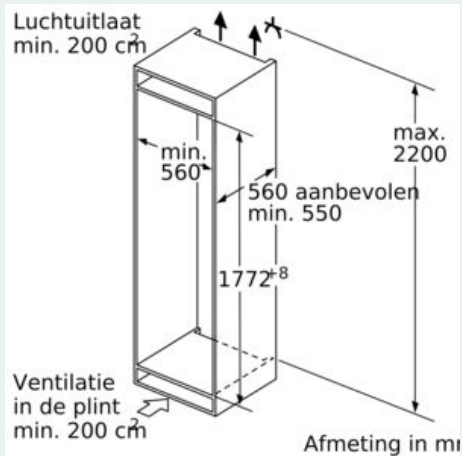

#### Technische specificaties:

- Inbouwmaten (hxbxd):
- 177.5 x 56 x 55 cm
- Klimaatklasse: SN-T
- Geluidsniveau: 36 dB(A) re 1 pW
- Aansluitwaarde: 90 W
- Afmetingen (hxbxd):
- 177 x 56 x 55 cm
- Draairichting deur rechts, wisselbaar
- Netspanning 220 - 240 V
- Transportgreep

#### Algemene informatie:

- Totale bruto inhoud: 288 l
- Bruto inhoud koelen: 254 l
- Bruto inhoud vriezen: 34 l
- Resultaat op basis van een standaard 24 uren test: het daadwerkelijke verbruik van het apparaat is afhankelijk van de locatie en de wijze van gebruik.

#### Installatie

iQ500, Inbouw koelkast met vriesvak,  
177.5 x 56 cm, soft close flat hinge  
KI82LSD40

Maatschetsen

Maximaal toegestaan gewicht van de meubelfronten

Gemonteerde meubeldeuren, die het toegestane gewicht overschrijden, kunnen tot beschadigingen en functiebeperkingen van het scharnier leiden.