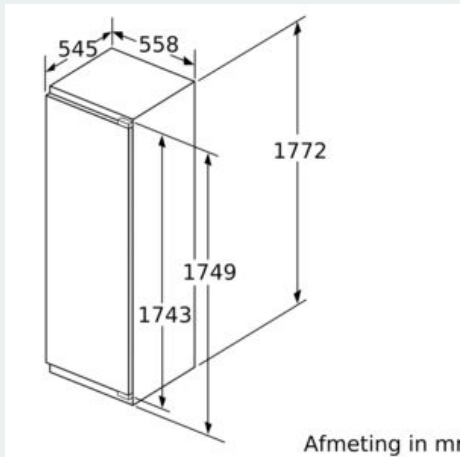

#### Technische specificaties:

- Inbouwmaten (hxbxd):
- 177.5 x 56 x 55 cm
- Klimaatklasse: SN-T
- Geluidsniveau: 36 dB(A) re 1 pW
- Aansluitwaarde: 90 W
- Afmetingen (hxbxd):
- 177 x 56 x 55 cm
- Draairichting deur rechts, wisselbaar
- Netspanning 220 - 240 V
- Transportgreep

#### Installatie

iQ500, Inbouw koelkast met vriesvak,  
177.5 x 56 cm, soft close flat hinge  
KI82LSD40

Maatschetsen

Maximaal toegestaan gewicht van de meubelfronten

Gemonteerde meubeldeuren, die het toegestane gewicht overschrijden, kunnen tot beschadigingen en functiebeperkingen van het scharnier leiden.