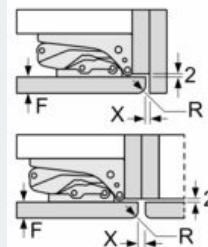

Afmeting in mm

Aanbeveling tussenruimtes voor vlakscharnier

F	R	X
16-19	0-3	2,5
20	0-1	3
	2-3	2,5
21	0-1	3
	2-3	2,5
22	0	4
	1	3,5
	2-3	3

De in de tabel aanbevolen tussenruimtes moeten worden aangehouden, om een botsingsvrije opening van de apparaatdeuren te waarborgen en beschadiging aan keukenmeubels te vermijden.