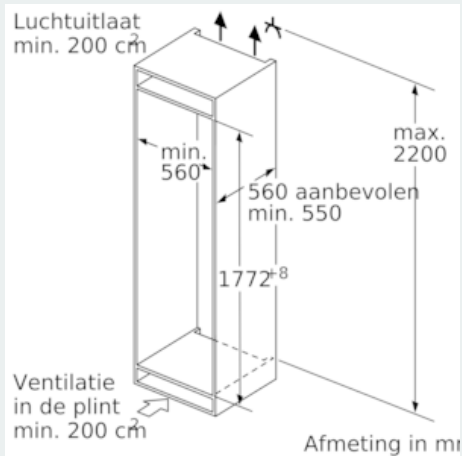

- Akoestisch alarmsignaal bij geopende deur
- Nauwkeurige elektronische temperatuurregeling

Koelruimte:

- Netto inhoud koelruimte: 252 liter
- 5 Veiligheidsglas plateaus (4 in hoogte verstelbaar), waarvan 1 variabel plateau van veiligheidsglas, 1 uitneembaar legplateau van veiligheidsglas
- 5 Deurvakken, waarvan 1 met botervakje
- LED verlichting in koelgedeelte

Technische specificaties:

- Inbouwmaten (hxbxd):
- 177.5 x 56 x 55 cm
- Klimaatklasse: SN-ST
- Aansluitwaarde: 90 W
- Netspanning 220 - 240 V

Toebehoren:

- 2 x eiervak, 3 x ijsblokjesvorm

**iQ500, Inbouw koelkast met vriesvak,
177.5 x 56 cm
KI82LAFF0**

Maatschetsen

Maximaal toegestaan gewicht van de meubelfronten

Gemonteerde meubeldeuren, die het toegestane gewicht overschrijden, kunnen tot beschadigingen en functiebeperkingen van het scharnier leiden.

T: Apparaatdeur- hoogte inclusief scharnieren in mm:	ongedempt scharnier, deur in kg:	gedempte scharnier, deur in kg:
1500-1750	22	22

Afmeting in mm

Aanbeveling tussenruimtes voor vlakscharnier

F	R	X
16-19	0-3	2,5
20	0-1	3
	2-3	2,5
21	0-1	3
	2-3	2,5
22	0	4
	1	3,5
	2-3	3