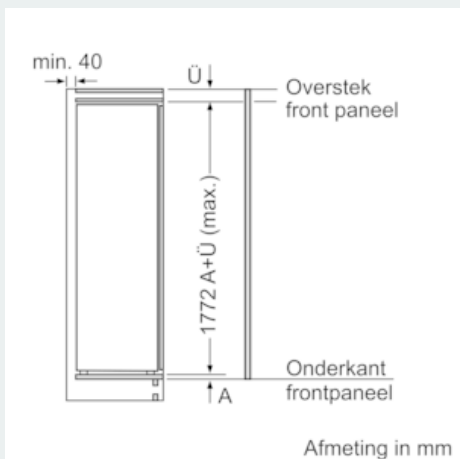

**iQ500, Inbouw koelkast met vriesvak,
177.5 x 56 cm
KI82LAFF0**

Maatschetsen

Maximaal toegestaan gewicht van de meubelfronten

Gemonteerde meubeldeuren, die het toegestane gewicht overschrijden, kunnen tot beschadigingen en functiebeperkingen van het scharnier leiden.

T: Apparaatdeur- hoogte inclusief scharnieren in mm:	ongedempt scharnier, deur in kg:	gedempte scharnier, deur in kg:
1500-1750	22	22

Afmeting in mm

Aanbeveling tussenruimtes voor vlakscharnier

F	R	X
16-19	0-3	2,5
20	0-1	3
	2-3	2,5
21	0-1	3
	2-3	2,5
22	0	4
	1	3,5
	2-3	3

De in de tabel aanbevolen tussenruimtes moeten worden aangehouden, om een botsingsvrije opening van de apparaatdeuren te waarborgen en beschadiging aan keukenmeubels te vermijden.