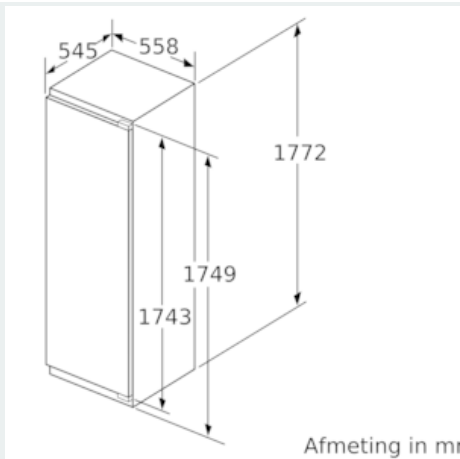

**iQ500, Inbouw koelkast met vriesvak,
177.5 x 56 cm
KI82LAFF0**

Maatschetsen

Maximaal toegestaan gewicht van de meubelfronten

Gemonteerde meubeldeuren, die het toegestane gewicht overschrijden, kunnen tot beschadigingen en functiebeperkingen van het scharnier leiden.

T: Apparaatdeur- hoogte inclusief scharnieren in mm:	ongedempt scharnier, deur in kg:	gedempte scharnier, deur in kg:
1500-1750	22	22

Afmeting in mm

Aanbeveling tussenruimtes voor vlakscharnier

F	R	X
16-19	0-3	2,5
20	0-1	3
	2-3	2,5
21	0-1	3
	2-3	2,5
22	0	4
	1	3,5
	2-3	3

De in de tabel aanbevolen tussenruimtes moeten worden aangehouden, om een botsingsvrije opening van de apparaatdeuren te waarborgen en beschadiging aan keukenmeubels te vermijden.