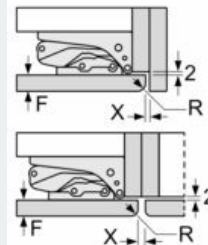

Afmeting in mm

Aanbeveling tussenruimtes voor vlakscharnier

F	R	X
16-19	0-3	2,5
20	0-1	3
	2-3	2,5
21	0-1	3
	2-3	2,5
22	0	4
	1	3,5
	2-3	3

De in de tabel aanbevolen tussenruimtes moeten worden aangehouden, om een botsingsvrije opening van de apparaatdeuren te waarborgen en beschadiging aan keukenmeubels te vermijden.