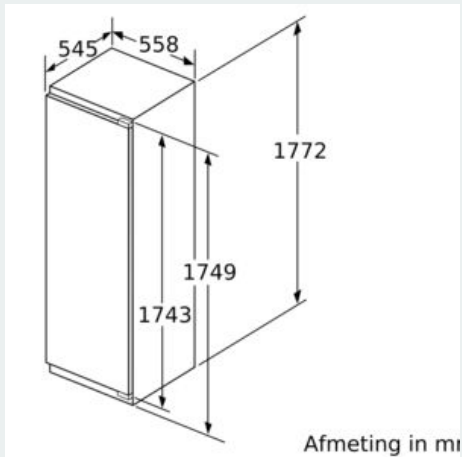

iQ500, Inbouw koelkast, 177.5 x 56 cm, Vlakscharnier met softClose KI81RSDE0

Maatschetsen

Maximaal toegestaan gewicht van de meubelfronten

Gemonteerde meubeldeuren, die het toegestane gewicht overschrijden, kunnen tot beschadigingen en functiebeperkingen van het scharnier leiden.

T: Apparaatdeur-hoogte inclusief scharnieren in mm:	ongedempt scharnier, deur in kg:	gedempte scharnier, deur in kg:
1500-1750	22	22

Afmeting in mm

Aanbeveling tussenruimtes voor vlakscharnier

F	R	X
16-19	0-3	2,5
20	0-1	3
	2-3	2,5
21	0-1	3
	2-3	2,5
22	0	4
	1	3,5
	2-3	3

De in de tabel aanbevolen tussenruimtes moeten worden aangehouden, om een botsingsvrije opening van de apparaatdeuren te waarborgen en beschadiging aan keukenmeubels te vermijden.

Maximaal toegestaan gewicht van de fronten van de eenheden

Δ Gewicht

B: Ongedempt scharnier, eenheidsfront in kg

D: Aanvullende mogelijke belasting in kg met heavy load set

A	B	C	D
1500-1750	22	22	
720-1400	19	19	B+5 / C+5
A1	15	19	
A2	15	19