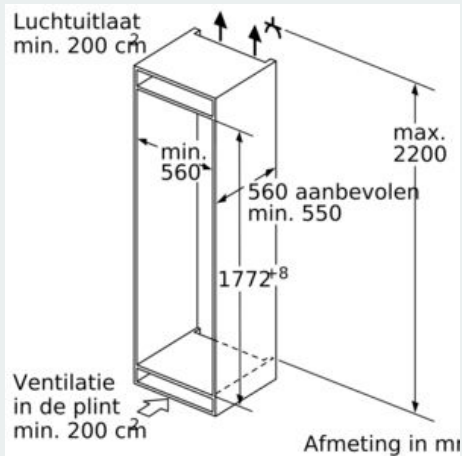

iQ500, Inbouw koelkast, 177.5 x 56 cm, Vlakscharnier met softClose KI81RSDE0

Maatschetsen

Maximaal toegestaan gewicht van de meubelfronten

Gemonteerde meubeldeuren, die het toegestane gewicht overschrijden, kunnen tot beschadigingen en functiebeperkingen van het scharnier leiden.

T: Apparaatdeur-hoogte inclusief scharnieren in mm:	ongedempt scharnier, deur in kg:	gedempte scharnier, deur in kg:
1500-1750	22	22

Afmeting in mm

Aanbeveling tussenruimtes voor vlakscharnier

F	R	X
16-19	0-3	2,5
20	0-1	3
	2-3	2,5
21	0-1	3
	2-3	2,5
22	0	4
	1	3,5
	2-3	3

De in de tabel aanbevolen tussenruimtes moeten worden aangehouden, om een botsingsvrije opening van de apparaatdeuren te waarborgen en beschadiging aan keukenmeubels te vermijden.

Maximaal toegestaan gewicht van de fronten van de eenheden

Δ Gewicht

B: Ongedempt scharnier, eenheidsfront in kg

D: Aanvullende mogelijke belasting in kg met heavy load set

A	B	C	D
1500-1750	22	22	
720-1400	19	19	B+5 / C+5
A1	15	19	
A2	15	19