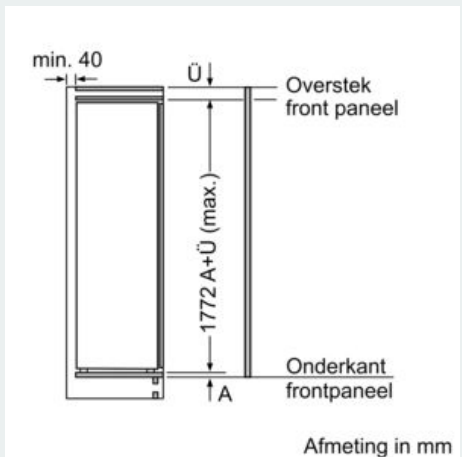

iQ500, Inbouw koelkast, 177.5 x 56 cm, Vlakscharnier met softClose KI81RSDE0

Maatschetsen

Maximaal toegestaan gewicht van de meubelfronten

Gemonteerde meubeldeuren, die het toegestane gewicht overschrijden, kunnen tot beschadigingen en functiebeperkingen van het scharnier leiden.

T: Apparaatdeur-hoogte inclusief scharnieren in mm:	ongedempt scharnier, deur in kg:	gedempte scharnier, deur in kg:
1500-1750	22	22

Afmeting in mm

Aanbeveling tussenruimtes voor vlakscharnier

F	R	X
16-19	0-3	2,5
20	0-1	3
	2-3	2,5
21	0-1	3
	2-3	2,5
22	0	4
	1	3,5
	2-3	3

De in de tabel aanbevolen tussenruimtes moeten worden aangehouden, om een botsingsvrije opening van de apparaatdeuren te waarborgen en beschadiging aan keukenmeubels te vermijden.

Maximaal toegestaan gewicht van de fronten van de eenheden

Δ Gewicht

B: Ongedempt scharnier, eenheidsfront in kg

D: Aanvullende mogelijke belasting in kg met heavy load set

A	B	C	D
1500-1750	22	22	
720-1400	19	19	B+5 / C+5
A1	15	19	
A2	15	19