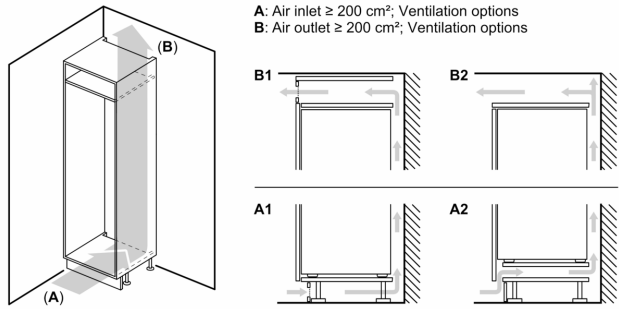

iQ500, Inbouw koelkast, 177.5 x 56 cm, Vlakscharnier met softClose
KI81RSDD0