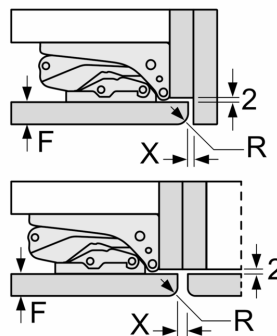

A	B	C	D
1500-1750	22	22	
720-1400	19	19	
A1	15	19	B+5 / C+5
A2	15	19	

Afmeting in mm

Afmeting in mm

Afmeting in mm  
Aanbeveling tussenruimtes voor vlakscharnier

F	R	X
16-19	0-3	2,5
20	0-1	3
	2-3	2,5
21	0-1	3
	2-3	2,5
22	0	4
	1	3,5
	2-3	3

De in de tabel aanbevolen tussenruimtes moeten worden aangehouden, om een botsingsvrije opening van de apparaatdeuren te waarborgen en beschadiging aan keukenmeubels te vermijden.