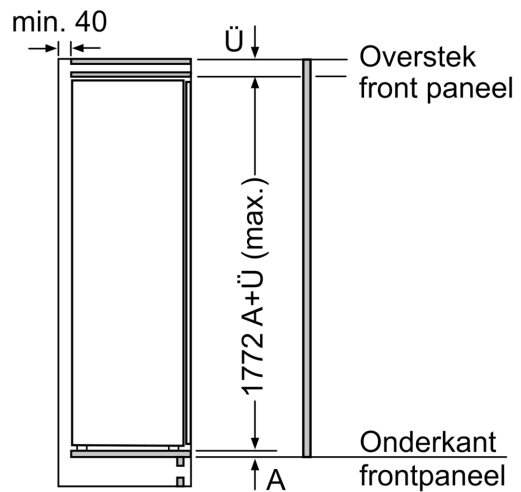

Maximaal toegestaan gewicht van de fronten van de eenheden
Gemonteerde fronten van eenheden die het toegestane gewicht overschrijden kunnen schade veroorzaken en resulteren in functionele beperkingen van de scharnieren

Δ : Gewicht
A: Hoogte van de apparaatdeur inclusief scharnieren in mm
B: Ongedempt scharnier, eenheidfront in kg
C: Gedempt scharnier, front van de eenheid in kg
D: Aanvullende mogelijke belasting in kg met heavy load set

A	B	C	D
1500-1750	22	22	
720-1400	19	19	
A1	15	19	B+5 / C+5
A2	15	19	

Afmeting in mm