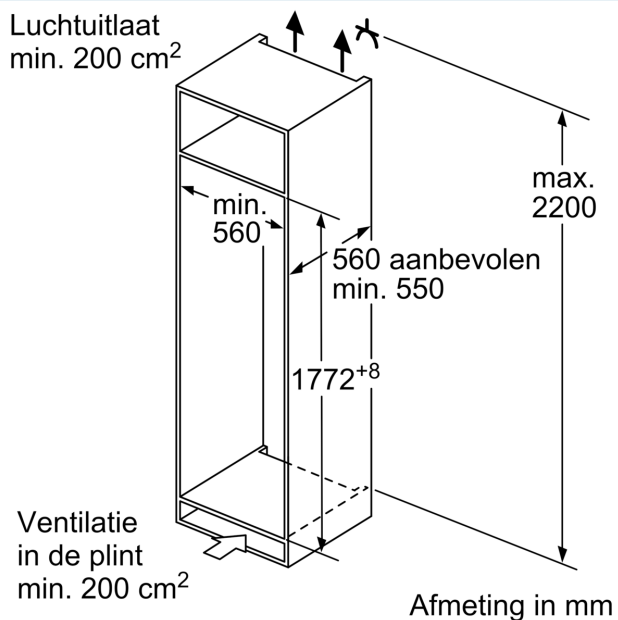

Afmeting in mm
Aanbeveling tussenruimtes voor vlakscharnier

F	R	X
16-19	0-3	2,5
20	0-1	3
	2-3	2,5
21	0-1	3
	2-3	2,5
22	0	4
	1	3,5
	2-3	3

De in de tabel aanbevolen tussenruimtes moeten worden aangehouden, om een botsingsvrije opening van de apparaatdeuren te waarborgen en beschadiging aan keukenmeubels te vermijden.