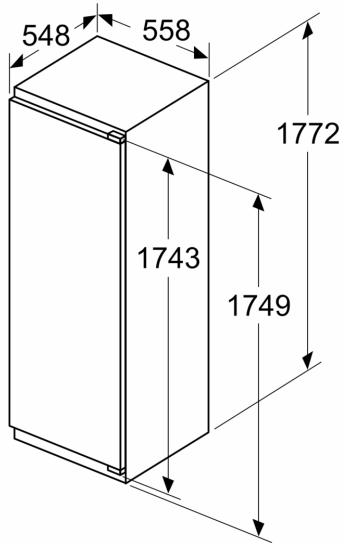

### Technische specificaties:

- Inbouwmaten (hxbxd):
- 177.5 x 56 x 55 cm
- Afmetingen (hxbxd):
- 177 x 56 x 55 cm
- Klimaatklasse: SN-ST
- Netspanning 220 - 240 V

### Toebehoren:

- A\*\*0031, eiervak

iQ500, Inbouw koelkast, 177.5 x 56 cm, Vlakscharnier met softClose  
KI81RSDD0

**Maximaal toegestaan gewicht van de fronten van de eenheden**  
Gemonteerde fronten van eenheden die het toegestane gewicht overschrijden kunnen schade veroorzaken en resulteren in functionele beperkingen van de scharnieren

$\Delta$ : Gewicht  
A: Hoogte van de apparaatdeur inclusief scharnieren in mm  
B: Ongedempt scharnier, eenheidfront in kg  
C: Gedempt scharnier, front van de eenheid in kg  
D: Aanvullende mogelijke belasting in kg met heavy load set

A	B	C	D
1500-1750	22	22	
720-1400	19	19	
A1	15	19	B+5 / C+5
A2	15	19	

Afmeting in mm

Afmeting in mm

Afmeting in mm  
Aanbeveling tussenruimtes voor vlakscharnier

F	R	X
16-19	0-3	2,5
20	0-1	3
	2-3	2,5
21	0-1	3
	2-3	2,5
22	0	4
	1	3,5
	2-3	3