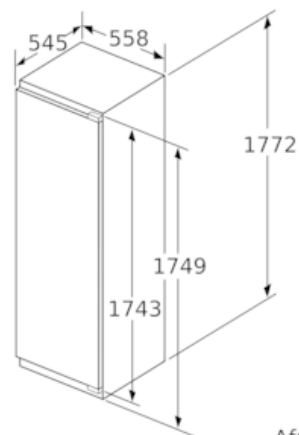

Maximaal toegestaan gewicht van de meubelfronten

Gemonteerde meubeldeuren, die het toegestane gewicht overschrijden, kunnen tot beschadigingen en functiebeperkingen van het scharnier leiden.

T: Apparaatdeurhoogte inclusief scharnieren in mm:	ongedempt scharnier, deur in kg:	gedempte scharnier, deur in kg:
1500-1750	22	22

A	B	C
1500-1750	22	22
720-1400	19	19
A1	15	19
A2	15	19