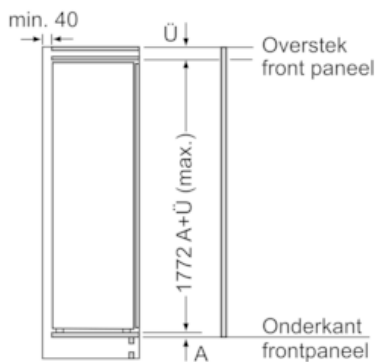

Maximaal toegestaan gewicht van de meubelfronten

Gemonteerde meubeldeuren, die het toegestane gewicht overschrijden, kunnen tot beschadigingen en functiebeperkingen van het scharnier leiden.

T: Apparaatdeurhoogte inclusief scharnieren in mm:	ongedempt scharnier, deur in kg:	gedempte scharnier, deur in kg:
1500-1750	22	22

A	B	C
1500-1750	22	22
720-1400	19	19
A1	15	19
A2	15	19