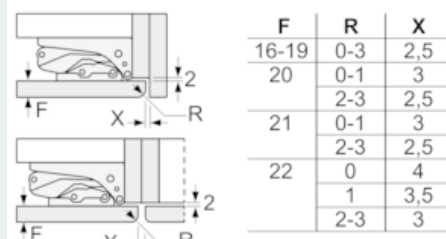

Afmeting in mm Aanbeveling tussenruimtes voor vlakscharnier

De in de tabel aanbevolen tussenruimtes moeten worden aangehouden, om een botsingsvrije opening van de apparaatdeuren te waarborgen en beschadiging aan keukenmeubels te vermijden.