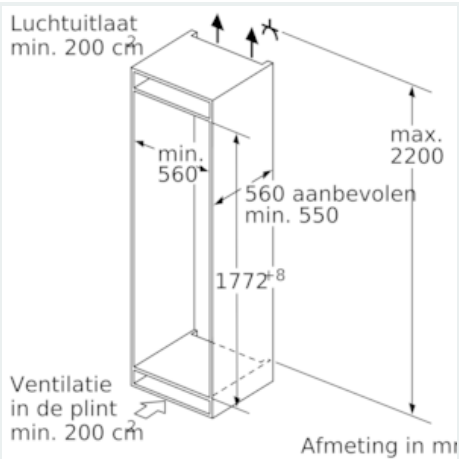

iQ500, Inbouw koelkast, 177.5 x 56 cm KI81REDE0

Maatschetsen