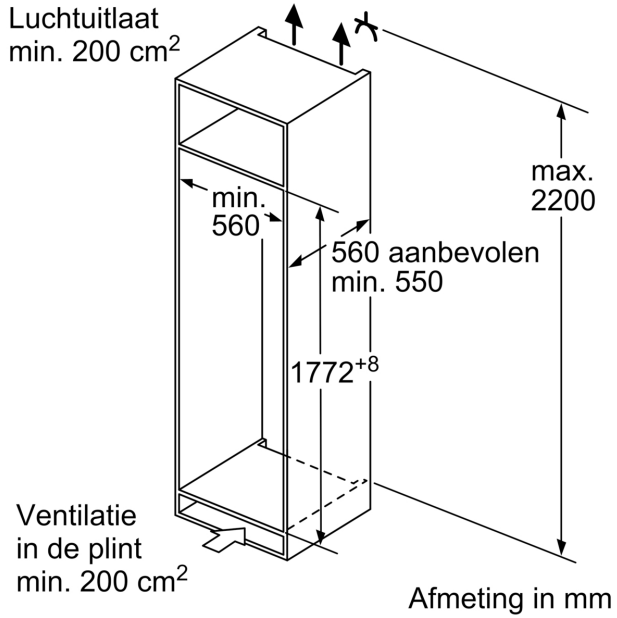

Technische specificaties:

- Inbouwmaten (hxbxd):
- 177.5 x 56 x 55 cm
- Afmetingen (hxbxd):
- 177 x 56 x 55 cm
- Klimaatklasse: SN-ST
- Netspanning 220 - 240 V

Toebehoren:

- A**0031, boterdoos

iQ500, Inbouw koelkast, 177.2 x 55.8 cm, Vlakscharnier met softClose
KI81REDD0

Δ : Gewicht

A: Hoogte van de apparaatdeur inclusief scharnieren in mm

B: Ongedempt scharnier, eenheidfront in kg

C: Gedempt scharnier, front van de eenheid in kg

D: Aanvullende mogelijke belasting in kg met heavy load set

A	B	C	D
1500-1750	22	22	
720-1400	19	19	
A1	15	19	B+5 / C+5
A2	15	19	

Afmeting in mm

Afmeting in mm

Afmeting in mm
Aanbeveling tussenruimtes voor vlakscharnier

F	R	X
16-19	0-3	2,5
20	0-1	3
	2-3	2,5
21	0-1	3
	2-3	2,5
22	0	4
	1	3,5
	2-3	3