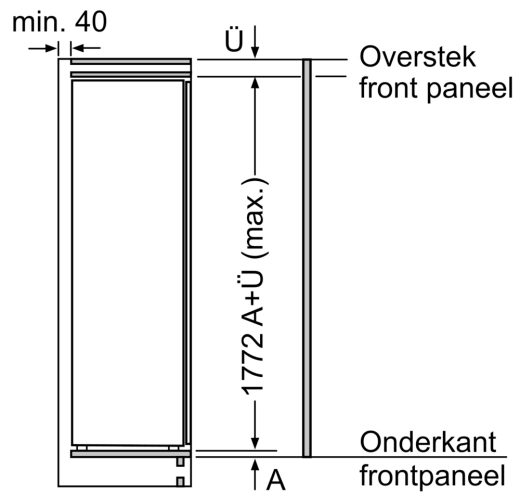

Maximaal toegestaan gewicht van de fronten van de eenheden

Δ : Gewicht

A: Hoogte van de apparaatdeur inclusief scharnieren in mm

B: Ongedempt scharnier, eenheidfront in kg

C: Gedempt scharnier, front van de eenheid in kg

D: Aanvullende mogelijke belasting in kg met heavy load set

A	B	C	D
1500-1750	22	22	
720-1400	19	19	
A1	15	19	B+5 / C+5
A2	15	19	

Afmeting in mm