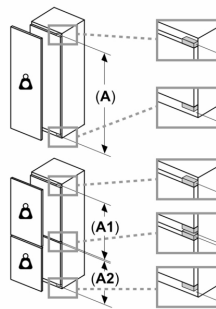

iQ500, Inbouw koelkast, 177.2 x 55.8 cm, Vlakscharnier met softClose
KI81REDD0