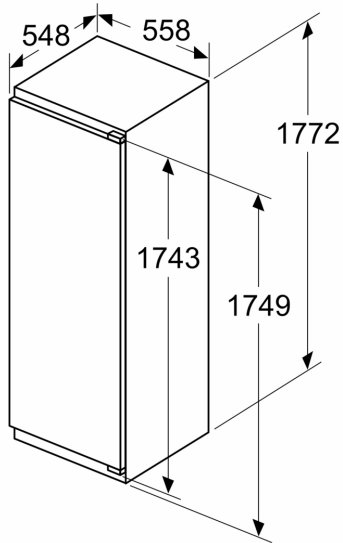

Maximaal toegestaan gewicht van de fronten van de eenheden

Δ : Gewicht

A: Hoogte van de apparaatdeur inclusief scharnieren in mm

B: Ongedempt scharnier, eenheidfront in kg

C: Gedempt scharnier, front van de eenheid in kg

D: Aanvullende mogelijke belasting in kg met heavy load set

A	B	C	D
1500-1750	22	22	
720-1400	19	19	
A1	15	19	B+5 / C+5
A2	15	19	

Afmeting in mm