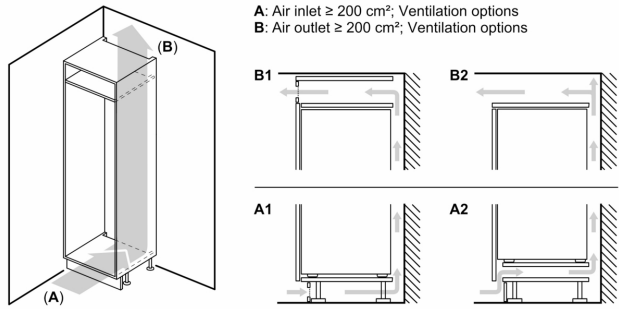

iQ500, Inbouw koelkast, 177.2 x 55.8 cm, Vlakscharnier met softClose
KI81REDD0