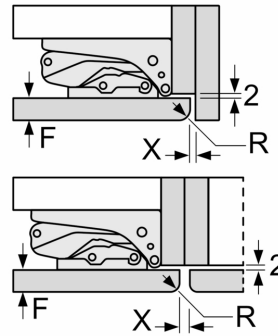

Δ : Gewicht

A: Hoogte van de apparaatdeur inclusief scharnieren in mm

B: Ongedempt scharnier, eenheidfront in kg

C: Gedempt scharnier, front van de eenheid in kg

D: Aanvullende mogelijke belasting in kg met heavy load set

A	B	C	D
1500-1750	22	22	
720-1400	19	19	
A1	15	19	B+5 / C+5
A2	15	19	

Afmeting in mm

Afmeting in mm

Afmeting in mm
Aanbeveling tussenruimtes voor vlakscharnier

F	R	X
16-19	0-3	2,5
20	0-1	3
	2-3	2,5
21	0-1	3
	2-3	2,5
22	0	4
	1	3,5
	2-3	3

De in de tabel aanbevolen tussenruimtes moeten worden aangehouden, om een botsingsvrije opening van de apparaatdeuren te waarborgen en beschadiging aan keukenmeubels te vermijden.