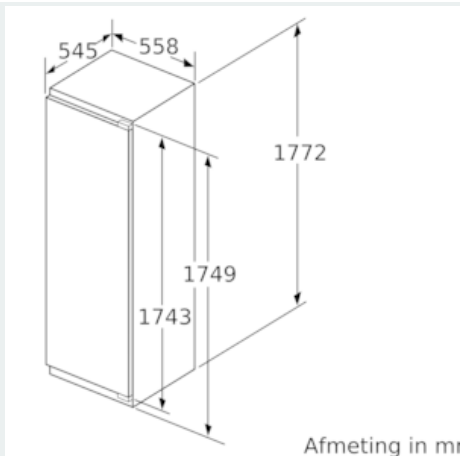

Vershoudsysteem:

- 1 hyperFresh premium 0°C lade met vochtigheidsregeling: groente en fruit blijft tot wel 3 keer langer vers
-

Technische specificaties:

- Inbouwmaten (hxbxd):
- 177.5 x 56 x 55 cm
- Klimaatklasse: SN-ST
- Aansluitwaarde: 90 W
- Netspanning 220 - 240 V

Toebehoren:

- 2 x eiervak, A**0024

iQ700, Inbouw koelkast, 177.5 x 56 cm
KI81FSDE0

Maatschetsen

Maximaal toegestaan gewicht van de meubelfronten

Gemonteerde meubeldeuren, die het toegestane gewicht overschrijden, kunnen tot beschadigingen en functiebeperkingen van het scharnier leiden.