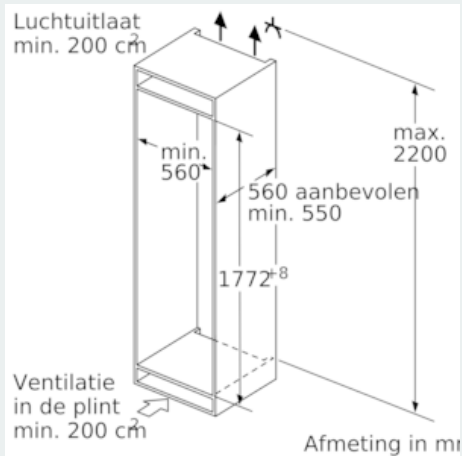

Algemene informatie:

- Akoestisch alarmsignaal bij geopende deur
- Nauwkeurige elektronische temperatuurregeling
- Vlakscharniersysteem, softClose deursluiting

Koelruimte:

- Netto inhoud koelruimte: 289 liter
- superKoelen
- 7 Veiligheidsglas plateaus (6 in hoogte verstelbaar), waarvan 1 variabel plateau van veiligheidsglas, 1 uitneembaar legplateau van veiligheidsglas
- 5 Deurvakken, waarvan 1 met botervakje
- LED-verlichting met SoftStart in koelgedeelte
- Verchroomd flessenrooster

Vershoudsysteem:

- 1 hyperFresh premium 0°C lade met vochtigheidsregeling: groente en fruit blijft tot wel 3 keer langer vers
-

Technische specificaties:

- Inbouwmaten (hxbxd):
- 177.5 x 56 x 55 cm
- Klimaatklasse: SN-ST
- Aansluitwaarde: 90 W
- Netspanning 220 - 240 V

Toebehoren:

- 2 x eiervak, A**0024

iQ700, Inbouw koelkast, 177.5 x 56 cm
KI81FSDE0

Maatschetsen

Maximaal toegestaan gewicht van de meubelfronten

Gemonteerde meubeldeuren, die het toegestane gewicht overschrijden, kunnen tot beschadigingen en functiebeperkingen van het scharnier leiden.