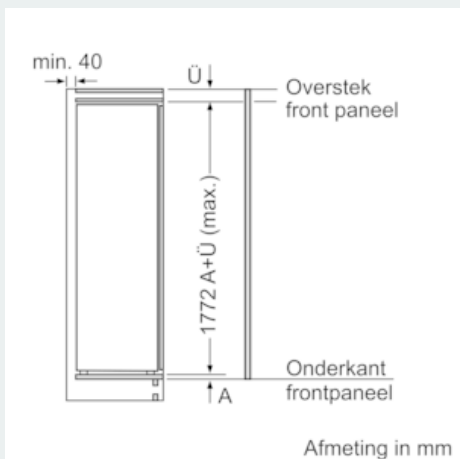

Vershoudsysteem:

- 1 hyperFresh premium 0°C lade met vochtigheidsregeling: groente en fruit blijft tot wel 3 keer langer vers
-

Technische specificaties:

- Inbouwmaten (hxbxd):
- 177.5 x 56 x 55 cm
- Klimaatklasse: SN-ST
- Aansluitwaarde: 90 W
- Netspanning 220 - 240 V

Toebehoren:

- 2 x eiervak, A**0024

iQ700, Inbouw koelkast, 177.5 x 56 cm
KI81FSDE0

Maatschetsen

Maximaal toegestaan gewicht van de meubelfronten

Gemonteerde meubeldeuren, die het toegestane gewicht overschrijden, kunnen tot beschadigingen en functiebeperkingen van het scharnier leiden.