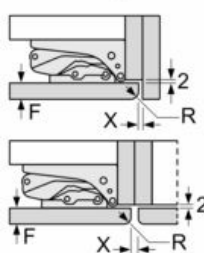

Maximaal toegestaan gewicht van de meubelfronten

Gemonteerde meubeldeuren, die het toegestane gewicht overschrijden, kunnen tot beschadigingen en functiebeperkingen van het scharnier leiden.

T: Apparaatdeur-hoogte inclusief scharnieren in mm:	ongedempt scharnier, deur in kg:	gedempte scharnier, deur in kg:
1500-1750	22	22

iQ700, Inbouw koelkast, 177.5 x 56 cm, Vlakscharnier met softClose
KI81FHOD0

Maatschetsen

Afmeting in mm
Aanbeveling tussenruimtes voor vlakscharnier

F	R	X
16-19	0-3	2,5
20	0-1	3
	2-3	2,5
21	0-1	3
	2-3	2,5
22	0	4
	1	3,5
	2-3	3