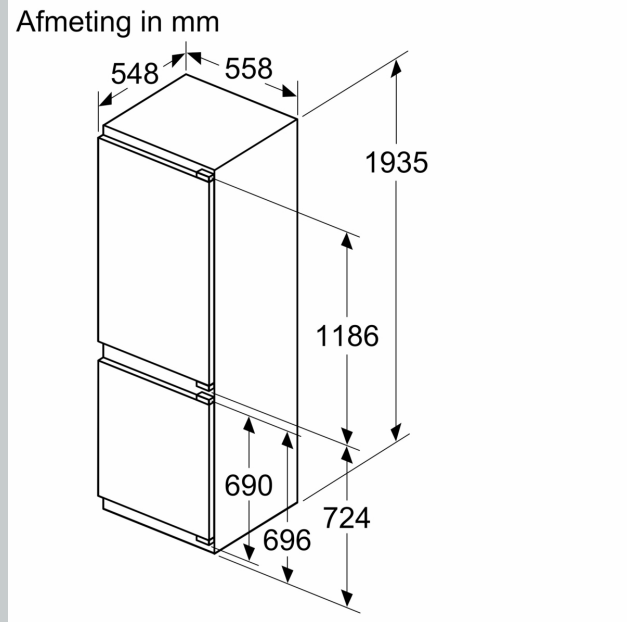

N 50, INBOUW KOEL-VRIESCOMBINATIE, 1935 X
55.8 CM, VLAKSCHARNIER
K17966FDO

Afmeting in mm

A: ≥ 560 mm (aanbevolen)
B: Stopcontact

Afmeting in mm

Aanbeveling tussenruimtes voor vlakscharnier

F	R	X
16-19	0-3	2,5
20	0-1	3
	2-3	2,5
21	0-1	3
	2-3	2,5
22	0	4
	1	3,5
	2-3	3

De in de tabel aanbevolen tussenruimtes moeten worden aangehouden, om een botsingsvrije opening van de apparaatdeuren te waarborgen en beschadiging aan keukenmeubels te vermijden.