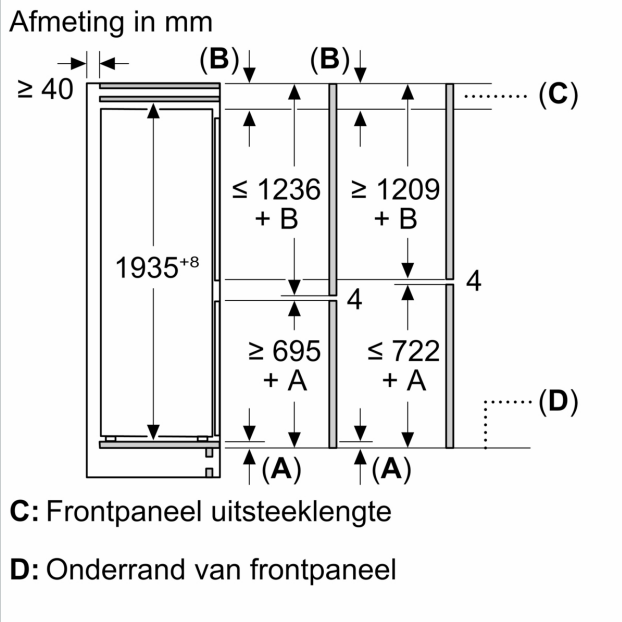

N 50, INBOUW KOEL-VRIESCOMBINATIE, 1935 X
55.8 CM, VLAKSCHARNIER
K17966FDO

Afmeting in mm

A: ≥ 560 mm (aanbevolen)
B: Stopcontact

Afmeting in mm

Aanbeveling tussenruimtes voor vlakscharnier

F	R	X
16-19	0-3	2,5
20	0-1	3
	2-3	2,5
21	0-1	3
	2-3	2,5
22	0	4
	1	3,5
	2-3	3

De in de tabel aanbevolen tussenruimtes moeten worden aangehouden, om een botsingsvrije opening van de apparaatdeuren te waarborgen en beschadiging aan keukenmeubels te vermijden.