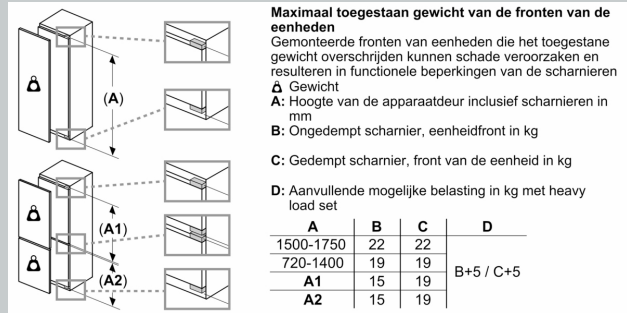

N 50, INBOUW KOEL-VRIESCOMBINATIE, 1935 X
55.8 CM, VLAKSCHARNIER
K17966FDO

Afmeting in mm

A: ≥ 560 mm (aanbevolen)
B: Stopcontact

Afmeting in mm

Aanbeveling tussenruimtes voor vlakscharnier

F	R	X
16-19	0-3	2,5
20	0-1	3
	2-3	2,5
21	0-1	3
	2-3	2,5
22	0	4
	1	3,5
	2-3	3

De in de tabel aanbevolen tussenruimtes moeten worden aangehouden, om een botsingsvrije opening van de apparaatdeuren te waarborgen en beschadiging aan keukenmeubels te vermijden.