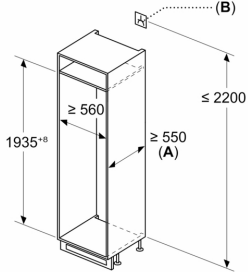

Technische specificaties:

- Inbouwmaten (hxbxd):
- 194 x 56 x 55 cm
- Afmetingen (hxbxd):
- 194 x 56 x 55 cm
- Klimaatklasse: SN-ST
- Draairichting deur(en) rechts, verwisselbaar
- Netspanning 220 - 240 V
- Lengte voedingskabel: 230 cm

Toebehoren:

- ijsblokjesvorm

N 50, INBOUW KOEL-VRIESCOMBINATIE, 1935 X
55.8 CM, VLAKSCHARNIER
K17966FDO

Afmeting in mm

A: ≥ 560 mm (aanbevolen)
 B: Stopcontact

Afmeting in mm

Aanbeveling tussenruimtes voor vlakscharnier