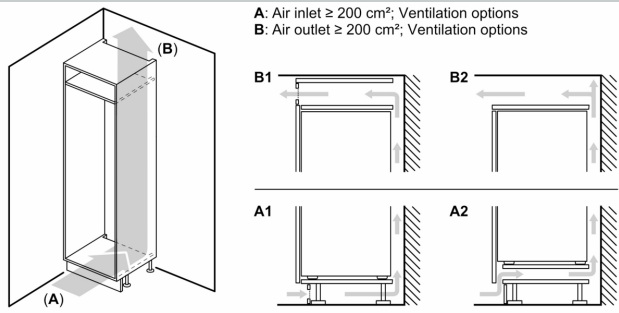

N 50, INBOUW KOEL-VRIESCOMBINATIE, 1935 X
55.8 CM, VLAKSCHARNIER
K17966FDO

Afmeting in mm

A: ≥ 560 mm (aanbevolen)
B: Stopcontact

Afmeting in mm

Aanbeveling tussenruimtes voor vlakscharnier

F	R	X
16-19	0-3	2,5
20	0-1	3
	2-3	2,5
21	0-1	3
	2-3	2,5
22	0	4
	1	3,5
	2-3	3

De in de tabel aanbevolen tussenruimtes moeten worden aangehouden, om een botsingsvrije opening van de apparaatdeuren te waarborgen en beschadiging aan keukenmeubels te vermijden.