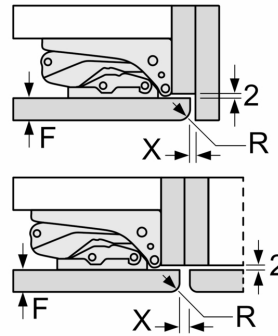

Technische specificaties:

- Inbouwmaten (hxbxd):
- 194 x 56 x 55 cm
- Afmetingen (hxbxd):
- 194 x 56 x 55 cm
- Klimaatklasse: SN-ST
- Draairichting deur(en) rechts, verwisselbaar
- Netspanning 220 - 240 V
- Lengte voedingskabel: 230 cm

Toebehoren:

- ijsblokjesvorm

N 50, INBOUW KOEL-VRIESCOMBINATIE, 1935 X
55.8 CM, VLAKSCHARNIER
K17966FDO

Afmeting in mm

A: ≥ 560 mm (aanbevolen)
 B: Stopcontact

Afmeting in mm

Aanbeveling tussenruimtes voor vlakscharnier

F	R	X
16-19	0-3	2,5
20	0-1	3
	2-3	2,5
21	0-1	3
	2-3	2,5
22	0	4
	1	3,5
	2-3	3

De in de tabel aanbevolen tussenruimtes moeten worden aangehouden, om een botsingsvrije opening van de apparaatdeuren te waarborgen en beschadiging aan keukenmeubels te vermijden.