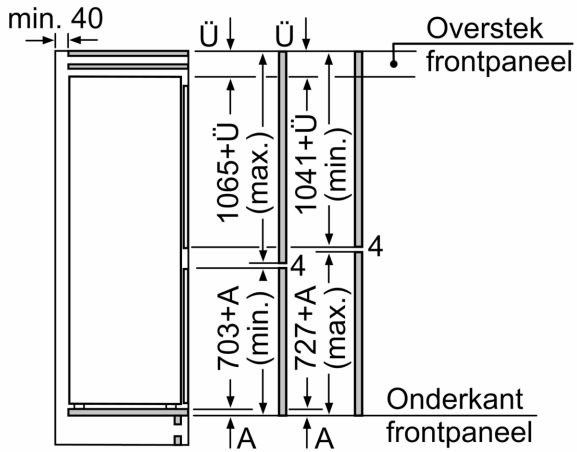

Technische specificaties:

- Inbouwmaten (hxbxd):
- 177.5 x 56 x 55 cm
- Afmetingen (hxbxd):
- 177 x 56 x 55 cm
- Klimaatklasse: SN-ST
- Netspanning 220 - 240 V
- Lengte voedingskabel: 230 cm

Toebehoren:

- ijsblokjesvorm

N 70, INBOUW KOEL-VRIESCOMBINATIE, 177.2 X
55.8 CM, VLAKSCHARNIER MET SOFTCLOSE
K17866DC0

Maximaal toegestaan gewicht van de fronten van de eenheden
Gemonteerde fronten van eenheden die het toegestane gewicht overschrijden kunnen schade veroorzaken en resulteren in functionele beperkingen van de scharnieren

A	B	C	D
1500-1750	22	22	B+5 / C+5
720-1400	19	19	
A1	15	19	
A2	15	19	

Afmeting in mm

Luchtuitlaat
min. 200 cm²

De aangegeven meubeldeurmaten gelden voor een deurnaad van 4 mm.
Afmeting in mm

Afmeting in mm
Aanbeveling tussenruimtes voor vlakscharnier