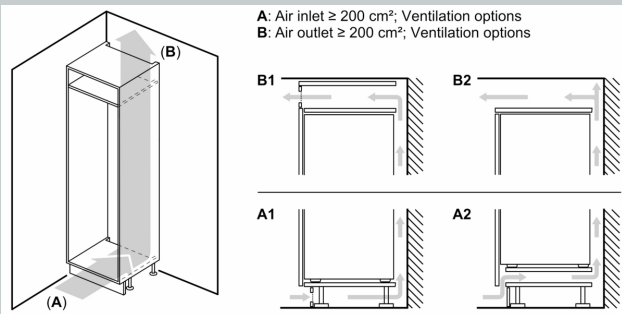

Technische specificaties:

- Inbouwmaten (hxbxd):
- 177.5 x 56 x 55 cm
- Afmetingen (hxbxd):
- 177 x 56 x 55 cm
- Klimaatklasse: SN-ST
- Netspanning 220 - 240 V
- Lengte voedingskabel: 230 cm

Toebehoren:

- ijsblokjesvorm

N 70, INBOUW KOEL-VRIESCOMBINATIE, 177.2 X
55.8 CM, VLAKSCHARNIER MET SOFTCLOSE
K17866DC0

Maximaal toegestaan gewicht van de fronten van de eenheden
Gemonteerde fronten van eenheden die het toegestane gewicht overschrijden kunnen schade veroorzaken en resulteren in functionele beperkingen van de scharnieren