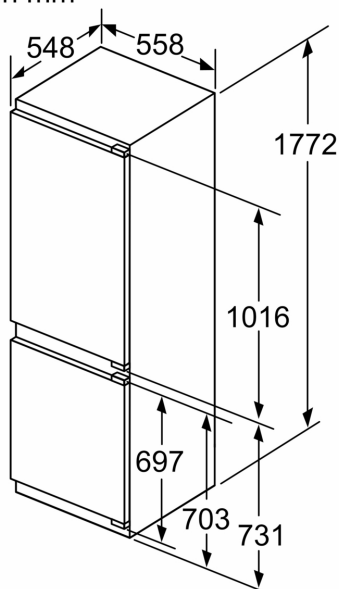

Technische specificaties:

- Inbouwmaten (hxbxd):
- 177.5 x 56 x 55 cm
- Afmetingen (hxbxd):
- 177 x 56 x 55 cm
- Klimaatklasse: SN-ST
- Netspanning 220 - 240 V
- Lengte voedingskabel: 230 cm

Toebehoren:

- ijsblokjesvorm

N 70, INBOUW KOEL-VRIESCOMBINATIE, 177.2 X
55.8 CM, VLAKSCHARNIER MET SOFTCLOSE
K17866DC0

Maximaal toegestaan gewicht van de fronten van de eenheden
Gemonteerde fronten van eenheden die het toegestane gewicht overschrijden kunnen schade veroorzaken en resulteren in functionele beperkingen van de scharnieren

Δ Gewicht
A: Hoogte van de apparaatdeur inclusief scharnieren in mm
B: Ongedempt scharnier, eenheidfront in kg
C: Gedempt scharnier, front van de eenheid in kg
D: Aanvullende mogelijke belasting in kg met heavy load set

A	B	C	D
1500-1750	22	22	B+5 / C+5
720-1400	19	19	
A1	15	19	
A2	15	19	

Afmeting in mm

Luchtuitlaat
min. 200 cm²

De aangegeven meubeldeurmaten gelden voor een deurnaad van 4 mm.
Afmeting in mm

Afmeting in mm
Aanbeveling tussenruimtes voor vlakscharnier