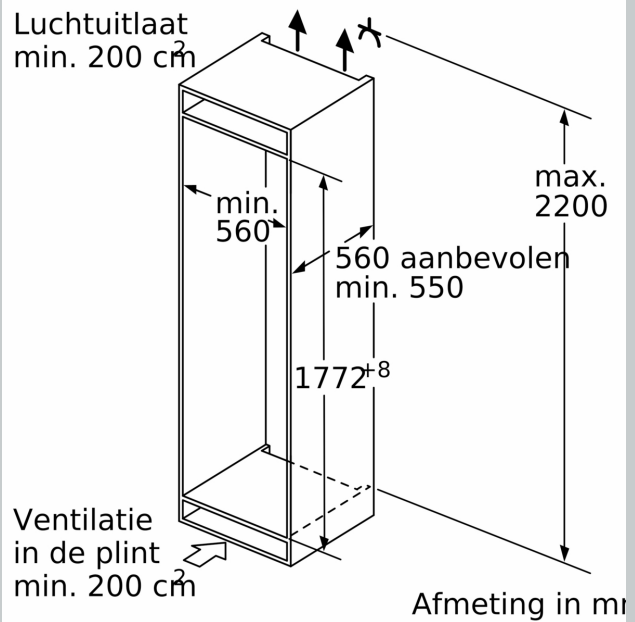

Luchtuitlaat
min. 200 cm²