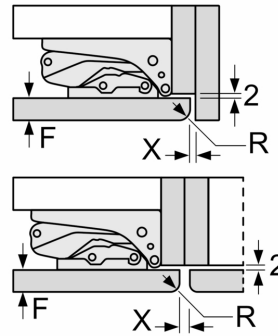

Δ Gewicht
A: Hoogte van de apparaatdeur inclusief scharnieren in mm
B: Ongedempt scharnier, eenheidfront in kg
C: Gedempt scharnier, front van de eenheid in kg
D: Aanvullende mogelijke belasting in kg met heavy load set

A	B	C	D
1500-1750	22	22	B+5 / C+5
720-1400	19	19	
A1	15	19	
A2	15	19	

Afmeting in mm

Luchtuitlaat
min. 200 cm²

De aangegeven meubeldeurmaten gelden voor een deurnaad van 4 mm.
Afmeting in mm

Afmeting in mm
Aanbeveling tussenruimtes voor vlakscharnier

F	R	X
16-19	0-3	2,5
20	0-1	3
	2-3	2,5
21	0-1	3
	2-3	2,5
22	0	4
	1	3,5
	2-3	3

De in de tabel aanbevolen tussenruimtes moeten worden aangehouden, om een botsingsvrije opening van de apparaatdeuren te waarborgen en beschadiging aan keukenmeubels te vermijden.