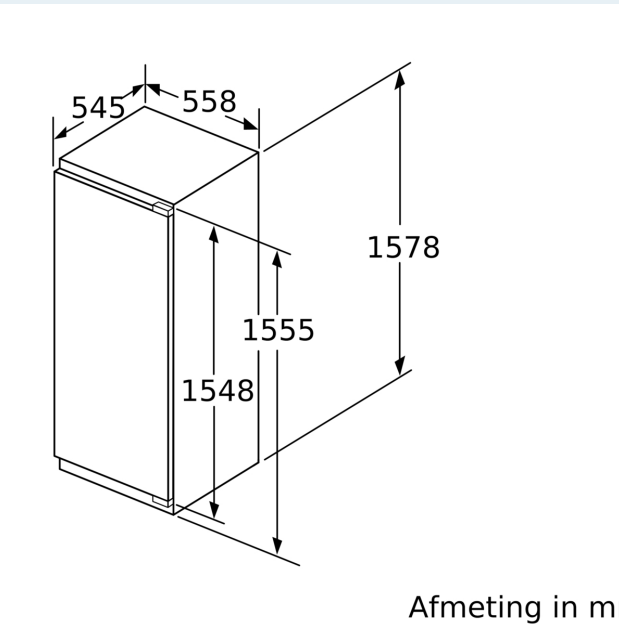

Maximaal toegestaan gewicht van de fronten van de eenheden
Gemonteerde fronten van eenheden die het toegestane gewicht overschrijden kunnen schade veroorzaken en resulteren in functionele beperkingen van de scharnieren

Δ : Gewicht
A: Hoogte van de apparaatdeur inclusief scharnieren in mm
B: Ongedempt scharnier, eenheidfront in kg
C: Gedempt scharnier, front van de eenheid in kg
D: Aanvullende mogelijke belasting in kg met heavy load set

A	B	C	D
1500-1750	22	22	
720-1400	19	19	B+5 / C+5
A1	15	19	
A2	15	19