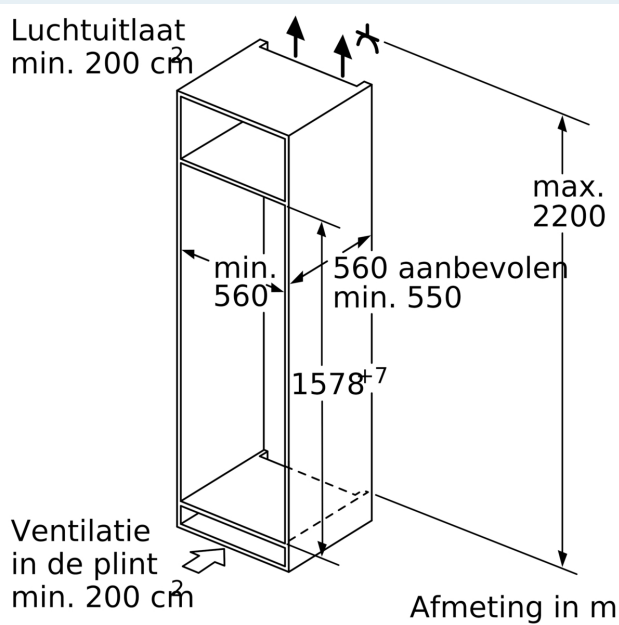

Maximaal toegestaan gewicht van de fronten van de eenheden
Gemonteerde fronten van eenheden die het toegestane gewicht overschrijden kunnen schade veroorzaken en resulteren in functionele beperkingen van de scharnieren

Δ : Gewicht
A: Hoogte van de apparaatdeur inclusief scharnieren in mm
B: Ongedempt scharnier, eenheidfront in kg
C: Gedempt scharnier, front van de eenheid in kg
D: Aanvullende mogelijke belasting in kg met heavy load set

A	B	C	D
1500-1750	22	22	
720-1400	19	19	B+5 / C+5
A1	15	19	
A2	15	19