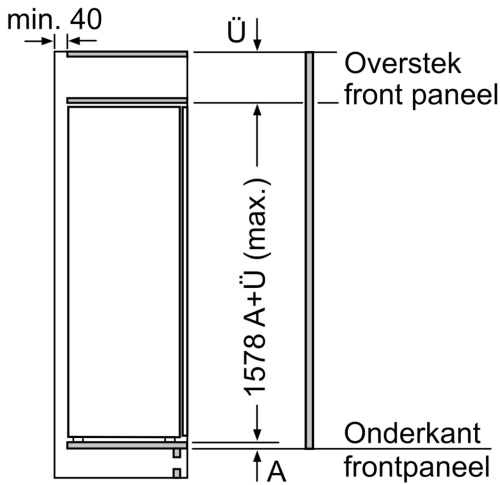

Afmeting in mm