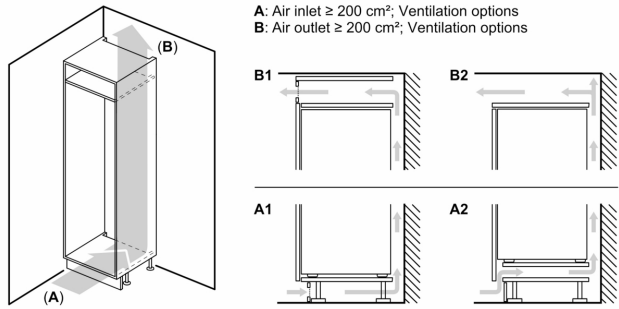

iQ500, Inbouw koelkast met vriesvak, 158 x 56 cm, Vlakscharnier met softClose KI72LADE0