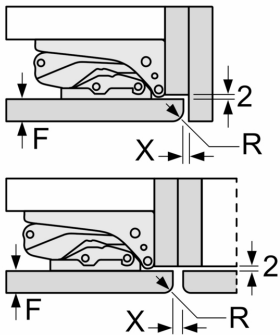

Δ : Gewicht
 A: Hoogte van de apparaatdeur inclusief scharnieren in mm
 B: Ongedempt scharnier, eenheidfront in kg
 C: Gedempt scharnier, front van de eenheid in kg
 D: Aanvullende mogelijke belasting in kg met heavy load set

A	B	C	D
1500-1750	22	22	
720-1400	19	19	B+5 / C+5
A1	15	19	
A2	15	19	

Afmeting in mm

Afmeting in mm
Aanbeveling tussenruimtes voor vlakscharnier

F	R	X
16-19	0-3	2,5
20	0-1	3
	2-3	2,5
21	0-1	3
	2-3	2,5
22	0	4
	1	3,5
	2-3	3