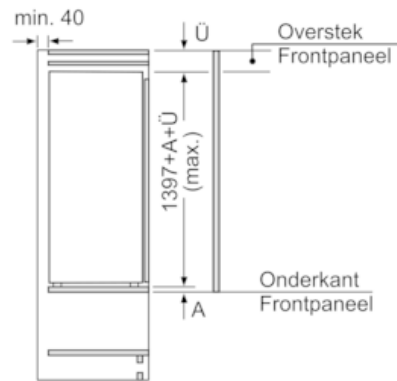

Maatschetsen

Afmeting in mm

Aanbeveling tussenruimtes voor vlakscharnier

F	R	X
16-19	0-3	2,5
20	0-1	3
	2-3	2,5
21	0-1	3
	2-3	2,5
22	0	4
	1	3,5
	2-3	3

De in de tabel aanbevolen tussenruimtes moeten worden aangehouden, om een botsingsvrije opening van de apparaatdeuren te waarborgen en beschadiging aan keukenmeubels te vermijden.

Afmeting in mm

Afmeting in mm

Maximaal toelaatbaar gewicht van de meubelfronten
Gemonteerde meubelfronten, welke het toegestane gewicht overschrijden, kunnen leiden tot beschadigen en de werking van het scharnier beïnvloeden