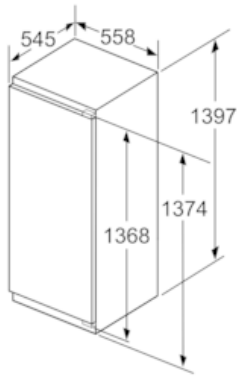

Technische specificaties:

- Inbouwmaten (hxbxd):
- 140 x 56 x 55 cm
- Klimaatklasse: SN-ST
- Aansluitwaarde: 90 W
- Netspanning 220 - 240 V

Toebehoren:

- 2 x eiervak, 3 x ijsblokjesvorm

iQ500, Inbouw koelkast met vriesvak, 140 x 56 cm KI52LADE0

Maatschetsen

Afmeting in mm

Aanbeveling tussenruimtes voor vlakscharnier

F	R	X
16-19	0-3	2,5
20	0-1	3
	2-3	2,5
21	0-1	3
	2-3	2,5
22	0	4
	1	3,5
	2-3	3

De in de tabel aanbevolen tussenruimtes moeten worden aangehouden, om een botsingsvrije opening van de apparaatdeuren te waarborgen en beschadiging aan keukenmeubels te vermijden.

Afmeting in mm

Afmeting in mm

Maximaal toelaatbaar gewicht van de meubelfronten
Gemonteerde meubelfronten, welke het toegestane gewicht overschrijden, kunnen leiden tot beschadigen en de werking van het scharnier beïnvloeden

Luchtuitlaat
min. 200 cm²

Afmeting in mm