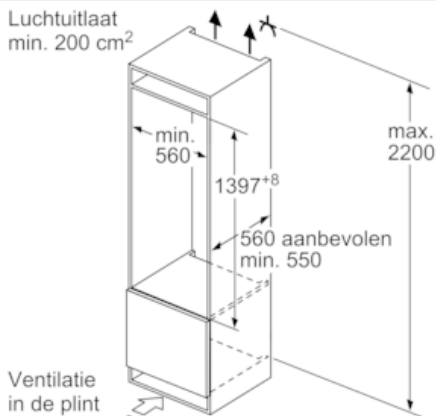

Afmeting in mm

Maximaal toelaatbaar gewicht van de meubelfronten
Gemonteerde meubelfronten, welke het toegestane gewicht overschrijden, kunnen leiden tot beschadigen en de werking van het scharnier beïnvloeden

Δ Gewicht
A Apparaatdeurhoogte inclusief scharnieren in mm
B Ongedempt scharnier, meubelfront in kg
C Gedempt scharnier, meubelfront in kg

	A	B	C
1500-1750	22	22	22
720-1400	19	19	19
A1	15	19	
A2	15	19	

Luchtuitlaat
min. 200 cm²