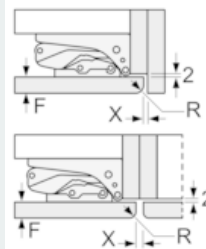

- 2 x eiervak, A**0024

iQ700, Inbouw koelkast, 140 x 56 cm KI51FSDD0

Maatschetsen

Afmeting in mm

Afmeting in mm

Afmeting in mm

Afmeting in mm Aanbeveling tussenruimtes voor vlakscharnier

F	R	X
16-19	0-3	2,5
20	0-1	3
	2-3	2,5
21	0-1	3
	2-3	2,5
22	0	4
	1	3,5
	2-3	3

De in de tabel aanbevolen tussenruimtes moeten worden aangehouden, om een botsingsvrije opening van de apparaatdeuren te waarborgen en beschadiging aan keukenmeubels te vermijden.