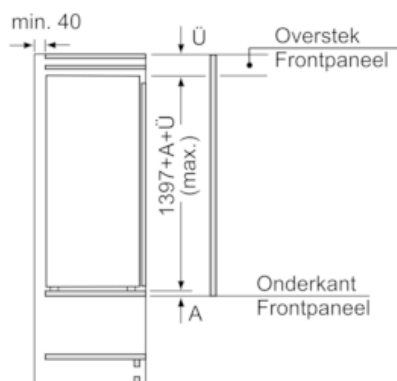

- 2 x eiervak, A**0024

iQ700, Inbouw koelkast, 140 x 56 cm KI51FSDD0

Maatschetsen

Afmeting in mm

Afmeting in mm

Afmeting in mm

Afmeting in mm Aanbeveling tussenruimtes voor vlakscharnier

F	R	X
16-19	0-3	2,5
20	0-1	3
	2-3	2,5
21	0-1	3
	2-3	2,5
22	0	4
	1	3,5
	2-3	3