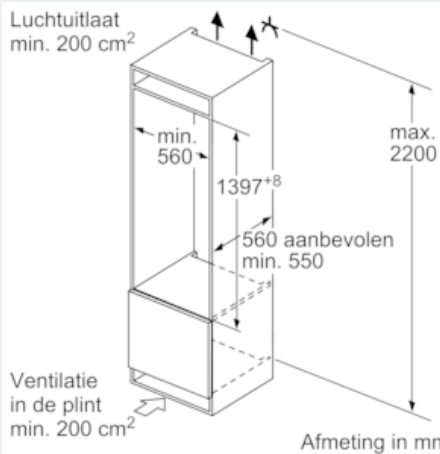

Uitrusting

Technische Data

Energie-efficiëntie-index (Voorschrift (EU) 2017/1369) : D
 Gemiddeld jaarlijks energieverbruik in kilowattuur per jaar (kWh/a) (EU) 2017/1369 : 111
 Totale volume van de vriescompartimenten (EU 2017/1369) : 0
 Totale volume van de koelcompartimenten (EU 2017/1369) : 220
 Akoestische geluidsemisseries (EU 2017/1369) : 38
 Akoestische geluidsemisseriesklasse (EU 2017/1369) : C
 Uitvoering : Inbouw
 Meubelkeur opties : Niet mogelijk
 Hoogte (mm) : 1397
 Breedte apparaat (mm) : 558
 Diepte apparaat (mm) : 545
 Inbouwafmetingen (hxbxd) : 1400 x 560 x 550
 Nettogewicht (kg) : 51,315
 Aansluitwaarde (W) : 90
 Minimale smeltveiligheid (A) : 10
 Deurscharnier : Right reversible
 Spanning (V) : 220-240
 Frequentie (Hz) : 50
 Keurmerken : CE, VDE
 Lengte elektriciteits snoer (cm) : 230
 Aantal compressoren : 1
 Aantal afzonderlijke koelsystemen : 2
 Ventilator vriesgedeelte : Nee
 Deurscharnieren verwisselbaar : Ja
 Aantal verstelbare draagplateaus in koelgedeelte : 4
 Flessenrooster : Nee
 EAN-code : 4242003871461
 Merk : Siemens
 Productnaam : KI51FSDDO
 Productcategorie : Koelkast
 No-frost systeem : Nee
 Type installatie : Volledig geïntegreerd

4 242003 871461

iQ700, Inbouw koelkast, 140 x 56 cm KI51FSDD0

Uitrusting

Prestaties en verbruik

- Energie-efficiëntieklasse: D
- Energie: 111 kWh p/j
- Totale inhoud: 220 liter
- Geluidsniveau: 38 dB

Algemene informatie:

Vershoudsysteem:

- Netto inhoud vriesruimte: 0 liter

Technische specificaties:

- Inbouwmaten (hxbxd):
- 140 x 56 x 55 cm
- Klimaatklasse: SN-ST
- Aansluitwaarde: 90 W
- Netspanning 220 - 240 V

Toebehoren:

- 2 x eiervak, A**0024

iQ700, Inbouw koelkast, 140 x 56 cm KI51FSDD0

Maatschetsen

Afmeting in mm

Afmeting in mm

Afmeting in mm

Afmeting in mm Aanbeveling tussenruimtes voor vlakscharnier

F	R	X
16-19	0-3	2,5
20	0-1	3
	2-3	2,5
21	0-1	3
	2-3	2,5
22	0	4
	1	3,5
	2-3	3