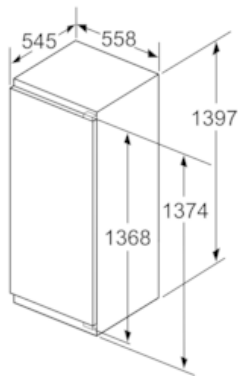

Vershoudsysteem:

- Netto inhoud vriesruimte: 0 liter

Technische specificaties:

- Inbouwmaten (hxbxd):
- 140 x 56 x 55 cm
- Klimaatklasse: SN-ST
- Aansluitwaarde: 90 W
- Netspanning 220 - 240 V

Toebehoren:

- 2 x eiervak, A**0024

iQ700, Inbouw koelkast, 140 x 56 cm KI51FSDD0

Maatschetsen

Afmeting in mm

Afmeting in mm

Afmeting in mm

Afmeting in mm Aanbeveling tussenruimtes voor vlakscharnier

F	R	X
16-19	0-3	2,5
20	0-1	3
	2-3	2,5
21	0-1	3
	2-3	2,5
22	0	4
	1	3,5
	2-3	3