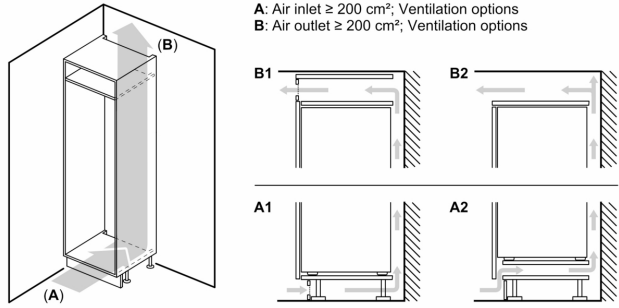

iQ700, Inbouw koelkast, 140 x 56 cm, Vlakscharnier met softClose
KI51FADE0

Maximaal toegestaan gewicht van de fronten van de eenheden

A. Gewicht

A: Hoogte van de apparaatdeur inclusief scharnieren in mm

B: Ongedempt scharnier, eenheidfront in kg

C: Gedempt scharnier, front van de eenheid in kg

D: Aanvullende mogelijke belasting in kg met heavy load set

A	B	C	D
1500-1750	22	22	
720-1400	19	19	B+5 / C+5
A1	15	19	
A2	15	19