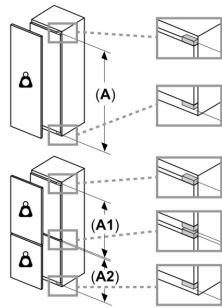

iQ700, Inbouw koelkast, 140 x 56 cm, Vlakscharnier met softClose
KI51FADE0

Maximaal toegestaan gewicht van de fronten van de eenheden

A. Gewicht

A: Hoogte van de apparaatdeur inclusief scharnieren in mm

B: Ongedempt scharnier, eenheidfront in kg

C: Gedempt scharnier, front van de eenheid in kg

D: Aanvullende mogelijke belasting in kg met heavy load set

A	B	C	D
1500-1750	22	22	
720-1400	19	19	B+5 / C+5
A1	15	19	
A2	15	19