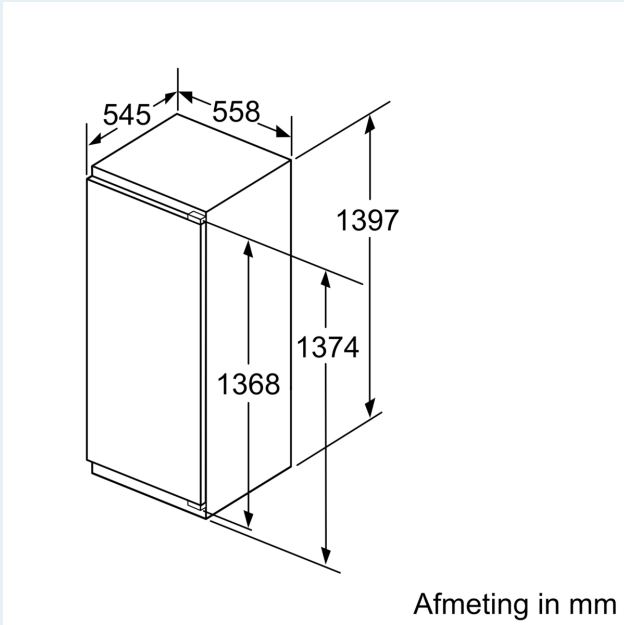

iQ700, Inbouw koelkast, 140 x 56 cm, Vlakscharnier met softClose
KI51FADE0

Maximaal toegestaan gewicht van de fronten van de eenheden

A. Gewicht

A: Hoogte van de apparaatdeur inclusief scharnieren in mm

B: Ongedempt scharnier, eenheidfront in kg

C: Gedempt scharnier, front van de eenheid in kg

D: Aanvullende mogelijke belasting in kg met heavy load set

A	B	C	D
1500-1750	22	22	
720-1400	19	19	B+5 / C+5
A1	15	19	
A2	15	19	

Afmeting in mm

A: $\geq 560 \text{ mm}$ (aanbevolen)

B: Stopcontact