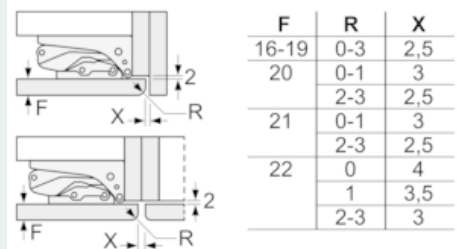

Technische specificaties:

- Inbouwmaten (hxbxd):
- 122.5 x 56 x 55 cm
- Klimaatklasse: SN-ST
- Aansluitwaarde: 90 W
- Netspanning 220 - 240 V

Toebehoren:

- 2 x eiervak, 3 x ijsblokjesvorm, A**0024

iQ500, Inbouw koelkast met vriesvak, 122.5 x 56 cm KI42LSDE0

Maatschetsen

Afmeting in mm Aanbeveling tussenruimtes voor vlakscharnier

F	R	X
16-19	0-3	2,5
20	0-1	3
	2-3	2,5
21	0-1	3
	2-3	2,5
22	0	4
	1	3,5
	2-3	3

De in de tabel aanbevolen tussenruimtes moeten worden aangehouden, om een botsingsvrije opening van de apparaatdeuren te waarborgen en beschadiging aan keukenmeubels te vermijden.