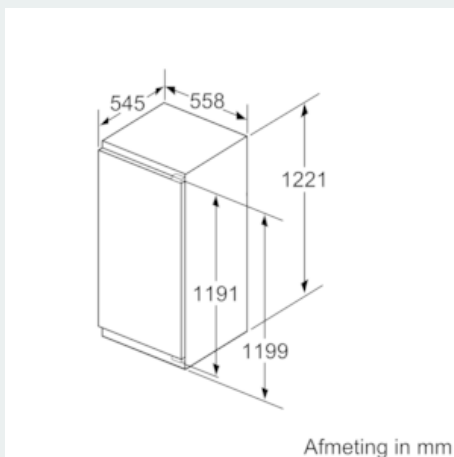

Technische specificaties:

- Inbouwmaten (hxbxd):
- 122.5 x 56 x 55 cm
- Klimaatklasse: SN-ST
- Aansluitwaarde: 90 W
- Netspanning 220 - 240 V

Toebehoren:

- 2 x eiervak, 3 x ijsblokjesvorm, A**0024

iQ500, Inbouw koelkast met vriesvak, 122.5 x 56 cm KI42LSDE0

Maatschetsen

Afmeting in mm Aanbeveling tussenruimtes voor vlakscharnier

F	R	X
16-19	0-3	2,5
20	0-1	3
	2-3	2,5
21	0-1	3
	2-3	2,5
22	0	4
	1	3,5
	2-3	3

De in de tabel aanbevolen tussenruimtes moeten worden aangehouden, om een botsingsvrije opening van de apparaatdeuren te waarborgen en beschadiging aan keukenmeubels te vermijden.