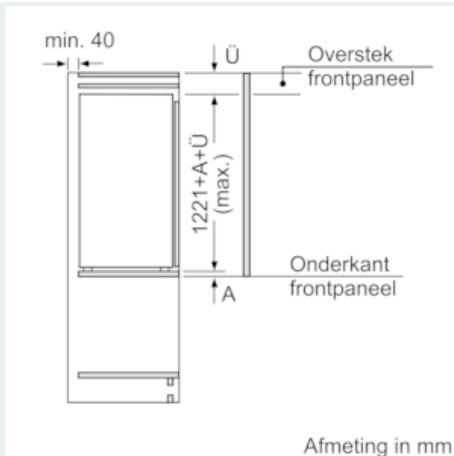

Technische specificaties:

- Inbouwmaten (hxbxd):
- 122.5 x 56 x 55 cm
- Klimaatklasse: SN-ST
- Aansluitwaarde: 90 W
- Netspanning 220 - 240 V

Toebehoren:

- 2 x eiervak, 3 x ijsblokjesvorm, A**0024

iQ500, Inbouw koelkast met vriesvak, 122.5 x 56 cm KI42LSDE0

Maatschetsen

Afmeting in mm Aanbeveling tussenruimtes voor vlakscharnier

F	R	X
16-19	0-3	2,5
20	0-1	3
	2-3	2,5
21	0-1	3
	2-3	2,5
22	0	4
	1	3,5
	2-3	3

De in de tabel aanbevolen tussenruimtes moeten worden aangehouden, om een botsingsvrije opening van de apparaatdeuren te waarborgen en beschadiging aan keukenmeubels te vermijden.