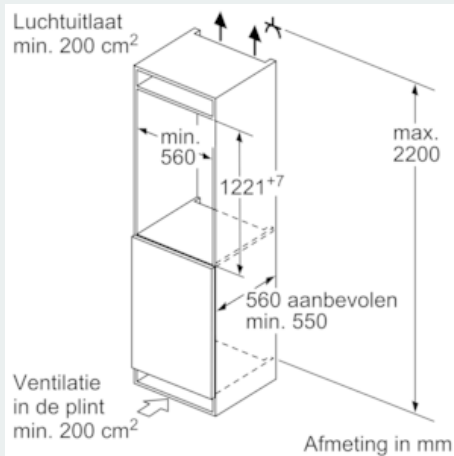

Technische specificaties:

- Inbouwmaten (hxbxd):
- 122.5 x 56 x 55 cm
- Klimaatklasse: SN-ST
- Aansluitwaarde: 90 W
- Netspanning 220 - 240 V

Toebehoren:

- 2 x eiervak, 3 x ijsblokjesvorm, A**0024

iQ500, Inbouw koelkast met vriesvak, 122.5 x 56 cm KI42LSDE0

Maatschetsen

Afmeting in mm Aanbeveling tussenruimtes voor vlakscharnier

F	R	X
16-19	0-3	2,5
20	0-1	3
	2-3	2,5
21	0-1	3
	2-3	2,5
22	0	4
	1	3,5
	2-3	3

De in de tabel aanbevolen tussenruimtes moeten worden aangehouden, om een botsingsvrije opening van de apparaatdeuren te waarborgen en beschadiging aan keukenmeubels te vermijden.