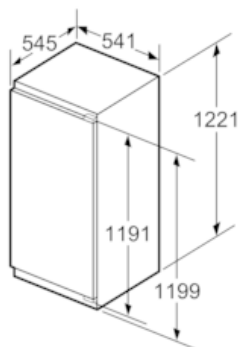

#### Technische specificaties:

- Inbouwmaten (hxbxd):
- 122.5 x 56 x 55 cm
- Klimaatklasse: SN-T
- Geluidsniveau: 37 dB(A) re 1 pW
- Aansluitwaarde: 90 W

Maatschetsen

Afmeting in mm  
Aanbeveling tussenruimtes voor vlakscharnier

F	R	X
16-19	0-3	2,5
20	0-1	3
	2-3	2,5
21	0-1	3
	2-3	2,5
22	0	4
	1	3,5
	2-3	3

De in de tabel aanbevolen tussenruimtes moeten worden aangehouden, om een botsingsvrije opening van de apparaatdeuren te waarborgen en beschadiging aan keukenmeubels te vermijden.

Afmeting in mm

Afmeting in mm

Afmeting in mm