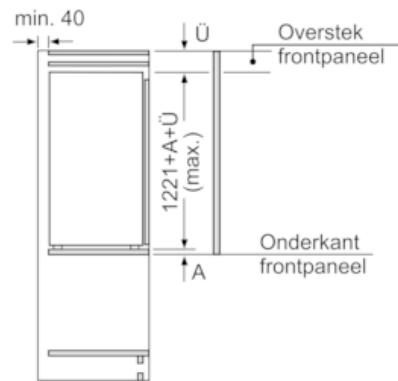

#### Technische specificaties:

- Inbouwmaten (hxbxd):
- 122.5 x 56 x 55 cm
- Klimaatklasse: SN-T
- Geluidsniveau: 37 dB(A) re 1 pW
- Aansluitwaarde: 90 W

Maatschetsen

Afmeting in mm  
Aanbeveling tussenruimtes voor vlakscharnier

F	R	X
16-19	0-3	2,5
20	0-1	3
	2-3	2,5
21	0-1	3
	2-3	2,5
22	0	4
	1	3,5
	2-3	3

De in de tabel aanbevolen tussenruimtes moeten worden aangehouden, om een botsingsvrije opening van de apparaatdeuren te waarborgen en beschadiging aan keukenmeubels te vermijden.