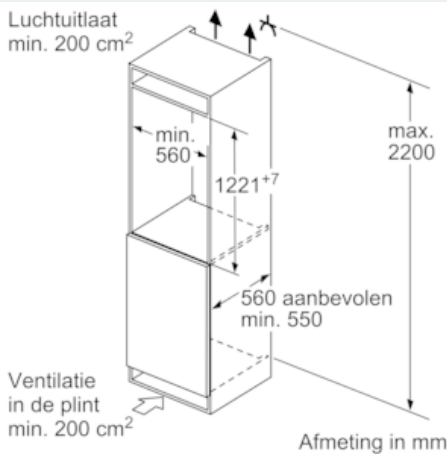

Afmeting in mm