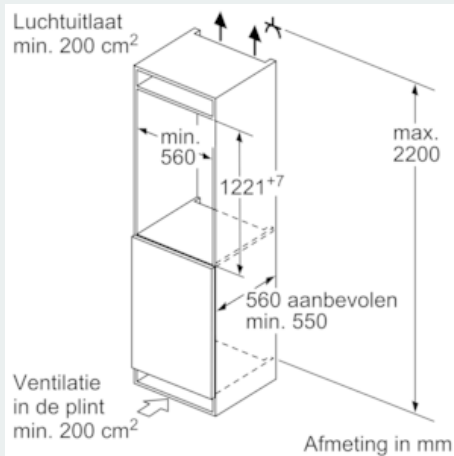

Vershoudsysteem:

- 1 hyperFresh plus lade met vochtigheidsregeling: groente en fruit blijven tot wel 2 keer langer vers

Technische specificaties:

- Inbouwmaten (hxbxd):
- 122.5 x 56 x 55 cm
- Klimaatklasse: SN-ST
- Aansluitwaarde: 90 W
- Netspanning 220 - 240 V

Toebehoren:

- 2 x eiervak

iQ500, Inbouw koelkast, 122.5 x 56 cm KI41RSFF0

Maatschetsen

Afmeting in mm Aanbeveling tussenruimtes voor vlakscharnier

F	R	X
16-19	0-3	2,5
20	0-1	3
	2-3	2,5
21	0-1	3
	2-3	2,5
22	0	4
	1	3,5
	2-3	3