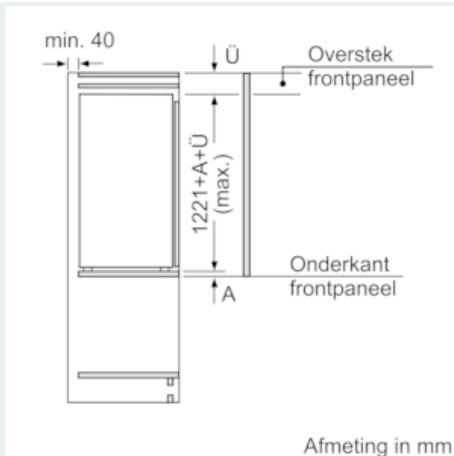

Vershoudsysteem:

- 1 hyperFresh plus lade met vochtigheidsregeling: groente en fruit blijven tot wel 2 keer langer vers

Technische specificaties:

- Inbouwmaten (hxbxd):
- 122.5 x 56 x 55 cm
- Klimaatklasse: SN-ST
- Aansluitwaarde: 90 W
- Netspanning 220 - 240 V

Toebehoren:

- 2 x eiervak

iQ500, Inbouw koelkast, 122.5 x 56 cm KI41RSFF0

Maatschetsen

Afmeting in mm Aanbeveling tussenruimtes voor vlakscharnier

F	R	X
16-19	0-3	2,5
20	0-1	3
	2-3	2,5
21	0-1	3
	2-3	2,5
22	0	4
	1	3,5
	2-3	3