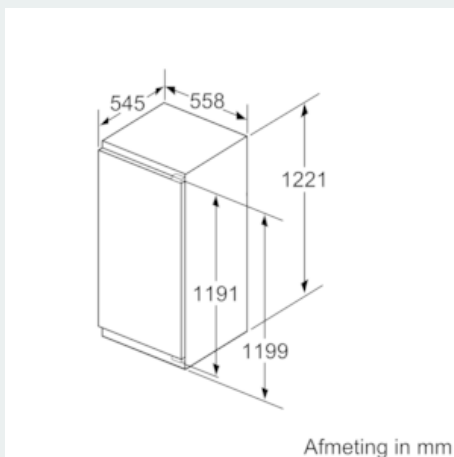

Vershoudsysteem:

- 1 hyperFresh plus lade met vochtigheidsregeling: groente en fruit blijven tot wel 2 keer langer vers

Technische specificaties:

- Inbouwmaten (hxbxd):
- 122.5 x 56 x 55 cm
- Klimaatklasse: SN-ST
- Aansluitwaarde: 90 W
- Netspanning 220 - 240 V

Toebehoren:

- 2 x eiervak

iQ500, Inbouw koelkast, 122.5 x 56 cm KI41RSFF0

Maatschetsen

Afmeting in mm Aanbeveling tussenruimtes voor vlakscharnier

F	R	X
16-19	0-3	2,5
20	0-1	3
	2-3	2,5
21	0-1	3
	2-3	2,5
22	0	4
	1	3,5
	2-3	3