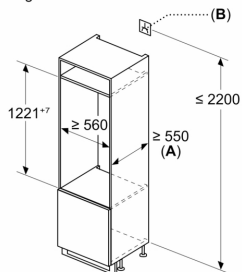

Toebehoren:

iQ500, Inbouw koelkast, 122.1 x 55.8 cm, Vlakscharnier met softClose
KI41RSDD1

Afmeting in mm

Maximaal toegestaan gewicht van de fronten van de eenheden

Gemonteerde fronten van eenheden die het toegestane gewicht overschrijden kunnen schade veroorzaken en resulteren in functionele beperkingen van de scharnieren

Δ : Gewicht

A: Hoogte van de apparaatdeur inclusief scharnieren in mm

B: Ongedempt scharnier, eenheidfront in kg

C: Gedempt scharnier, front van de eenheid in kg

D: Aanvullende mogelijke belasting in kg met heavy load set

A	B	C	D
1500-1750	22	22	
720-1400	19	19	B+5 / C+5
A1	15	19	
A2	15	19	

Afmeting in mm

Afmeting in mm

A: ≥ 560 mm (aanbevolen)

B: Stopcontact

Afmeting in mm

Aanbeveling tussenruimtes voor vlakscharnier

F	R	X
16-19	0-3	2,5
20	0-1	3
	2-3	2,5
21	0-1	3
	2-3	2,5
22	0	4
	1	3,5
	2-3	3