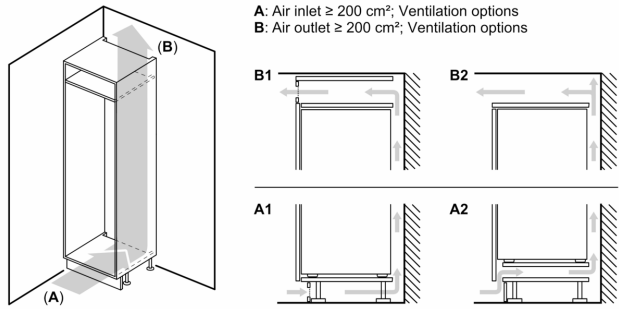

iQ500, Inbouw koelkast, 122.5 x 56 cm, Vlakscharnier met softClose
KI41RSDD1