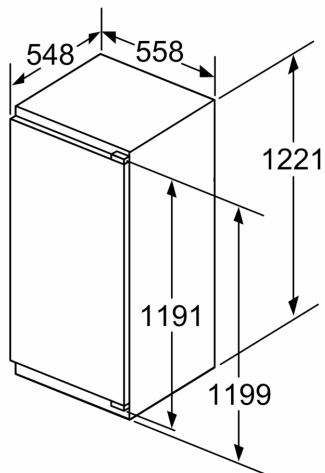

### Technische specificaties:

- Inbouwmaten (hxbxd):
- 122.5 x 56 x 55 cm
- Afmetingen (hxbxd):
- 122 x 56 x 55 cm
- Klimaatklasse: SN-ST
- Netspanning 220 - 240 V

### Toebehoren:

- eiervak

iQ500, Inbouw koelkast, 122.5 x 56 cm, Vlakscharnier met softClose  
KI41RSDD1

**Maximaal toegestaan gewicht van de fronten van de eenheden**  
Gemonteerde fronten van eenheden die het toegestane gewicht overschrijden kunnen schade veroorzaken en resulteren in functionele beperkingen van de scharnieren

$\Delta$ : Gewicht  
A: Hoogte van de apparaatdeur inclusief scharnieren in mm  
B: Ongedempt scharnier, eenheidfront in kg  
C: Gedempt scharnier, front van de eenheid in kg  
D: Aanvullende mogelijke belasting in kg met heavy load set

A	B	C	D
1500-1750	22	22	
720-1400	19	19	B+5 / C+5
A1	15	19	
A2	15	19	

Afmeting in mm

Afmeting in mm

Afmeting in mm  
Aanbeveling tussenruimtes voor vlakscharnier

F	R	X
16-19	0-3	2,5
20	0-1	3
	2-3	2,5
21	0-1	3
	2-3	2,5
22	0	4
	1	3,5
	2-3	3