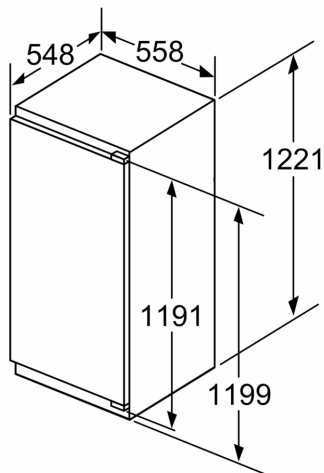

iQ500, Inbouw koelkast, 122.1 x 55.8 cm, Vlakscharnier met softClose
KI41RSDD1

Maximaal toegestaan gewicht van de fronten van de eenheden

Δ : Gewicht

A: Hoogte van de apparaatdeur inclusief scharnieren in mm

B: Ongedempt scharnier, eenheidfront in kg

C: Gedempt scharnier, front van de eenheid in kg

D: Aanvullende mogelijke belasting in kg met heavy load set

A	B	C	D
1500-1750	22	22	
720-1400	19	19	B+5 / C+5
A1	15	19	
A2	15	19