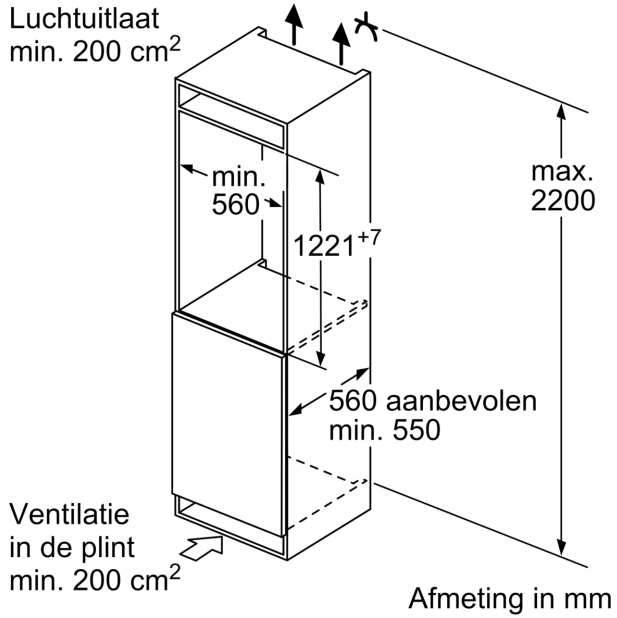

Afmeting in mm
Aanbeveling tussenruimtes voor vlakscharnier

F	R	X
16-19	0-3	2,5
20	0-1	3
	2-3	2,5
21	0-1	3
	2-3	2,5
22	0	4
	1	3,5
	2-3	3

De in de tabel aanbevolen tussenruimtes moeten worden aangehouden, om een botsingsvrije opening van de apparaatdeuren te waarborgen en beschadiging aan keukenmeubels te vermijden.