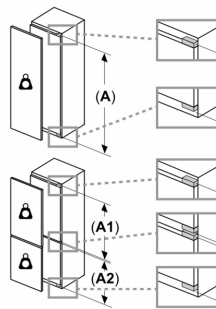

iQ500, Inbouw koelkast, 122.1 x 55.8 cm, Vlakscharnier met softClose
KI41RSDD1

Maximaal toegestaan gewicht van de fronten van de eenheden

Δ : Gewicht

A: Hoogte van de apparaatdeur inclusief scharnieren in mm

B: Ongedempt scharnier, eenheidfront in kg

C: Gedempt scharnier, front van de eenheid in kg

D: Aanvullende mogelijke belasting in kg met heavy load set

A	B	C	D
1500-1750	22	22	
720-1400	19	19	B+5 / C+5
A1	15	19	
A2	15	19