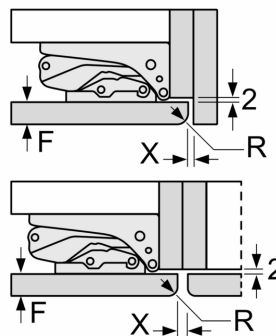

Δ : Gewicht

A: Hoogte van de apparaatdeur inclusief scharnieren in mm

B: Ongedempt scharnier, eenheidfront in kg

C: Gedempt scharnier, front van de eenheid in kg

D: Aanvullende mogelijke belasting in kg met heavy load set

A	B	C	D
1500-1750	22	22	
720-1400	19	19	B+5 / C+5
A1	15	19	
A2	15	19	

Afmeting in mm

Afmeting in mm

A: ≥ 560 mm (aanbevolen)

B: Stopcontact

Afmeting in mm

Aanbeveling tussenruimtes voor vlakscharnier

F	R	X
16-19	0-3	2,5
20	0-1	3
	2-3	2,5
21	0-1	3
	2-3	2,5
22	0	4
	1	3,5
	2-3	3

De in de tabel aanbevolen tussenruimtes moeten worden aangehouden, om een botsingsvrije opening van de apparaatdeuren te waarborgen en beschadiging aan keukenmeubels te vermijden.