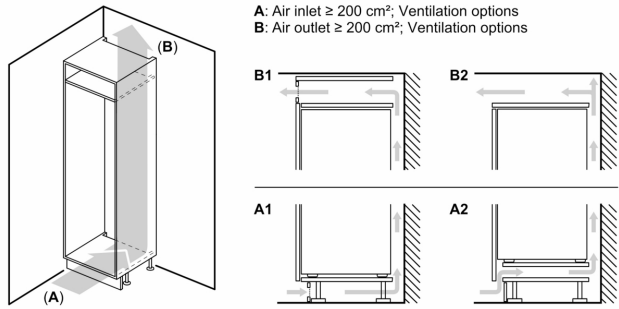

iQ500, Inbouw koelkast, 122.1 x 55.8 cm, Vlakscharnier met softClose
KI41RSDD1

Afmeting in mm