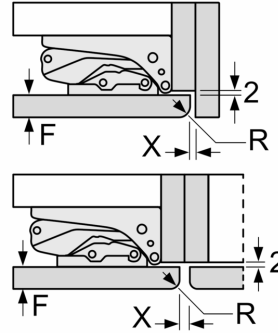

A	B	C	D
1500-1750	22	22	
720-1400	19	19	B+5 / C+5
A1	15	19	
A2	15	19	

Afmeting in mm

Afmeting in mm

Afmeting in mm  
Aanbeveling tussenruimtes voor vlakscharnier

F	R	X
16-19	0-3	2,5
20	0-1	3
	2-3	2,5
21	0-1	3
	2-3	2,5
22	0	4
	1	3,5
	2-3	3

De in de tabel aanbevolen tussenruimtes moeten worden aangehouden, om een botsingsvrije opening van de apparaatdeuren te waarborgen en beschadiging aan keukenmeubels te vermijden.