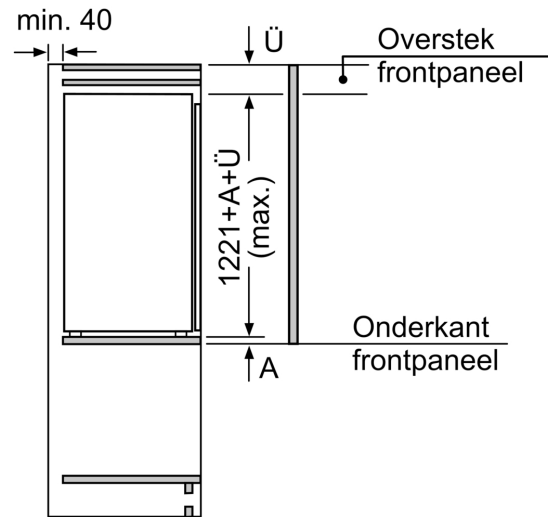

Maximaal toegestaan gewicht van de fronten van de eenheden

Δ : Gewicht

A: Hoogte van de apparaatdeur inclusief scharnieren in mm

B: Ongedempt scharnier, eenheidfront in kg

C: Gedempt scharnier, front van de eenheid in kg

D: Aanvullende mogelijke belasting in kg met heavy load set

A	B	C	D
1500-1750	22	22	
720-1400	19	19	B+5 / C+5
A1	15	19	
A2	15	19	

Afmeting in mm