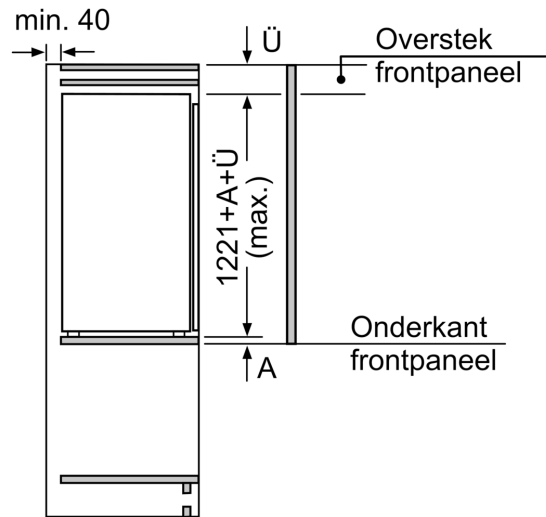

Maximaal toegestaan gewicht van de fronten van de eenheden
Gemonteerde fronten van eenheden die het toegestane gewicht overschrijden kunnen schade veroorzaken en resulteren in functionele beperkingen van de scharnieren

Δ : Gewicht
A: Hoogte van de apparaatdeur inclusief scharnieren in mm
B: Ongedempt scharnier, eenheidfront in kg
C: Gedempt scharnier, front van de eenheid in kg
D: Aanvullende mogelijke belasting in kg met heavy load set

A	B	C	D
1500-1750	22	22	
720-1400	19	19	B+5 / C+5
A1	15	19	
A2	15	19	

Afmeting in mm