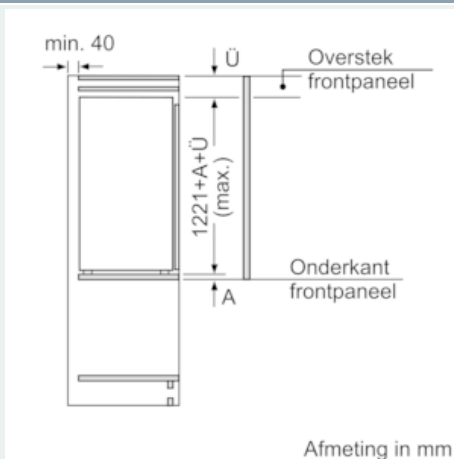

iQ500, Inbouw koelkast, 122.5 x 56 cm KI41RSDDO

Maatschetsen