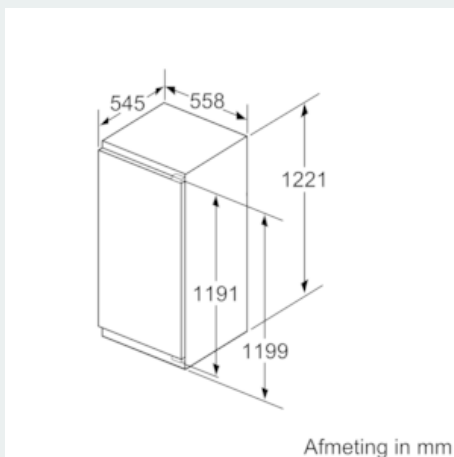

iQ500, Inbouw koelkast, 122.5 x 56 cm KI41RSDDO

Maatschetsen