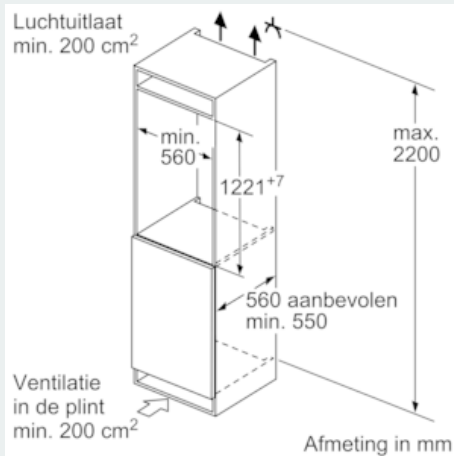

iQ500, Inbouw koelkast, 122.5 x 56 cm KI41RSDDO

Maatschetsen