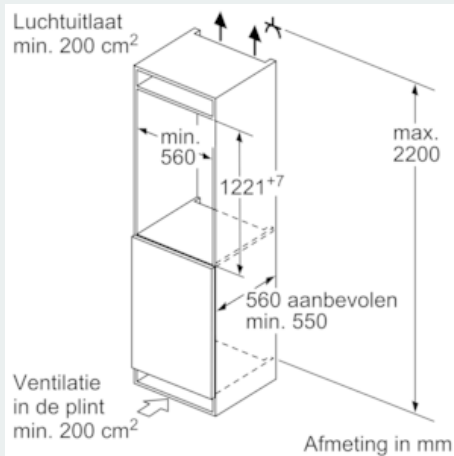

Uitrusting

Technische Data

Uitvoering : Inbouw
 Meubelkeur opties : Mogelijk, maar optioneel
 Hoogte (mm) : 1221
 Breedte apparaat (mm) : 558
 Diepte apparaat (mm) : 545
 Inbouwafmetingen (hxbxd) : 1225.0 x 560 x 550
 Nettogewicht (kg) : 50,336
 Aansluitwaarde (W) : 90
 Minimale smeltveiligheid (A) : 10
 Deurscharnier : Rechts verwisselbaar
 Spanning (V) : 220-240
 Frequentie (Hz) : 50
 Keurmerken : CE, VDE
 Lengte elektriciteitsnoer (cm) : 230
 Aantal compressoren : 1
 Aantal afzonderlijke koelsystemen : 1
 Ventilator vriesgedeelte : Nee
 Deurscharnieren verwisselbaar : Ja
 Aantal verstelbare draagplateaus in koelgedeelte : 5
 Flessenrooster : Ja
 EAN-code : 4242003622285
 Merk : Siemens
 Productnaam : KI41RSD30
 Productcategorie : Koelkast
 Energieverbruik per jaar (kWh/annum) - NIEUW (2010/30/EG) : 105,00
 Netto capaciteit koelkast (l) - nieuw (2010/30/EC) : 211
 Netto inhoud (l) - nieuw (2010/30/EC) : 0
 No-frost systeem : Nee
 Invriescapaciteit in 24 uur (kg/24u) - nieuw (2010/30/EC) : 0
 Geluidsniveau (dB (A) re 1pW) : 33
 Klimaatklasse : SN-T
 Type installatie : Volledig geïntegreerd

Technische specificaties:

- Inbouwmaten (hxbxd):
- 122.5 x 56 x 55 cm
- Klimaatklasse: SN-T
- Geluidsniveau: 33 dB(A) re 1 pW
- Aansluitwaarde: 90 W

Prestaties en verbruik

- Resultaat op basis van een standaard 24 uren test: het daadwerkelijke verbruik van het apparaat is afhankelijk van de locatie en de wijze van gebruik.

iQ500, Inbouw koelkast, 122.5 x 56 cm KI41RSD30

Maatschetsen

Afmeting in mm Aanbeveling tussenruimtes voor vlakscharnier

| F | R | X |
|-------|-----|-----|
| 16-19 | 0-3 | 2,5 |
| 20 | 0-1 | 3 |
| | 2-3 | 2,5 |
| 21 | 0-1 | 3 |
| | 2-3 | 2,5 |
| 22 | 0 | 4 |
| | 1 | 3,5 |
| | 2-3 | 3 |