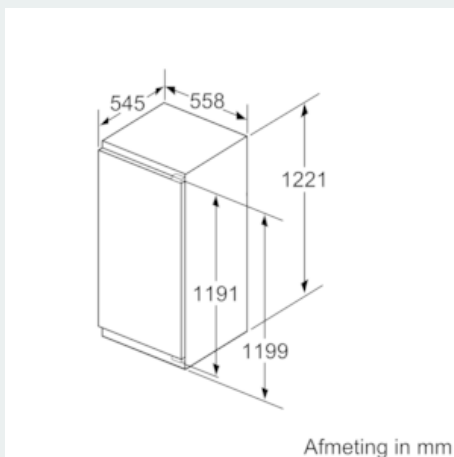

Technische specificaties:

- Inbouwmaten (hxbxd):
- 122.5 x 56 x 55 cm
- Klimaatklasse: SN-T
- Geluidsniveau: 33 dB(A) re 1 pW
- Aansluitwaarde: 90 W

Prestaties en verbruik

- Resultaat op basis van een standaard 24 uren test: het daadwerkelijke verbruik van het apparaat is afhankelijk van de locatie en de wijze van gebruik.

iQ500, Inbouw koelkast, 122.5 x 56 cm KI41RSD30

Maatschetsen

Afmeting in mm Aanbeveling tussenruimtes voor vlakscharnier

| F | R | X |
|-------|-----|-----|
| 16-19 | 0-3 | 2,5 |
| 20 | 0-1 | 3 |
| | 2-3 | 2,5 |
| 21 | 0-1 | 3 |
| | 2-3 | 2,5 |
| 22 | 0 | 4 |
| | 1 | 3,5 |
| | 2-3 | 3 |