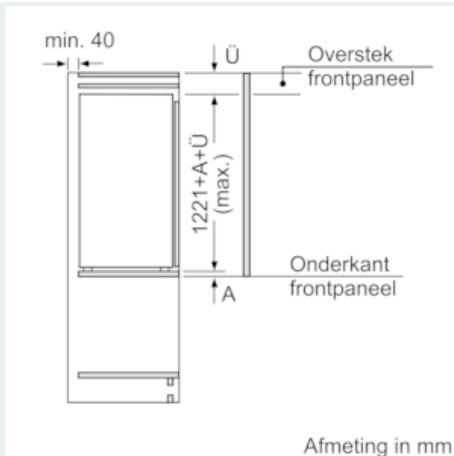

Technische specificaties:

- Inbouwmaten (hxbxd):
- 122.5 x 56 x 55 cm
- Klimaatklasse: SN-T
- Geluidsniveau: 33 dB(A) re 1 pW
- Aansluitwaarde: 90 W

Prestaties en verbruik

- Resultaat op basis van een standaard 24 uren test: het daadwerkelijke verbruik van het apparaat is afhankelijk van de locatie en de wijze van gebruik.

iQ500, Inbouw koelkast, 122.5 x 56 cm KI41RSD30

Maatschetsen

Afmeting in mm Aanbeveling tussenruimtes voor vlakscharnier

| F | R | X |
|-------|-----|-----|
| 16-19 | 0-3 | 2,5 |
| 20 | 0-1 | 3 |
| | 2-3 | 2,5 |
| 21 | 0-1 | 3 |
| | 2-3 | 2,5 |
| 22 | 0 | 4 |
| | 1 | 3,5 |
| | 2-3 | 3 |