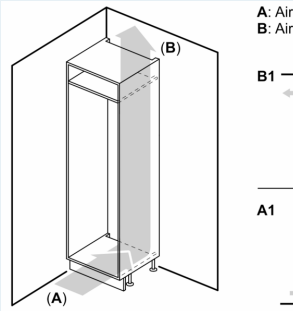

iQ100, Inbouw koelkast, 122.5 x 56 cm, Sleepdeur KI41RNSE0

Uitrusting

Prestaties en verbruik:

- Energie efficiëntieklasse: E
- Energie: 101 kWh p/j
- Totale inhoud: 204 liter
- Geluidsniveau: 35 dB

Algemene informatie:

Vershoudsysteem:

- 1 Fresh-lade

Technische specificaties:

- Inbouwmaten (hxbxd):
- 122.5 x 56 x 55 cm
- Afmetingen (hxbxd):
- 122 x 54 x 55 cm
- Klimaatklasse: SN-ST
- Draairichting deur rechts, wisselbaar
- Netspanning 220 - 240 V

Toebehoren:

- eiervak

iQ100, Inbouw koelkast, 122.5 x
56 cm, Sleepdeur
KI41RNSE0

Maatschetsen

A: Air
B: Air
B1
A1

Afmeting in mm

Luchtuitlaat
min. 200 cm²

Ventilatie
in de plint
min. 200 cm²