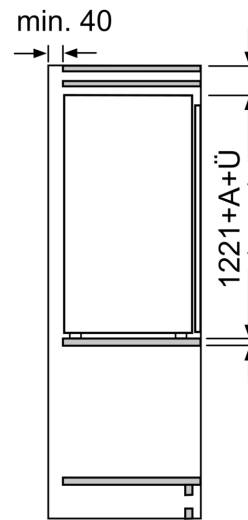

Vershoudsysteem:

- 1 Fresh-lade

Technische specificaties:

- Inbouwmaten (hxbxd):
- 122.5 x 56 x 55 cm
- Afmetingen (hxbxd):
- 122 x 54 x 55 cm
- Klimaatklasse: SN-ST
- Draairichting deur rechts, wisselbaar
- Netspanning 220 - 240 V

Toebehoren:

- eiervak

iQ100, Inbouw koelkast, 122.5 x
56 cm, Sleepdeur
KI41RNSE0

Maatschetsen

A: Air
B: Air
B1
A1

Afmeting in mm

Luchtuitlaat
min. 200 cm²

Ventilatie
in de plint
min. 200 cm²