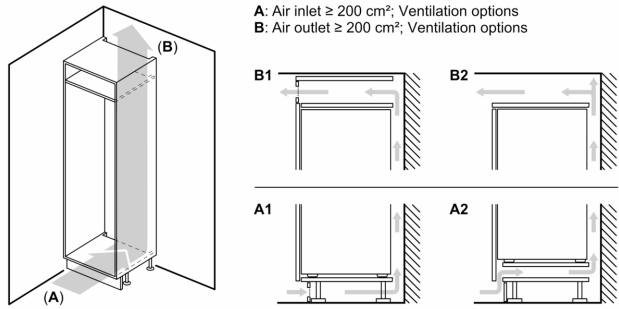

iQ500, Inbouw koelkast, 122.5 x 56 cm, Vlakscharnier met softClose
KI41REDD1

Maatschetsen