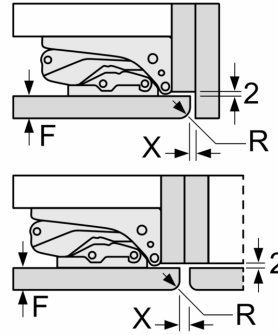

Δ : Gewicht

A: Hoogte van de apparaatdeur inclusief scharnieren in mm

B: Ongedempt scharnier, eenheidfront in kg

C: Gedempt scharnier, front van de eenheid in kg

D: Aanvullende mogelijke belasting in kg met heavy load set

A	B	C	D
1500-1750	22	22	
720-1400	19	19	B+5 / C+5
A1	15	19	
A2	15	19	

Afmeting in mm

Afmeting in mm

Maatschetsen

Afmeting in mm
Aanbeveling tussenruimtes voor vlakscharnier

F	R	X
16-19	0-3	2,5
20	0-1	3
	2-3	2,5
21	0-1	3
	2-3	2,5
22	0	4
	1	3,5
	2-3	3

De in de tabel aanbevolen tussenruimtes moeten worden aangehouden, om een botsingsvrije opening van de apparaatdeuren te waarborgen en beschadiging aan keukenmeubels te vermijden.