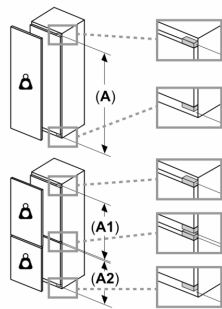

iQ500, Inbouw koelkast, 122.5 x 56 cm, Vlakscharnier met softClose
KI41REDD1

Maatschetsen