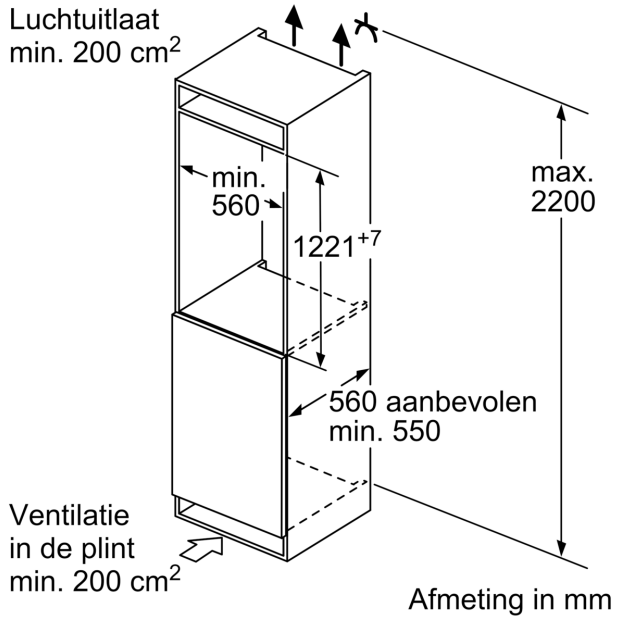

Vershoudsysteem:

- 1 hyperFresh-lade met luchtvochtigheidsregeling: groente en fruit blijven langer vers

Technische specificaties:

- Inbouwmaten (hxbxd):
- 122.5 x 56 x 55 cm
- Afmetingen (hxbxd):
- 122 x 56 x 55 cm
- Klimaatklasse: SN-ST
- Netspanning 220 - 240 V

Toebehoren:

- boterdoos, eiervak

iQ500, Inbouw koelkast, 122.5 x 56 cm, Vlakscharnier met softClose
KI41REDD1

Maatschetsen

Maximaal toegestaan gewicht van de fronten van de eenheden

Gemonteerde fronten van eenheden die het toegestane gewicht overschrijden kunnen schade veroorzaken en resulteren in functionele beperkingen van de scharnieren

Δ : Gewicht

A: Hoogte van de apparaatdeur inclusief scharnieren in mm

B: Ongedempt scharnier, eenheidfront in kg

C: Gedempt scharnier, front van de eenheid in kg

D: Aanvullende mogelijke belasting in kg met heavy load set

A	B	C	D
1500-1750	22	22	
720-1400	19	19	B+5 / C+5
A1	15	19	
A2	15	19	

Afmeting in mm

Afmeting in mm

Maatschetsen

Afmeting in mm
Aanbeveling tussenruimtes voor vlakscharnier

F	R	X
16-19	0-3	2,5
20	0-1	3
	2-3	2,5
21	0-1	3
	2-3	2,5
22	0	4
	1	3,5
	2-3	3