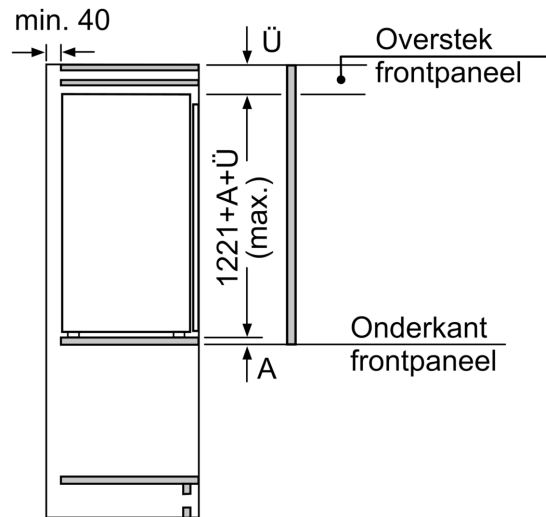

Afmeting in mm