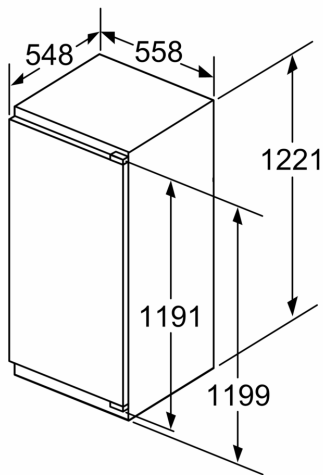

Afmeting in mm