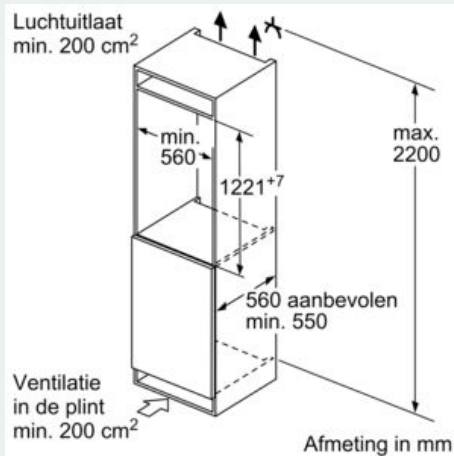

Uitrusting

Technische Data

Energieklasse: D
 Gemiddeld jaarlijks energieverbruik in kilowattuur per jaar (kWh/a): 81 kWh/annum
 Totale volume van de vriescompartimenten: 0 l
 Totale volume van de koelcompartimenten: 211 l
 Akoestische geluidsemissies: 34 dB(A) re 1 pW
 Akoestische geluidsemissieklasse: B
 Uitvoering: Inbouw
 Meubeldeur opties: Mogelijk, maar optioneel
 Hoogte: 1221 mm
 Breedte apparaat: 558 mm
 Diepte apparaat: 545 mm
 Inbouwafmetingen (hxbxd): 1225.0 x 560 x 550 mm
 Nettogewicht: 45,144 kg
 Aansluitwaarde: 90 W
 Minimale smeltveiligheid: 10 A
 Deurscharnier: Rechts verwisselbaar
 Spanning: 220-240 V
 Frequentie: 50 Hz
 Keurmerken: CE, VDE
 Lengte elektriciteitsnoer: 230 cm
 Aantal compressoren: 1
 Aantal afzonderlijke koelsystemen: 1
 Ventilator vriesgedeelte: Nee
 Deurscharnieren verwisselbaar: Ja
 Aantal verstelbare draagplateaus in koelgedeelte: 5
 Flessenrooster: Ja
 EAN-code: 4242003849484
 Merk: Siemens
 Productnaam: KI41REDD0
 Productcategorie: Koelkast
 No-frost systeem: Nee
 Type installatie: Volledig geïntegreerd

Vershoudsysteem:

- 1 hyperFresh plus lade met vochtigheidsregeling: groente en fruit blijven tot wel 2 keer langer vers

Technische specificaties:

- Inbouwmaten (hxbxd):
- 122.5 x 56 x 55 cm
- Aansluitwaarde: 90 W
- Netspanning 220 - 240 V

Toebehoren:

- Bewaardoos met deksel, 2 x eiervak, A**0029, A**0024

iQ500, Inbouw koelkast, 122.5 x 56 cm, Vlakscharnier, softclose KI41REDD0

Maatschetsen

Afmeting in mm Aanbeveling tussenruimtes voor vlakscharnier