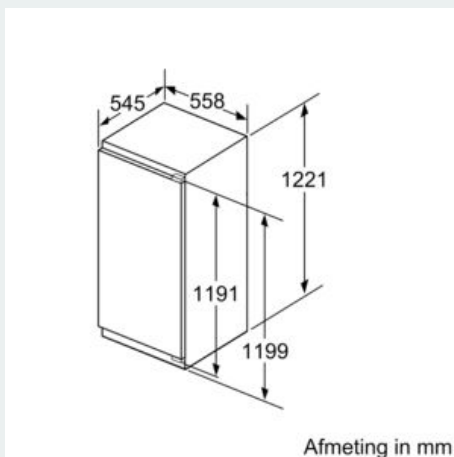

Vershoudsysteem:

- 1 hyperFresh plus lade met vochtigheidsregeling: groente en fruit blijven tot wel 2 keer langer vers

Technische specificaties:

- Inbouwmaten (hxbxd):
- 122.5 x 56 x 55 cm
- Aansluitwaarde: 90 W
- Netspanning 220 - 240 V

Toebehoren:

- Bewaardoos met deksel, 2 x eiervak, A**0029, A**0024

iQ500, Inbouw koelkast, 122.5 x 56 cm, Vlakscharnier, softclose KI41REDD0

Maatschetsen

Afmeting in mm Aanbeveling tussenruimtes voor vlakscharnier