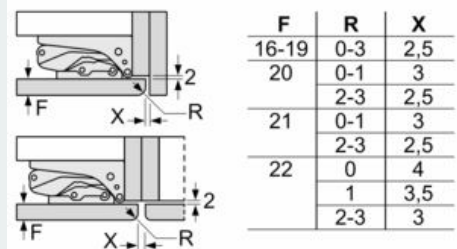

Toebehoren:

- Bewaardoos met deksel, 2 x eiervak, A**0029, A**0024

iQ500, Inbouw koelkast, 122.5 x 56 cm, Vlakscharnier, softclose KI41REDD0

Maatschetsen

Afmeting in mm Aanbeveling tussenruimtes voor vlakscharnier

De in de tabel aanbevolen tussenruimtes moeten worden aangehouden, om een botsingsvrije opening van de apparaatdeuren te waarborgen en beschadiging aan keukenmeubels te vermijden.