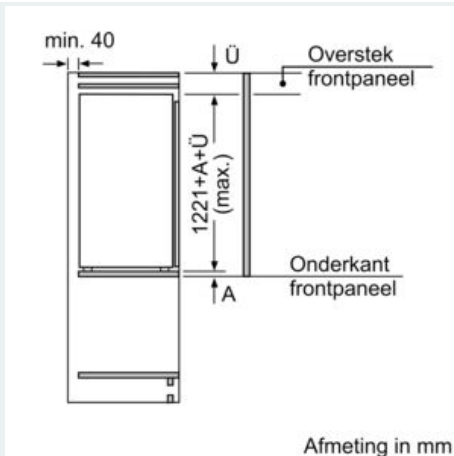

Vershoudsysteem:

- 1 hyperFresh plus lade met vochtigheidsregeling: groente en fruit blijven tot wel 2 keer langer vers

Technische specificaties:

- Inbouwmaten (hxbxd):
- 122.5 x 56 x 55 cm
- Aansluitwaarde: 90 W
- Netspanning 220 - 240 V

Toebehoren:

- Bewaardoos met deksel, 2 x eiervak, A**0029, A**0024

iQ500, Inbouw koelkast, 122.5 x 56 cm, Vlakscharnier, softclose KI41REDD0

Maatschetsen

Afmeting in mm Aanbeveling tussenruimtes voor vlakscharnier