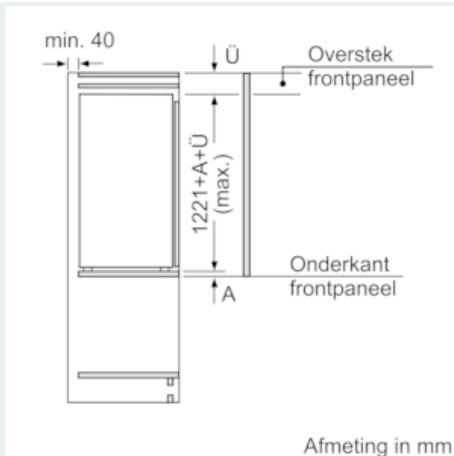

iQ500, Inbouw koelkast, 122.5 x 56 cm KI41RED30

Maatschetsen

Afmeting in mm Aanbeveling tussenruimtes voor vlakscharnier

F	R	X
16-19	0-3	2,5
20	0-1	3
	2-3	2,5
21	0-1	3
	2-3	2,5
22	0	4
	1	3,5
	2-3	3

De in de tabel aanbevolen tussenruimtes moeten worden aangehouden, om een botsingsvrije opening van de apparaatdeuren te waarborgen en beschadiging aan keukenmeubels te vermijden.