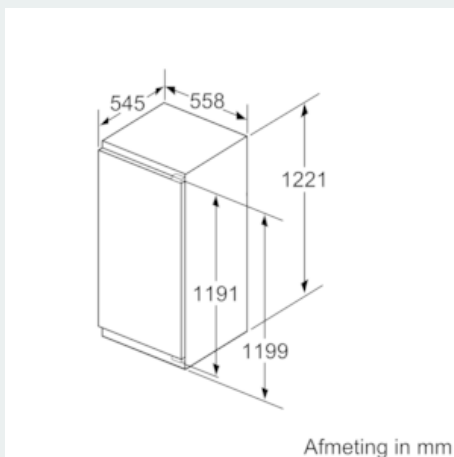

iQ500, Inbouw koelkast, 122.5 x 56 cm KI41RED30

Maatschetsen

Afmeting in mm Aanbeveling tussenruimtes voor vlakscharnier

F	R	X
16-19	0-3	2,5
20	0-1	3
	2-3	2,5
21	0-1	3
	2-3	2,5
22	0	4
	1	3,5
	2-3	3

De in de tabel aanbevolen tussenruimtes moeten worden aangehouden, om een botsingsvrije opening van de apparaatdeuren te waarborgen en beschadiging aan keukenmeubels te vermijden.