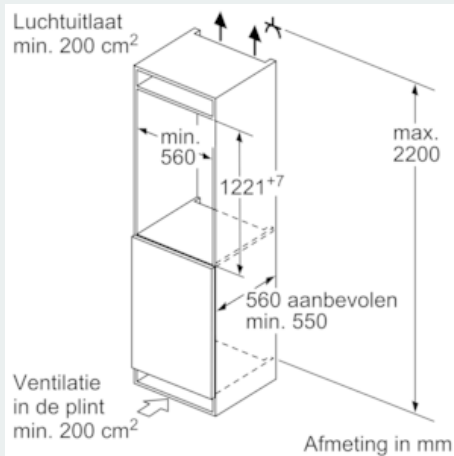

iQ500, Inbouw koelkast, 122.5 x 56 cm KI41RED30

Maatschetsen

Afmeting in mm Aanbeveling tussenruimtes voor vlakscharnier

F	R	X
16-19	0-3	2,5
20	0-1	3
	2-3	2,5
21	0-1	3
	2-3	2,5
22	0	4
	1	3,5
	2-3	3

De in de tabel aanbevolen tussenruimtes moeten worden aangehouden, om een botsingsvrije opening van de apparaatdeuren te waarborgen en beschadiging aan keukenmeubels te vermijden.