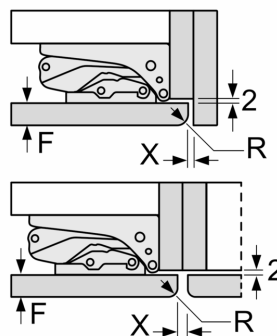

A: Gewicht
A: Hoogte van de apparaatdeur inclusief scharnieren in mm
B: Ongedempt scharnier, eenheidfront in kg
C: Gedempt scharnier, front van de eenheid in kg
D: Aanvullende mogelijke belasting in kg met heavy load set

A	B	C	D
1500-1750	22	22	B+5 / C+5
720-1400	19	19	
A1	15	19	
A2	15	19	

Maatschetsen

Afmeting in mm

Afmeting in mm Aanbeveling tussenruimtes voor vlakscharnier

F	R	X
16-19	0-3	2,5
20	0-1	3
	2-3	2,5
21	0-1	3
	2-3	2,5
22	0	4
	1	3,5
	2-3	3

De in de tabel aanbevolen tussenruimtes moeten worden aangehouden, om een botsingsvrije opening van de apparaatdeuren te waarborgen en beschadiging aan keukenmeubels te vermijden.