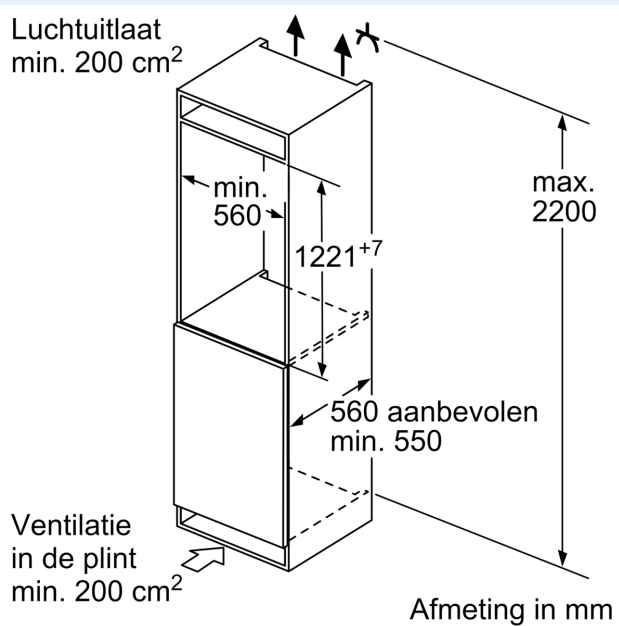

Maximaal toegestaan gewicht van de fronten van de eenheden
Gemonteerde fronten van eenheden die het toegestane gewicht overschrijden kunnen schade veroorzaken en resulteren in functionele beperkingen van de scharnieren

A: Gewicht
A: Hoogte van de apparaatdeur inclusief scharnieren in mm
B: Ongedempt scharnier, eenheidfront in kg
C: Gedempt scharnier, front van de eenheid in kg
D: Aanvullende mogelijke belasting in kg met heavy load set

A	B	C	D
1500-1750	22	22	B+5 / C+5
720-1400	19	19	
A1	15	19	
A2	15	19