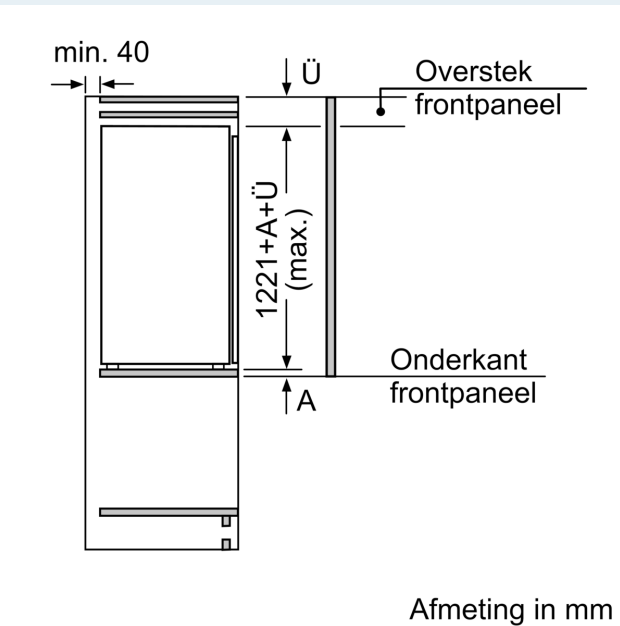

Maximaal toegestaan gewicht van de fronten van de eenheden
Gemonteerde fronten van eenheden die het toegestane gewicht overschrijden kunnen schade veroorzaken en resulteren in functionele beperkingen van de scharnieren

A: Gewicht
A: Hoogte van de apparaatdeur inclusief scharnieren in mm
B: Ongedempt scharnier, eenheidfront in kg
C: Gedempt scharnier, front van de eenheid in kg
D: Aanvullende mogelijke belasting in kg met heavy load set

A	B	C	D
1500-1750	22	22	B+5 / C+5
720-1400	19	19	
A1	15	19	
A2	15	19