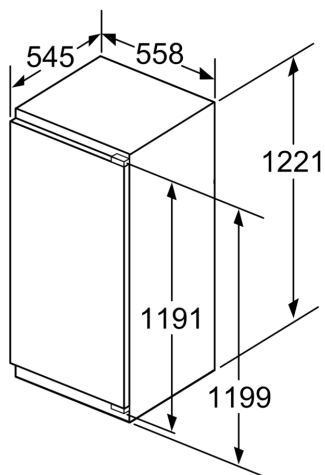

Toebehoren:

- 2 x eiervak

iQ500, Inbouw koelkast, 122.5 x 56 cm, Vlakscharnier
KI41RAFFO

Maatschetsen

Maximaal toegestaan gewicht van de fronten van de eenheden
Gemonteerde fronten van eenheden die het toegestane gewicht overschrijden kunnen schade veroorzaken en resulteren in functionele beperkingen van de scharnieren

A: Gewicht
A: Hoogte van de apparaatdeur inclusief scharnieren in mm
B: Ongedempt scharnier, eenheidfront in kg
C: Gedempt scharnier, front van de eenheid in kg
D: Aanvullende mogelijke belasting in kg met heavy load set

A	B	C	D
1500-1750	22	22	B+5 / C+5
720-1400	19	19	
A1	15	19	
A2	15	19	

Maatschetsen

Afmeting in mm

Afmeting in mm Aanbeveling tussenruimtes voor vlakscharnier

F	R	X
16-19	0-3	2,5
20	0-1	3
	2-3	2,5
21	0-1	3
	2-3	2,5
22	0	4
	1	3,5
	2-3	3