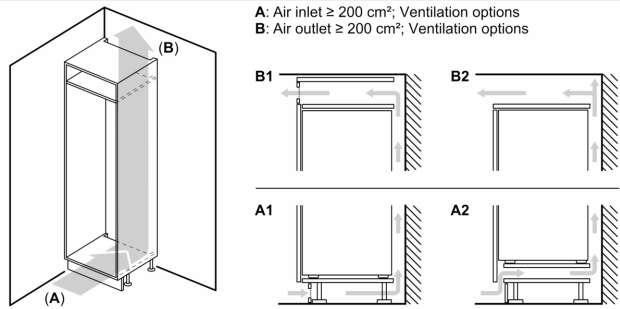

Vershoudsysteem:

- 1 hyperFresh plus lade met vochtigheidsregeling: groente en fruit blijven tot wel 2 keer langer vers

Technische specificaties:

- Inbouwmaten (hxbxd):
- 122.5 x 56 x 55 cm
- Klimaatklasse: SN-ST
- Aansluitwaarde: 90 W
- Netspanning 220 - 240 V

Toebehoren:

- 2 x eiervak

iQ500, Inbouw koelkast, 122.5 x 56 cm, Vlakscharnier
KI41RAFFO

Maatschetsen

Maximaal toegestaan gewicht van de fronten van de eenheden
Gemonteerde fronten van eenheden die het toegestane gewicht overschrijden kunnen schade veroorzaken en resulteren in functionele beperkingen van de scharnieren