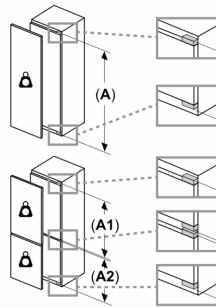

Technische specificaties:

- Inbouwmaten (hxbxd):
- 102.5 x 56 x 55 cm
- Afmetingen (hxbxd):
- 102 x 56 x 55 cm
- Klimaatklasse: SN-ST
- Draairichting deur rechts, wisselbaar
- Netspanning 220 - 240 V

Toebehoren:

- eiervak, ijsblokjesvorm, A**0029

iQ500, Inbouw koelkast met vriesvak, 102.5 x 56 cm, Vlakscharnier met softClose KI32LADD1

Maatschetsen

Maximaal toegestaan gewicht van de fronten van de eenheden

Gemonteerde fronten van eenheden die het toegestane gewicht overschrijden kunnen schade veroorzaken en resulteren in functionele beperkingen van de scharnieren