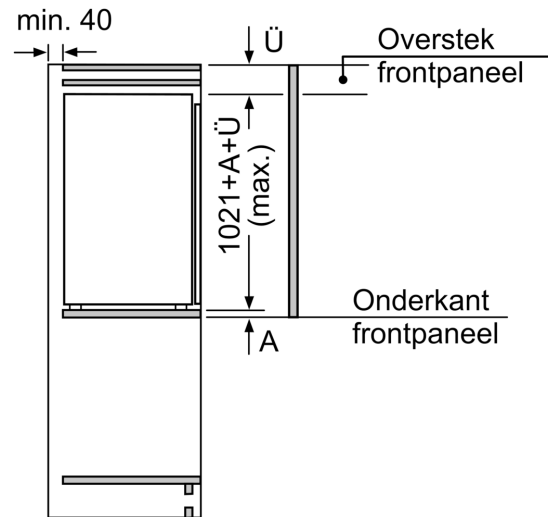

Technische specificaties:

- Inbouwmaten (hxbxd):
- 102.5 x 56 x 55 cm
- Afmetingen (hxbxd):
- 102 x 56 x 55 cm
- Klimaatklasse: SN-ST
- Draairichting deur rechts, wisselbaar
- Netspanning 220 - 240 V

Toebehoren:

- eiervak, ijsblokjesvorm, A**0029

iQ500, Inbouw koelkast met vriesvak, 102.5 x 56 cm, Vlakscharnier met softClose KI32LADD1

Maatschetsen

Maximaal toegestaan gewicht van de fronten van de eenheden

Gemonteerde fronten van eenheden die het toegestane gewicht overschrijden kunnen schade veroorzaken en resulteren in functionele beperkingen van de scharnieren

Δ : Gewicht

A: Hoogte van de apparaatdeur inclusief scharnieren in mm

B: Ongedempt scharnier, eenheidfront in kg

C: Gedempt scharnier, front van de eenheid in kg

D: Aanvullende mogelijke belasting in kg met heavy load set

A	B	C	D
1500-1750	22	22	
720-1400	19	19	B+5 / C+5
A1	15	19	
A2	15	19	

Afmeting in mm

Afmeting in mm

Maatschetsen

Afmeting in mm
Aanbeveling tussenruimtes voor vlakscharnier

F	R	X
16-19	0-3	2,5
20	0-1	3
	2-3	2,5
21	0-1	3
	2-3	2,5
22	0	4
	1	3,5
	2-3	3