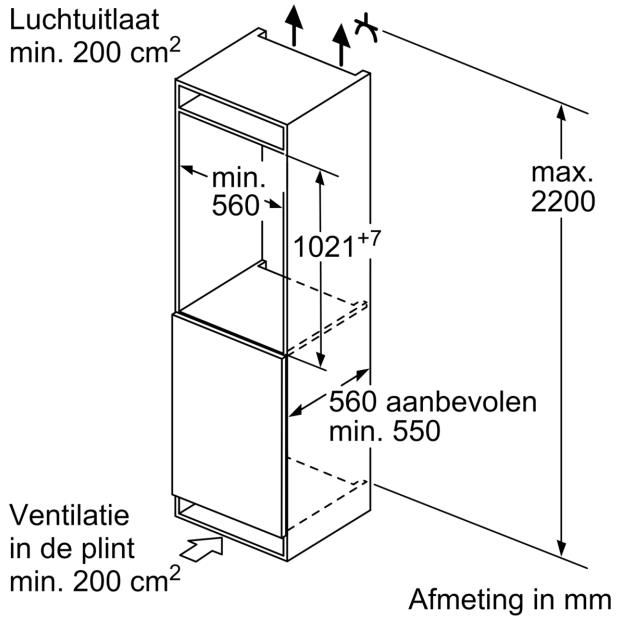

Technische specificaties:

- Inbouwmaten (hxbxd):
- 102.5 x 56 x 55 cm
- Afmetingen (hxbxd):
- 102 x 56 x 55 cm
- Klimaatklasse: SN-ST
- Draairichting deur rechts, wisselbaar
- Netspanning 220 - 240 V

Toebehoren:

- eiervak, ijsblokjesvorm, A**0029

iQ500, Inbouw koelkast met vriesvak, 102.5 x 56 cm, Vlakscharnier met softClose KI32LADD1

Maatschetsen

Maximaal toegestaan gewicht van de fronten van de eenheden

Gemonteerde fronten van eenheden die het toegestane gewicht overschrijden kunnen schade veroorzaken en resulteren in functionele beperkingen van de scharnieren

Δ : Gewicht

A: Hoogte van de apparaatdeur inclusief scharnieren in mm

B: Ongedempt scharnier, eenheidfront in kg

C: Gedempt scharnier, front van de eenheid in kg

D: Aanvullende mogelijke belasting in kg met heavy load set

A	B	C	D
1500-1750	22	22	
720-1400	19	19	B+5 / C+5
A1	15	19	
A2	15	19	

Afmeting in mm

Afmeting in mm

Maatschetsen

Afmeting in mm
Aanbeveling tussenruimtes voor vlakscharnier

F	R	X
16-19	0-3	2,5
20	0-1	3
	2-3	2,5
21	0-1	3
	2-3	2,5
22	0	4
	1	3,5
	2-3	3