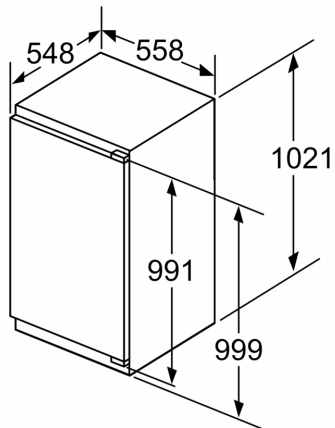

Technische specificaties:

- Inbouwmaten (hxbxd):
- 102.5 x 56 x 55 cm
- Afmetingen (hxbxd):
- 102 x 56 x 55 cm
- Klimaatklasse: SN-ST
- Draairichting deur rechts, wisselbaar
- Netspanning 220 - 240 V

Toebehoren:

- eiervak, ijsblokjesvorm, A**0029

iQ500, Inbouw koelkast met vriesvak, 102.5 x 56 cm, Vlakscharnier met softClose KI32LADD1

Maatschetsen

Maximaal toegestaan gewicht van de fronten van de eenheden

Gemonteerde fronten van eenheden die het toegestane gewicht overschrijden kunnen schade veroorzaken en resulteren in functionele beperkingen van de scharnieren

Δ : Gewicht

A: Hoogte van de apparaatdeur inclusief scharnieren in mm

B: Ongedempt scharnier, eenheidfront in kg

C: Gedempt scharnier, front van de eenheid in kg

D: Aanvullende mogelijke belasting in kg met heavy load set

A	B	C	D
1500-1750	22	22	
720-1400	19	19	B+5 / C+5
A1	15	19	
A2	15	19	

Afmeting in mm

Afmeting in mm

Maatschetsen

Afmeting in mm
Aanbeveling tussenruimtes voor vlakscharnier

F	R	X
16-19	0-3	2,5
20	0-1	3
	2-3	2,5
21	0-1	3
	2-3	2,5
22	0	4
	1	3,5
	2-3	3