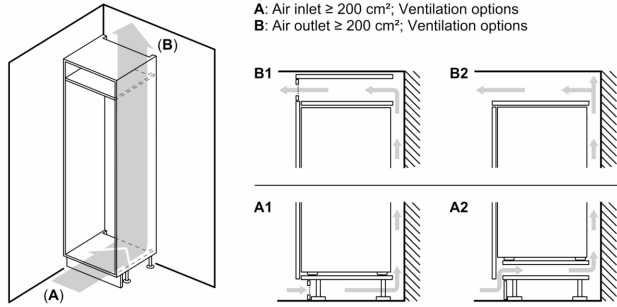

Technische specificaties:

- Inbouwmaten (hxbxd):
- 102.5 x 56 x 55 cm
- Afmetingen (hxbxd):
- 102 x 56 x 55 cm
- Klimaatklasse: SN-ST
- Draairichting deur rechts, wisselbaar
- Netspanning 220 - 240 V

Toebehoren:

- eiervak, ijsblokjesvorm, A**0029

iQ500, Inbouw koelkast met vriesvak, 102.5 x 56 cm, Vlakscharnier met softClose KI32LADD1

Maatschetsen

Maximaal toegestaan gewicht van de fronten van de eenheden

Gemonteerde fronten van eenheden die het toegestane gewicht overschrijden kunnen schade veroorzaken en resulteren in functionele beperkingen van de scharnieren