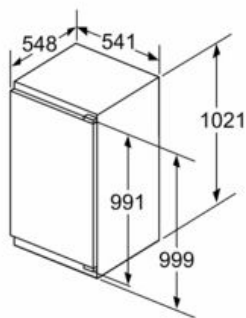

iQ300, Inbouw koelkast, 102.5 x 56 cm, Vlakscharnier KI31RSFE0

Maatschetsen

Afmeting in mm