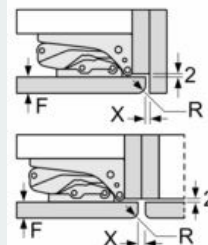

Afmeting in mm
Aanbeveling tussenruimtes voor vlakscharnier

F	R	X
16-19	0-3	2,5
20	0-1	3
	2-3	2,5
21	0-1	3
	2-3	2,5
22	0	4
	1	3,5
	2-3	3

De in de tabel aanbevolen tussenruimtes moeten worden aangehouden, om een botsingsvrije opening van de apparaatdeuren te waarborgen en beschadiging aan keukenmeubels te vermijden.