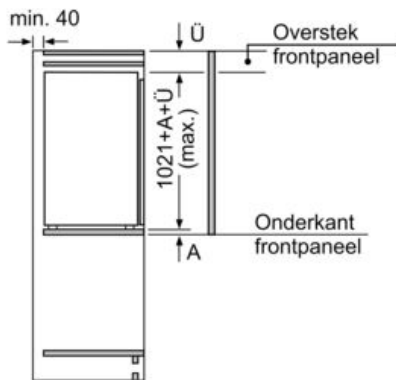

iQ300, Inbouw koelkast, 102.5 x 56 cm, Vlakscharnier KI31RSFE0

Maatschetsen

Afmeting in mm