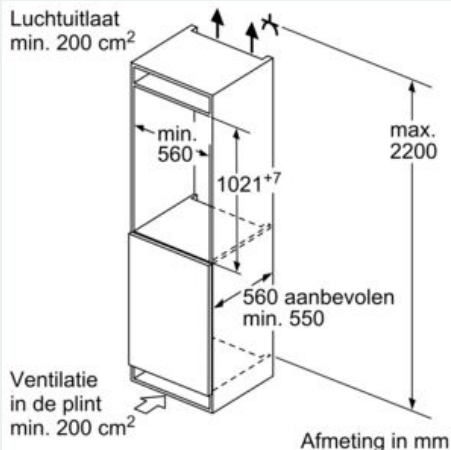

Afmeting in mm

Afmeting in mm