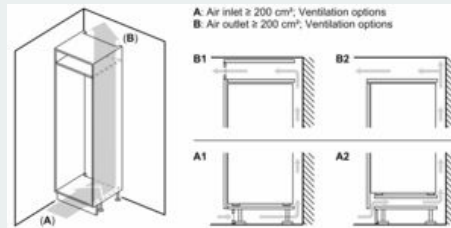

iQ300, Inbouw koelkast, 102.5 x 56 cm, Vlakscharnier KI31RSFE0

Maatschetsen

F	R	X
16-19	0-3	2,5
20	0-1	3
	2-3	2,5
21	0-1	3
	2-3	2,5
22	0	4
	1	3,5
	2-3	3

De in de tabel aanbevolen tussenruimtes moeten worden aangehouden, om een botsingsvrije opening van de apparaatdeuren te waarborgen en beschadiging aan keukenmeubels te vermijden.

Δ Gewicht

A: Hoogte van de apparaatdeur inclusief scharnieren in mm

B: Ongedempt scharnier, eenheidsfront in kg

C: Gedempt scharnier, front van de eenheid in kg

D: Aanvullende mogelijke belasting in kg met heavy load set