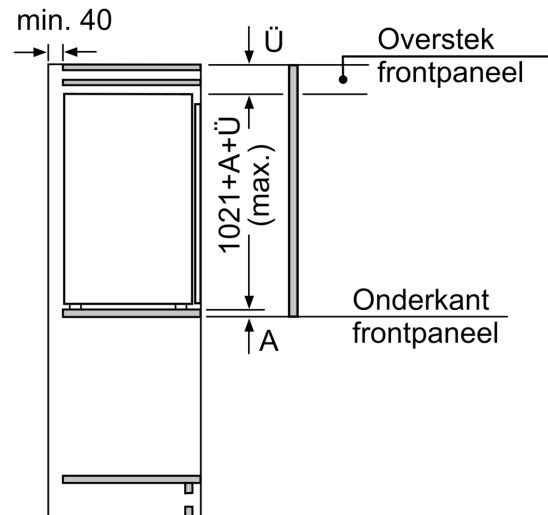

Maximaal toegestaan gewicht van de fronten van de eenheden

Δ : Gewicht

A: Hoogte van de apparaatdeur inclusief scharnieren in mm

B: Ongedempt scharnier, eenheidfront in kg

C: Gedempt scharnier, front van de eenheid in kg

D: Aanvullende mogelijke belasting in kg met heavy load set

A	B	C	D
1500-1750	22	22	
720-1400	19	19	B+5 / C+5
A1	15	19	
A2	15	19	

Afmeting in mm