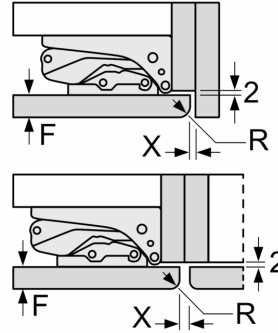

Toebehoren:

- eiervak

iQ500, Inbouw koelkast, 102.5 x 56 cm, Vlakscharnier met softClose
KI31RSDD1

Afmeting in mm

Maximaal toegestaan gewicht van de fronten van de eenheden

Gemonteerde fronten van eenheden die het toegestane gewicht overschrijden kunnen schade veroorzaken en resulteren in functionele beperkingen van de scharnieren

Δ : Gewicht

A: Hoogte van de apparaatdeur inclusief scharnieren in mm

B: Ongedempt scharnier, eenheidfront in kg

C: Gedempt scharnier, front van de eenheid in kg

D: Aanvullende mogelijke belasting in kg met heavy load set

A	B	C	D
1500-1750	22	22	
720-1400	19	19	B+5 / C+5
A1	15	19	
A2	15	19	

Afmeting in mm

Afmeting in mm
Aanbeveling tussenruimtes voor vlakscharnier

F	R	X
16-19	0-3	2,5
20	0-1	3
	2-3	2,5
21	0-1	3
	2-3	2,5
22	0	4
	1	3,5
	2-3	3