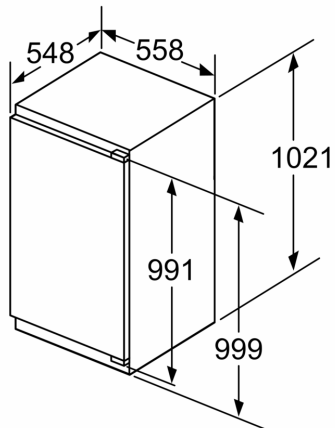

iQ500, Inbouw koelkast, 102.5 x 56 cm, Vlakscharnier met softClose
KI31RSDD1

Maximaal toegestaan gewicht van de fronten van de eenheden

Δ : Gewicht

A: Hoogte van de apparaatdeur inclusief scharnieren in mm

B: Ongedempt scharnier, eenheidfront in kg

C: Gedempt scharnier, front van de eenheid in kg

D: Aanvullende mogelijke belasting in kg met heavy load set

A	B	C	D
1500-1750	22	22	
720-1400	19	19	B+5 / C+5
A1	15	19	
A2	15	19