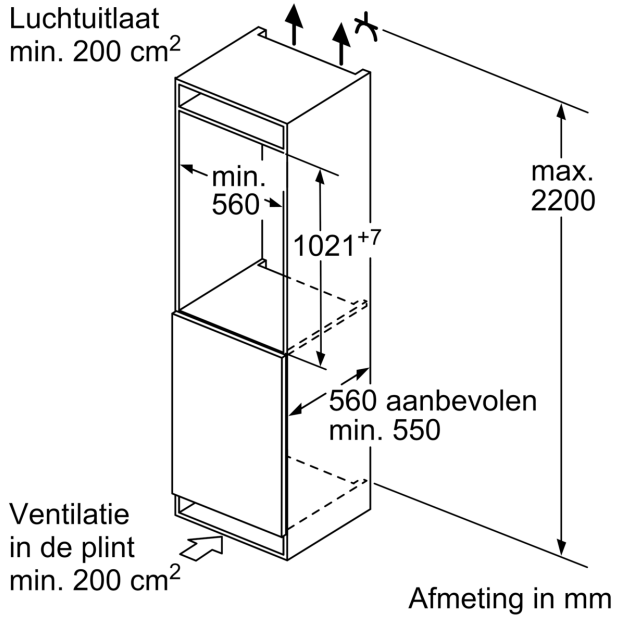

Vershoudsysteem:

- 1 hyperFresh-lade met luchtvochtigheidsregeling: groente en fruit blijven langer vers

4-Sterren vriesruimte:

Technische specificaties:

- Inbouwmaten (hxbxd):
- 102.5 x 56 x 55 cm
- Afmetingen (hxbxd):
- 102 x 56 x 55 cm
- Klimaatklasse: SN-ST
- Netspanning 220 - 240 V

Toebehoren:

- eiervak

iQ500, Inbouw koelkast, 102.5 x 56 cm, Vlakscharnier met softClose
KI31RSDD1

Afmeting in mm

Maximaal toegestaan gewicht van de fronten van de eenheden

Gemonteerde fronten van eenheden die het toegestane gewicht overschrijden kunnen schade veroorzaken en resulteren in functionele beperkingen van de scharnieren

Δ : Gewicht

A: Hoogte van de apparaatdeur inclusief scharnieren in mm

B: Ongedempt scharnier, eenheidfront in kg

C: Gedempt scharnier, front van de eenheid in kg

D: Aanvullende mogelijke belasting in kg met heavy load set

A	B	C	D
1500-1750	22	22	
720-1400	19	19	B+5 / C+5
A1	15	19	
A2	15	19	

Afmeting in mm

Afmeting in mm
Aanbeveling tussenruimtes voor vlakscharnier

F	R	X
16-19	0-3	2,5
20	0-1	3
	2-3	2,5
21	0-1	3
	2-3	2,5
22	0	4
	1	3,5
	2-3	3