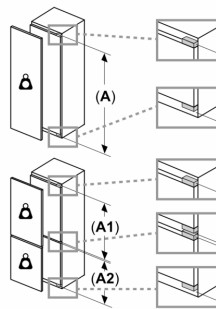

iQ500, Inbouw koelkast, 102.5 x 56 cm, Vlakscharnier met softClose
KI31RSDD1

Maximaal toegestaan gewicht van de fronten van de eenheden

Δ : Gewicht

A: Hoogte van de apparaatdeur inclusief scharnieren in mm

B: Ongedempt scharnier, eenheidfront in kg

C: Gedempt scharnier, front van de eenheid in kg

D: Aanvullende mogelijke belasting in kg met heavy load set

A	B	C	D
1500-1750	22	22	
720-1400	19	19	B+5 / C+5
A1	15	19	
A2	15	19