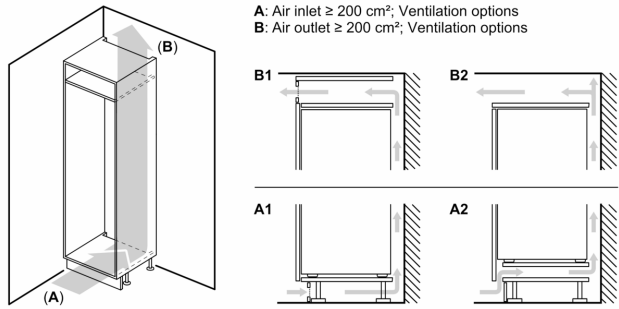

iQ500, Inbouw koelkast, 102.5 x 56 cm, Vlakscharnier met softClose
KI31RSDD1

Afmeting in mm