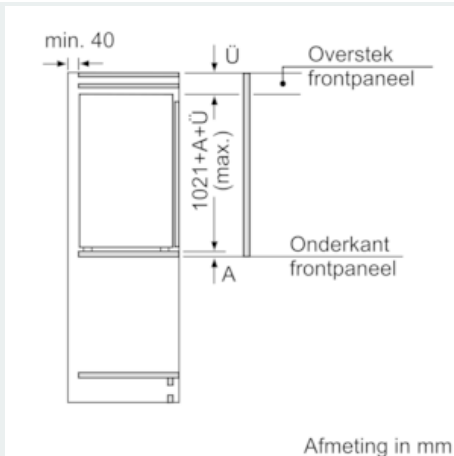

iQ500, Inbouw koelkast, 102.5 x 56 cm KI31RSD40

Maatschetsen