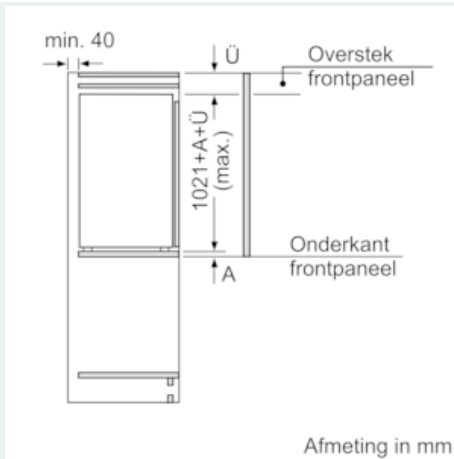

iQ500, Inbouw koelkast, 102.5 x 56 cm
KI31RSD30

Maatschetsen