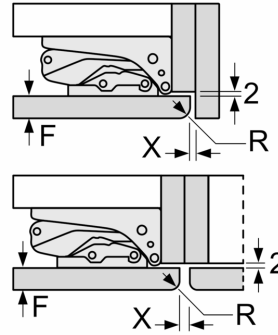

Δ Gewicht

A: Hoogte van de apparaatdeur inclusief scharnieren in mm

B: Ongedempt scharnier, eenheidfront in kg

C: Gedempt scharnier, front van de eenheid in kg

D: Aanvullende mogelijke belasting in kg met heavy load set

| A | B | C | D |
|-----------|----|----|-----------|
| 1500-1750 | 22 | 22 | |
| 720-1400 | 19 | 19 | B+5 / C+5 |
| A1 | 15 | 19 | |
| A2 | 15 | 19 | |

Afmeting in mm

Afmeting in mm

Maatschetsen

Afmeting in mm
Aanbeveling tussenruimtes voor vlakscharnier

| F | R | X |
|-------|-----|-----|
| 16-19 | 0-3 | 2,5 |
| 20 | 0-1 | 3 |
| | 2-3 | 2,5 |
| 21 | 0-1 | 3 |
| | 2-3 | 2,5 |
| 22 | 0 | 4 |
| | 1 | 3,5 |
| | 2-3 | 3 |

De in de tabel aanbevolen tussenruimtes moeten worden aangehouden, om een botsingsvrije opening van de apparaatdeuren te waarborgen en beschadiging aan keukenmeubels te vermijden.