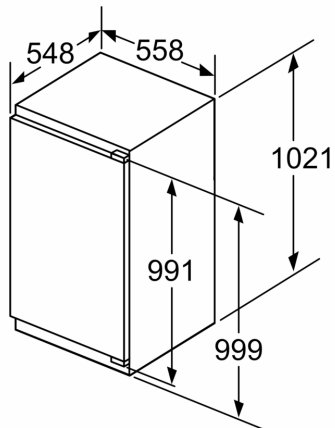

Afmeting in mm