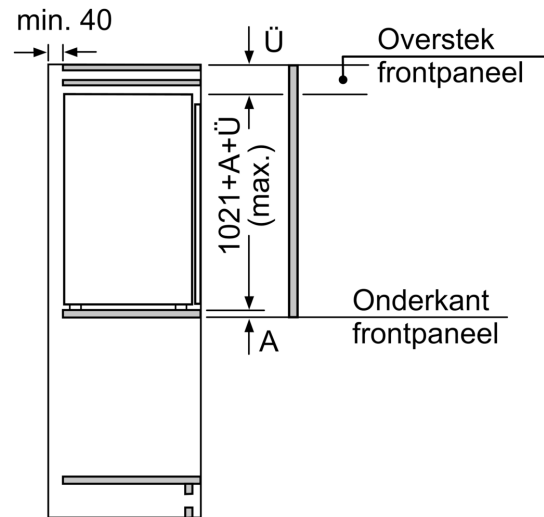

Afmeting in mm