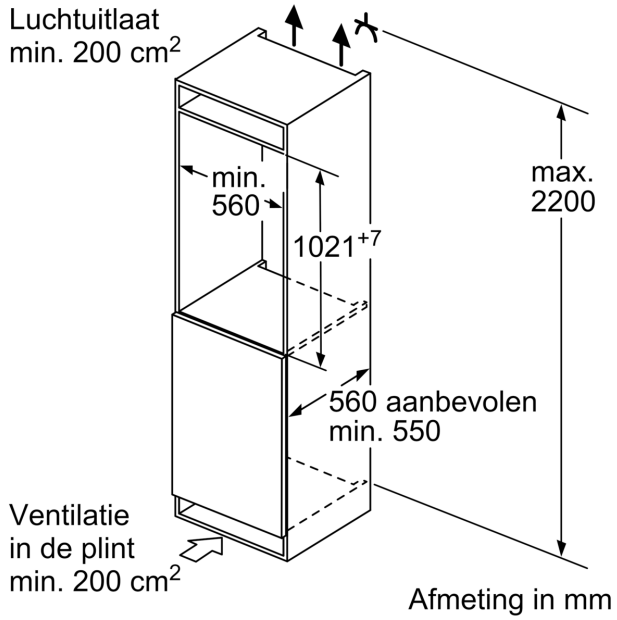

Vershoudsysteem:

- 1 hyperFresh-lade met luchtvochtigheidsregeling: groente en fruit blijven langer vers

Technische specificaties:

- Inbouwmaten (hxbxd):
- 102.5 x 56 x 55 cm
- Afmetingen (hxbxd):
- 102 x 56 x 55 cm
- Klimaatklasse: SN-ST
- Netspanning 220 - 240 V

Toebehoren:

- boterdoos, eiervak

iQ500, Inbouw koelkast, 102.5 x 56 cm, Vlakscharnier met softClose
KI31REDD1

Maatschetsen

Maximaal toegestaan gewicht van de fronten van de eenheden

Gemonteerde fronten van eenheden die het toegestane gewicht overschrijden kunnen schade veroorzaken en resulteren in functionele beperkingen van de scharnieren

Δ Gewicht

A: Hoogte van de apparaatdeur inclusief scharnieren in mm

B: Ongedempt scharnier, eenheidfront in kg

C: Gedempt scharnier, front van de eenheid in kg

D: Aanvullende mogelijke belasting in kg met heavy load set

| A | B | C | D |
|-----------|----|----|-----------|
| 1500-1750 | 22 | 22 | |
| 720-1400 | 19 | 19 | B+5 / C+5 |
| A1 | 15 | 19 | |
| A2 | 15 | 19 | |

Afmeting in mm

Afmeting in mm

Maatschetsen

Afmeting in mm
Aanbeveling tussenruimtes voor vlakscharnier