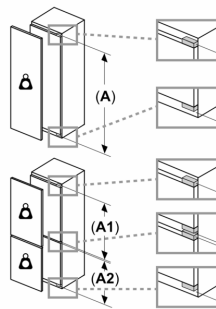

iQ500, Inbouw koelkast, 102.5 x 56 cm, Vlakscharnier met softClose
KI31REDD1

Maatschetsen