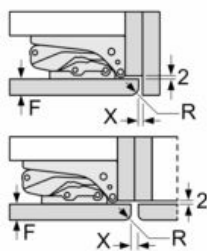

Toebehoren:

- 2 x eiervak

iQ500, Inbouw koelkast, 102.5 x 56 cm, Vlakscharnier, softclose KI31REDD0

Maatschetsen

Afmeting in mm
Aanbeveling tussenruimtes voor vlakscharnier

F	R	X
16-19	0-3	2,5
20	0-1	3
	2-3	2,5
21	0-1	3
	2-3	2,5
22	0	4
	1	3,5
	2-3	3

De in de tabel aanbevolen tussenruimtes moeten worden aangehouden, om een botsingsvrije opening van de apparaatdeuren te waarborgen en beschadiging aan keukenmeubels te vermijden.

Afmeting in mm

Afmeting in mm