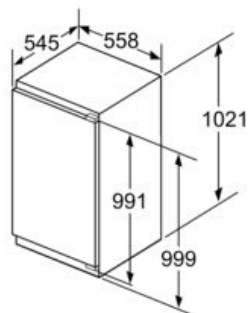

Toebehoren:

- 2 x eiervak

iQ500, Inbouw koelkast, 102.5 x 56 cm, Vlakscharnier, softclose KI31REDD0

Maatschetsen

Afmeting in mm
Aanbeveling tussenruimtes voor vlakscharnier

F	R	X
16-19	0-3	2,5
20	0-1	3
	2-3	2,5
21	0-1	3
	2-3	2,5
22	0	4
	1	3,5
	2-3	3

De in de tabel aanbevolen tussenruimtes moeten worden aangehouden, om een botsingsvrije opening van de apparaatdeuren te waarborgen en beschadiging aan keukenmeubels te vermijden.

Afmeting in mm

Afmeting in mm