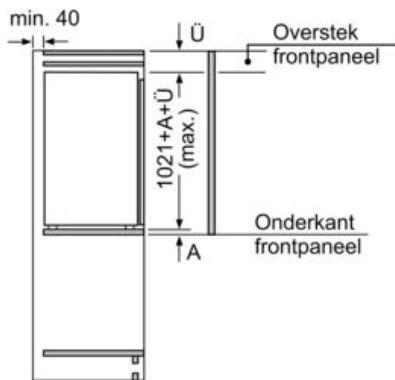

Toebehoren:

- 2 x eiervak

iQ500, Inbouw koelkast, 102.5 x 56 cm, Vlakscharnier, softclose KI31REDD0

Maatschetsen

Afmeting in mm
Aanbeveling tussenruimtes voor vlakscharnier

F	R	X
16-19	0-3	2,5
20	0-1	3
	2-3	2,5
21	0-1	3
	2-3	2,5
22	0	4
	1	3,5
	2-3	3

De in de tabel aanbevolen tussenruimtes moeten worden aangehouden, om een botsingsvrije opening van de apparaatdeuren te waarborgen en beschadiging aan keukenmeubels te vermijden.

Afmeting in mm

Afmeting in mm