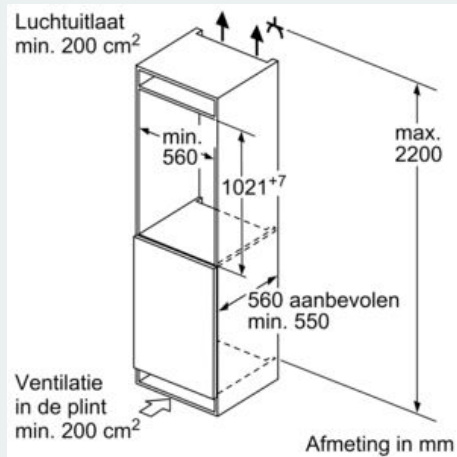

Uitrusting

Technische Data

Energieklasse: D
 Gemiddeld jaarlijks energieverbruik in kilowattuur per jaar (kWh/a): 78 kWh/annum
 Totale volume van de vriescompartimenten: 0 l
 Totale volume van de koelcompartimenten: 172 l
 Akoestische geluidsemisssies: 33 dB(A) re 1 pW
 Akoestische geluidsemisssieklasse: B
 Uitvoering: Inbouw
 Meubeldeur opties: Mogelijk, maar optioneel
 Hoogte: 1021 mm
 Breedte apparaat: 558 mm
 Diepte apparaat: 545 mm
 Inbouwafmetingen (hxbxd): 1025.0 x 560 x 550 mm
 Nettogewicht: 40,046 kg
 Aansluitwaarde: 90 W
 Minimale smeltveiligheid: 10 A
 Deurscharnier: Rechts verwisselbaar
 Spanning: 220-240 V
 Frequentie: 50 Hz
 Keurmerken: CE, VDE
 Lengte elektriciteits snoer: 230 cm
 Aantal compressoren: 1
 Aantal afzonderlijke koelsystemen: 1
 Ventilator vriesgedeelte: Nee
 Deurscharnieren verwisselbaar: Ja
 Aantal verstelbare draagplateaus in koelgedeelte: 4
 Flessenrooster: Ja
 EAN-code: 4242003891957
 Merk: Siemens
 Productnaam: KI31REDD0
 Productcategorie: Koelkast
 No-frost systeem: Nee
 Type installatie: Volledig geïntegreerd

Vershoudsysteem:

- 1 hyperFresh plus lade met vochtigheidsregeling: groente en fruit blijven tot wel 2 keer langer vers

Technische specificaties:

- Inbouwmaten (hxbxd):
- 102.5 x 56 x 55 cm
- Klimaatklasse: SN-ST
- Aansluitwaarde: 90 W
- Netspanning 220 - 240 V

Toebehoren:

- 2 x eiervak

iQ500, Inbouw koelkast, 102.5 x 56 cm, Vlakscharnier, softclose KI31REDD0

Maatschetsen

Afmeting in mm
Aanbeveling tussenruimtes voor vlakscharnier

F	R	X
16-19	0-3	2,5
20	0-1	3
	2-3	2,5
21	0-1	3
	2-3	2,5
22	0	4
	1	3,5
	2-3	3

De in de tabel aanbevolen tussenruimtes moeten worden aangehouden, om een botsingsvrije opening van de apparaatdeuren te waarborgen en beschadiging aan keukenmeubels te vermijden.

Afmeting in mm

Afmeting in mm