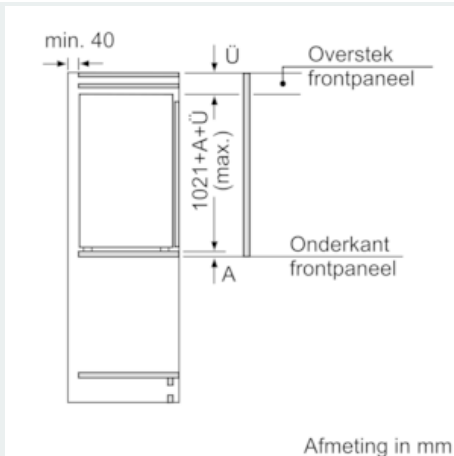

Technische specificaties:

- Inbouwmaten (hxbxd):
- 102.5 x 56 x 55 cm
- Klimaatklasse: SN-T
- Geluidsniveau: 33 dB(A) re 1 pW
- Aansluitwaarde: 90 W

Prestaties en verbruik

- easyInstallation
- Resultaat op basis van een standaard 24 uren test: het daadwerkelijke verbruik van het apparaat is afhankelijk van de locatie en de wijze van gebruik.

iQ500, Inbouw koelkast, 102.5 x 56 cm KI31RED30

Maatschetsen

Afmeting in mm Aanbeveling tussenruimtes voor vlakscharnier

F	R	X
16-19	0-3	2,5
20	0-1	3
	2-3	2,5
21	0-1	3
	2-3	2,5
22	0	4
	1	3,5
	2-3	3

De in de tabel aanbevolen tussenruimtes moeten worden aangehouden, om een botsingsvrije opening van de apparaatdeuren te waarborgen en beschadiging aan keukenmeubels te vermijden.