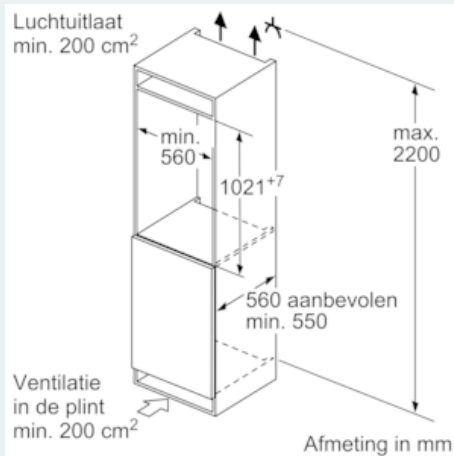

Uitrusting

Technische Data

Uitvoering : Inbouw
 Meubeldeur opties : Mogelijk, maar optioneel
 Hoogte (mm) : 1021
 Breedte apparaat (mm) : 558
 Diepte apparaat (mm) : 545
 Inbouwafmetingen (hxbxd) : 1025.0 x 560 x 550
 Nettogewicht (kg) : 44,036
 Aansluitwaarde (W) : 90
 Minimale smeltveiligheid (A) : 10
 Deurscharnier : Rechts verwisselbaar
 Spanning (V) : 220-240
 Frequentie (Hz) : 50
 Keurmerken : CE, VDE
 Lengte elektriciteitsnoer (cm) : 230
 Aantal compressoren : 1
 Aantal afzonderlijke koelsystemen : 1
 Ventilator vriesgedeelte : Nee
 Deurscharnieren verwisselbaar : Ja
 Aantal verstelbare draagplateaus in koelgedeelte : 4
 Flessenrooster : Nee
 EAN-code : 4242003662533
 Merk : Siemens
 Productnaam : KI31RED30
 Productcategorie : Koelkast
 Energieverbruik per jaar (kWh/annum) - NIEUW (2010/30/EG) : 100,00
 Netto capaciteit koelkast (l) - nieuw (2010/30/EC) : 172
 Netto inhoud (l) - nieuw (2010/30/EC) : 0
 No-frost systeem : Nee
 Invriescapaciteit in 24 uur (kg/24u) - nieuw (2010/30/EC) : 0
 Geluidsniveau (dB (A) re 1pW) : 33
 Klimaatklasse : SN-T
 Type installatie : Volledig geïntegreerd

Technische specificaties:

- Inbouwmaten (hxbxd):
- 102.5 x 56 x 55 cm
- Klimaatklasse: SN-T
- Geluidsniveau: 33 dB(A) re 1 pW
- Aansluitwaarde: 90 W

Prestaties en verbruik

- easyInstallation
- Resultaat op basis van een standaard 24 uren test: het daadwerkelijke verbruik van het apparaat is afhankelijk van de locatie en de wijze van gebruik.

iQ500, Inbouw koelkast, 102.5 x 56 cm KI31RED30

Maatschetsen

Afmeting in mm Aanbeveling tussenruimtes voor vlakscharnier

F	R	X
16-19	0-3	2,5
20	0-1	3
	2-3	2,5
21	0-1	3
	2-3	2,5
22	0	4
	1	3,5
	2-3	3

De in de tabel aanbevolen tussenruimtes moeten worden aangehouden, om een botsingsvrije opening van de apparaatdeuren te waarborgen en beschadiging aan keukenmeubels te vermijden.