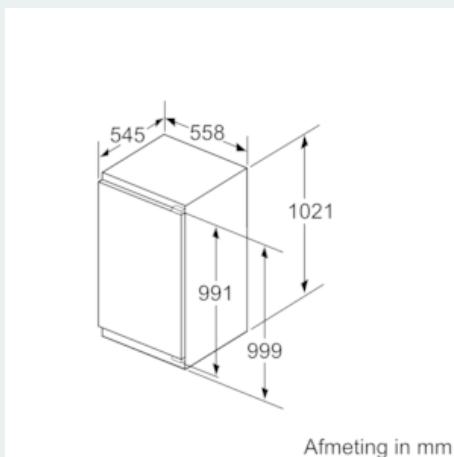

Technische specificaties:

- Inbouwmaten (hxbxd):
- 102.5 x 56 x 55 cm
- Klimaatklasse: SN-T
- Geluidsniveau: 33 dB(A) re 1 pW
- Aansluitwaarde: 90 W

Prestaties en verbruik

- easyInstallation
- Resultaat op basis van een standaard 24 uren test: het daadwerkelijke verbruik van het apparaat is afhankelijk van de locatie en de wijze van gebruik.

iQ500, Inbouw koelkast, 102.5 x 56 cm KI31RED30

Maatschetsen

Afmeting in mm Aanbeveling tussenruimtes voor vlakscharnier

F	R	X
16-19	0-3	2,5
20	0-1	3
	2-3	2,5
21	0-1	3
	2-3	2,5
22	0	4
	1	3,5
	2-3	3

De in de tabel aanbevolen tussenruimtes moeten worden aangehouden, om een botsingsvrije opening van de apparaatdeuren te waarborgen en beschadiging aan keukenmeubels te vermijden.