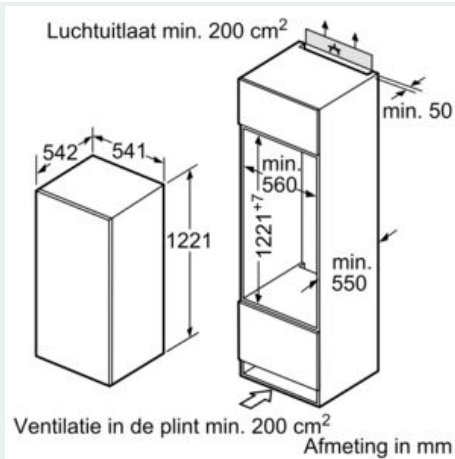

Uitrusting

Technische Data

Energieklasse: F
 Gemiddeld jaarlijks energieverbruik in kilowattuur per jaar (kWh/a): 129 kWh/a
 Totale volume van de vriescompartimenten: 0 l
 Totale volume van de koelcompartimenten: 221 l
 Akoestische geluidsemmissies: 37 dB(A) re 1 pW
 Akoestische geluidsemmissieklasse: C
 Uitvoering: Inbouw
 Meubel deur opties: Niet mogelijk
 Hoogte: 1221 mm
 Breedte apparaat: 541 mm
 Diepte apparaat: 542 mm
 Inbouwafmetingen (hxbxd): 1225.0 x 560 x 550 mm
 Nettogewicht: 38,8 kg
 Aansluitwaarde: 90 W
 Minimale smeltveiligheid: 10 A
 Deurscharnier: Rechts verwisselbaar
 Spanning: 220-240 V
 Frequentie: 50 Hz
 Lengte elektriciteits snoer: 230,0 cm
 Aantal compressoren: 1
 Aantal afzonderlijke koelsystemen: 1
 Ventilator vriesgedeelte: Nee
 Deurscharnieren verwisselbaar: Ja
 Aantal verstelbare draagplateaus in koelgedeelte: 5
 Flessenrooster: Ja
 EAN-code: 4242003866665
 Merk: Siemens
 Productnaam: KI24RNFF1
 Productcategorie: Koelkast
 No-frost systeem: Nee
 Type installatie: Volledig geïntegreerd
 Meegeleverde toebehoren: 1 x eiervak

Algemene informatie:

- Elektronische temperatuurregeling met led-indicatie

Koelruimte:

- Netto inhoud koelruimte: 221 liter
- 6 veiligheidsglas plateaus, waarvan 5 in hoogte verstelbaar
- Ledverlichting

Vershoudsysteem:

- 1 Fresh-lade

Technische specificaties:

- Inbouwmaten (hxbxd):
- 122.5 x 56 x 55 cm
- Klimaatklasse: SN-ST
- Aansluitwaarde: 90 W
- Netspanning 220 - 240 V

Toebehoren:

- 1 x eiervak

iQ100, Inbouw koelkast, 122.5 x 56 cm, Vlakscharnier KI24RNFF1

Maatschetsen

Afmeting in mm Aanbeveling tussenruimtes voor vlakscharnier

	F	R	X
16-19	0-3	2,5	
	2-3	3	
20	0-1	3	
	2-3	2,5	
21	0-1	3	
	2-3	2,5	
22	0	4	
	1	3,5	
	2-3	3	

De in de tabel aanbevolen tussenruimtes moeten worden aangehouden, om een botsingsvrije opening van de apparaatdeuren te waarborgen en beschadiging aan keukenmeubels te vermijden.