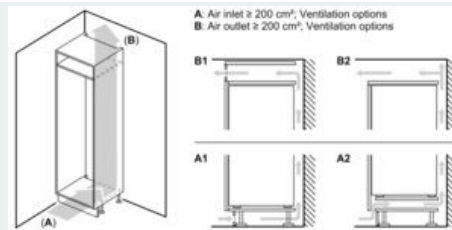

- 1 Fresh-lade

Technische specificaties:

- Inbouwmaten (hxbxd):
- 122.5 x 56 x 55 cm
- Klimaatklasse: SN-ST
- Aansluitwaarde: 90 W
- Netspanning 220 - 240 V

Toebehoren:

- 1 x eiervak

iQ100, Inbouw koelkast, 122.5 x 56 cm, Vlakscharnier KI24RNFF1

Maatschetsen

Afmeting in mm Aanbeveling tussenruimtes voor vlakscharnier

	F	R	X
16-19	0-3	2,5	
	2-3	3	
20	0-1	3	
	2-3	2,5	
21	0-1	3	
	2-3	2,5	
22	0	4	
	1	3,5	
	2-3	3	

De in de tabel aanbevolen tussenruimtes moeten worden aangehouden, om een botsingsvrije opening van de apparaatdeuren te waarborgen en beschadiging aan keukenmeubels te vermijden.