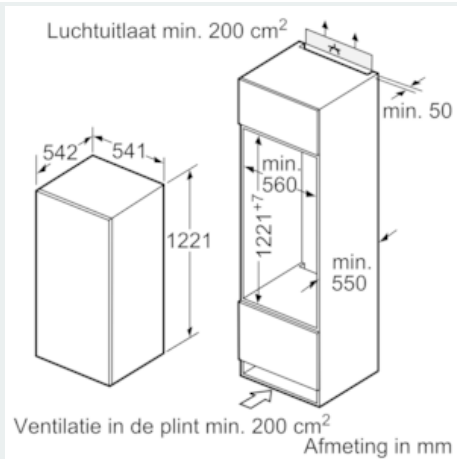

##### Technische specificaties:

- Inbouwmaten (hxbxd): 122.5 x 56 x 55 cm
- Draairichting deur rechts, wisselbaar
- Aansluitwaarde: 90 W
- Netspanning 220 - 240 V

##### Toebehoren:

- 2x eiervak, 3 x ijsblokjesvorm

**iQ100, Inbouw koelkast met vriesvak,  
122.5 x 56 cm  
KI24LNFF1**

Maatschetsen

Afmeting in mm  
Aanbeveling tussenruimtes voor vlakscharnier

	F	R	X
16-19	0-3	2,5	
	20	0-1	3
21	2-3	2,5	
	0-1	3	
22	2-3	2,5	
	0	4	
	1	3,5	
	2-3	3	