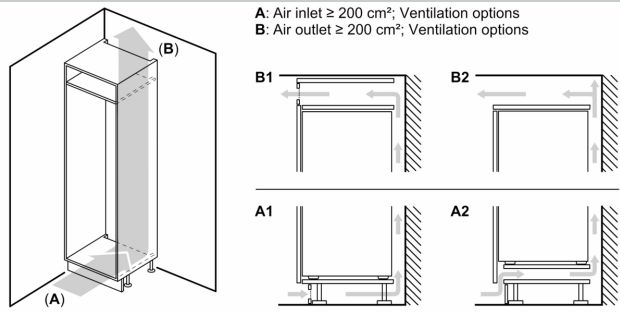

Technische specificaties:

- Inbouwmaten (hxbxd):
- 122.5 x 56 x 55 cm
- Afmetingen (hxbxd):
- 122 x 56 x 55 cm
- Klimaatklasse: SN-ST
- Draairichting deur(en) rechts, verwisselbaar
- Netspanning 220 - 240 V

Toebehoren:

- ijsblokjesvorm

N 70, INBOUW KOELKAST MET VRIESVAK, 122.1 X
55.8 CM, VLAKSCHARNIER MET SOFTCLOSE
K12426DD1

Afmeting in mm

Afmeting in mm

Afmeting in mm

A: ≥ 560 mm (aanbevolen)
B: Stopcontact

Afmeting in mm