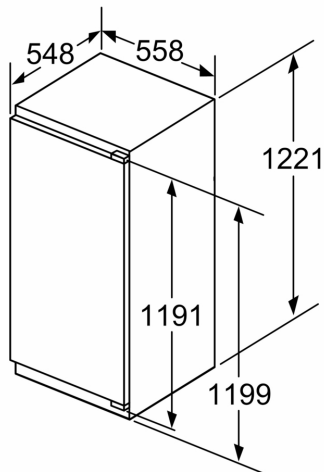

Technische specificaties:

- Inbouwmaten (hxbxd):
- 122.5 x 56 x 55 cm
- Afmetingen (hxbxd):
- 122 x 56 x 55 cm
- Klimaatklasse: SN-ST
- Draairichting deur(en) rechts, verwisselbaar
- Netspanning 220 - 240 V

Toebehoren:

- ijsblokjesvorm

N 70, INBOUW KOELKAST MET VRIESVAK, 122.1 X
55.8 CM, VLAKSCHARNIER MET SOFTCLOSE
K12426DD1

Afmeting in mm

Afmeting in mm

Afmeting in mm

A: ≥ 560 mm (aanbevolen)
B: Stopcontact

Afmeting in mm