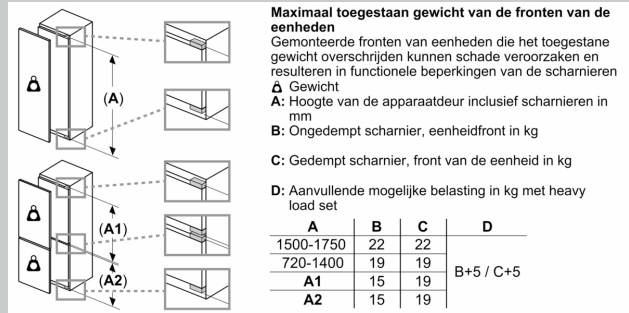

N 70, INBOUW KOELKAST MET VRIESVAK, 122.1 X
55.8 CM, VLAKSCHARNIER MET SOFTCLOSE
K12426DD1