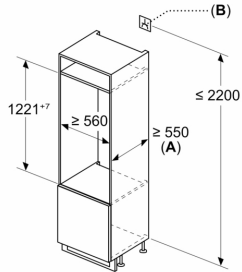

Technische specificaties:

- Inbouwmaten (hxbxd):
- 122.5 x 56 x 55 cm
- Afmetingen (hxbxd):
- 122 x 56 x 55 cm
- Klimaatklasse: SN-ST
- Draairichting deur(en) rechts, verwisselbaar
- Netspanning 220 - 240 V

Toebehoren:

- ijsblokjesvorm

N 70, INBOUW KOELKAST MET VRIESVAK, 122.1 X
55.8 CM, VLAKSCHARNIER MET SOFTCLOSE
K12426DD1

Afmeting in mm

Afmeting in mm

Afmeting in mm

A: ≥ 560 mm (aanbevolen)
B: Stopcontact

Afmeting in mm