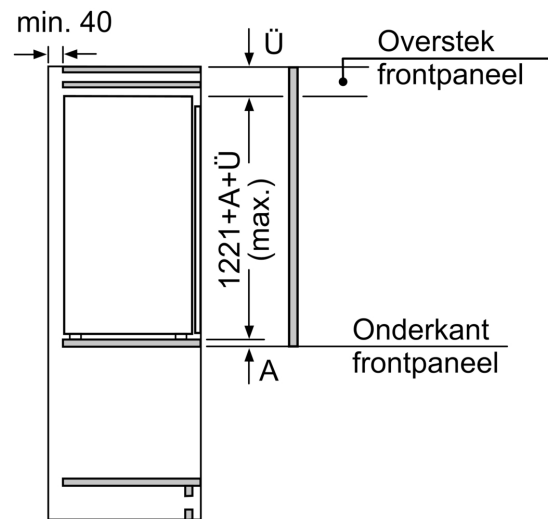

Technische specificaties:

- Inbouwmaten (hxbxd):
- 122.5 x 56 x 55 cm
- Afmetingen (hxbxd):
- 122 x 56 x 55 cm
- Klimaatklasse: SN-ST
- Draairichting deur(en) rechts, verwisselbaar
- Netspanning 220 - 240 V

Toebehoren:

- ijsblokjesvorm

N 70, INBOUW KOELKAST MET VRIESVAK, 122.1 X
55.8 CM, VLAKSCHARNIER MET SOFTCLOSE
K12426DD1

Afmeting in mm

Afmeting in mm

Afmeting in mm

A: ≥ 560 mm (aanbevolen)
B: Stopcontact

Afmeting in mm