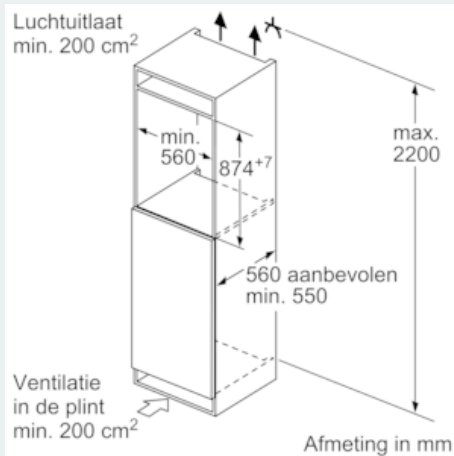

Uitrusting

Technische Data

Energie-efficiëntie-index (Voorschrift (EU) 2017/1369): D
Gemiddeld jaarlijks energieverbruik in kilowattuur per jaar (kWh/a) (EU) 2017/1369: 75
Totale volume van de vriescompartimenten (EU 2017/1369): 0
Totale volume van de koelcompartimenten (EU 2017/1369): 144
Akoestische geluidsemissies (EU 2017/1369): 33
Akoestische geluidsemissieklasse (EU 2017/1369): B
Uitvoering: Inbouw
Meubeldeur opties: Mogelijk, maar optioneel
Hoogte (mm): 874
Breedte apparaat (mm): 558
Diepte apparaat (mm): 545
Inbouwafmetingen (hxbxd): 880 x 560 x 550
Nettogewicht (kg): 35,533
Aansluitwaarde (W): 90
Minimale smeltveiligheid (A): 10
Deurscharnier: Right reversible
Spanning (V): 220-240
Frequentie (Hz): 50
Keurmerken: CE, VDE
Lengte elektriciteitsnoer (cm): 230
Aantal compressoren: 1
Aantal afzonderlijke koelsystemen: 1
Ventilator vriesgedeelte: Nee
Deurscharnieren verwisselbaar: Ja
Aantal verstelbare draagplateaus in koelgedeelte: 3
Flessenrooster: Nee
EAN-code: 4242003858257
Merk: Siemens
Productnaam: KI21RSDDO
Productcategorie: Koelkast
No-frost systeem: Nee
Type installatie: Volledig geïntegreerd

Toebehoren

- 2 x eiervak
- 1 x Bewaardoos met deksel

Optionele accessoires

KF20ZAX0

iQ500, Inbouw koelkast, 88 x 56 cm KI21RSDD0

Uitrusting

Prestaties en verbruik

- Energie-efficiëntieklasse: D
- Energie: 75 kWh p/j
- Totale inhoud: 144 liter
- Geluidsniveau: 33 dB

Vershoudsysteem:

- 1 hyperFresh plus lade met vochtigheidsregeling: groente en fruit blijven tot wel 2 keer langer vers

Technische specificaties:

- Inbouwmaten (hxbxd):
- 88 x 56 x 55 cm
- Klimaatklasse: SN-ST
- Aansluitwaarde: 90 W
- Netspanning 220 - 240 V

Toebehoren:

- 2 x eiervak, Bewaardoos met deksel

iQ500, Inbouw koelkast, 88 x 56 cm KI21RSDD0

Maatschetsen

Afmeting in mm Aanbeveling tussenruimtes voor vlakscharnier

F	R	X
16-19	0-3	2,5
20	0-1	3
	2-3	2,5
21	0-1	3
	2-3	2,5
22	0	4
	1	3,5
	2-3	3