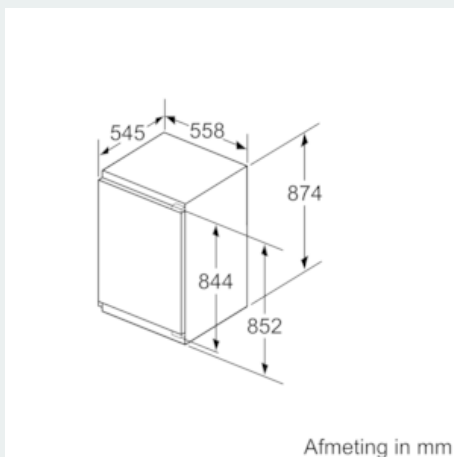

Vershoudsysteem:

- 1 hyperFresh plus lade met vochtigheidsregeling: groente en fruit blijven tot wel 2 keer langer vers

Technische specificaties:

- Inbouwmaten (hxbxd):
- 88 x 56 x 55 cm
- Klimaatklasse: SN-ST
- Aansluitwaarde: 90 W
- Netspanning 220 - 240 V

Toebehoren:

- 2 x eiervak, Bewaardoos met deksel

iQ500, Inbouw koelkast, 88 x 56 cm KI21RSDD0

Maatschetsen

Afmeting in mm Aanbeveling tussenruimtes voor vlakscharnier

F	R	X
16-19	0-3	2,5
20	0-1	3
	2-3	2,5
21	0-1	3
	2-3	2,5
22	0	4
	1	3,5
	2-3	3