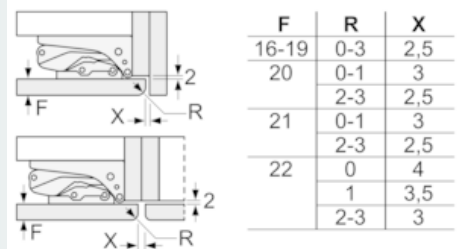

Toebehoren:

- 2 x eiervak, Bewaardoos met deksel

iQ500, Inbouw koelkast, 88 x 56 cm KI21RSDD0

Maatschetsen

Afmeting in mm Aanbeveling tussenruimtes voor vlakscharnier

F	R	X
16-19	0-3	2,5
20	0-1	3
	2-3	2,5
21	0-1	3
	2-3	2,5
22	0	4
	1	3,5
	2-3	3

De in de tabel aanbevolen tussenruimtes moeten worden aangehouden, om een botsingsvrije opening van de apparaatdeuren te waarborgen en beschadiging aan keukenmeubels te vermijden.