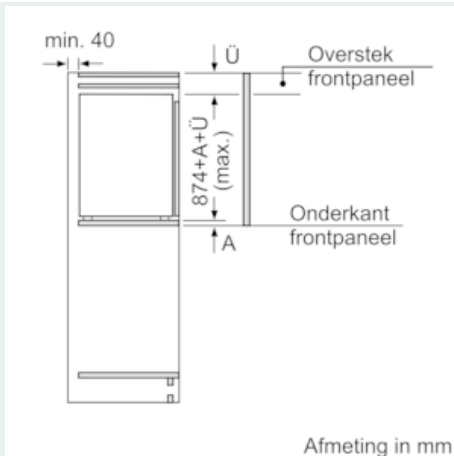

Vershoudsysteem:

- 1 hyperFresh plus lade met vochtigheidsregeling: groente en fruit blijven tot wel 2 keer langer vers

Technische specificaties:

- Inbouwmaten (hxbxd):
- 88 x 56 x 55 cm
- Klimaatklasse: SN-ST
- Aansluitwaarde: 90 W
- Netspanning 220 - 240 V

Toebehoren:

- 2 x eiervak, Bewaardoos met deksel

iQ500, Inbouw koelkast, 88 x 56 cm KI21RSDD0

Maatschetsen

Afmeting in mm Aanbeveling tussenruimtes voor vlakscharnier

F	R	X
16-19	0-3	2,5
20	0-1	3
	2-3	2,5
21	0-1	3
	2-3	2,5
22	0	4
	1	3,5
	2-3	3