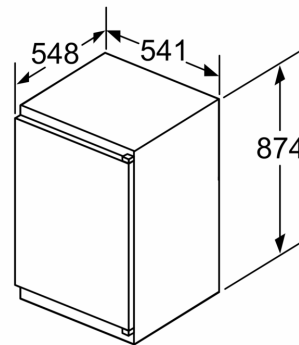

### Technische specificaties:

- Inbouwmaten (hxbxd):
- 88 x 56 x 55 cm
- Afmetingen (hxbxd):
- 87 x 54 x 55 cm
- Klimaatklasse: SN-ST
- Draairichting deur rechts, wisselbaar
- Netspanning 220 - 240 V

### Toebehoren:

- eiervak

**iQ100, Inbouw koelkast, 88 x 56 cm, Sleepdeur  
KI21RNSE0**

**Afmeting in mm**

Afmeting in mm

Afmeting in mm