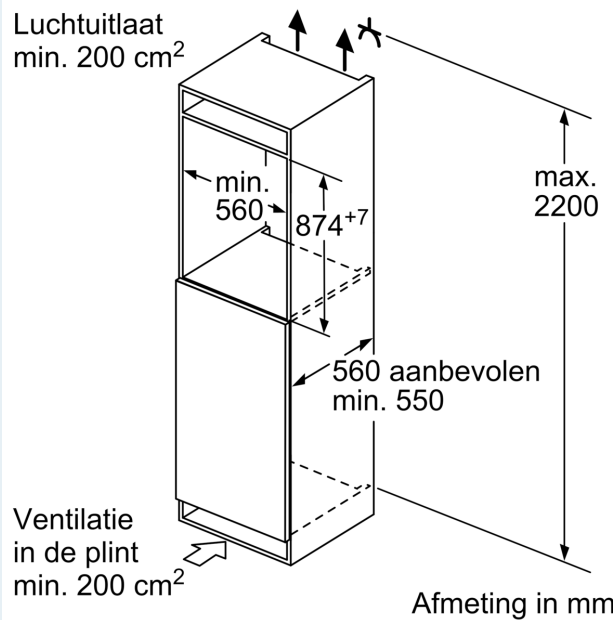

### Technische specificaties:

- Inbouwmaten (hxbxd):
- 88 x 56 x 55 cm
- Afmetingen (hxbxd):
- 87 x 54 x 55 cm
- Klimaatklasse: SN-ST
- Draairichting deur rechts, wisselbaar
- Netspanning 220 - 240 V

### Toebehoren:

- eiervak

**iQ100, Inbouw koelkast, 88 x 56 cm, Sleepdeur  
KI21RNSE0**

**Afmeting in mm**

Afmeting in mm

Afmeting in mm