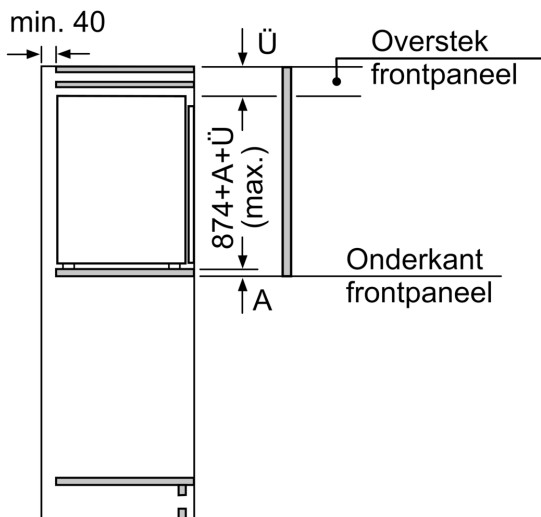

### Technische specificaties:

- Inbouwmaten (hxbxd):
- 88 x 56 x 55 cm
- Afmetingen (hxbxd):
- 87 x 54 x 55 cm
- Klimaatklasse: SN-ST
- Draairichting deur rechts, wisselbaar
- Netspanning 220 - 240 V

### Toebehoren:

- eiervak

**iQ100, Inbouw koelkast, 88 x 56 cm, Sleepdeur  
KI21RNSE0**

**Afmeting in mm**

Afmeting in mm

Afmeting in mm