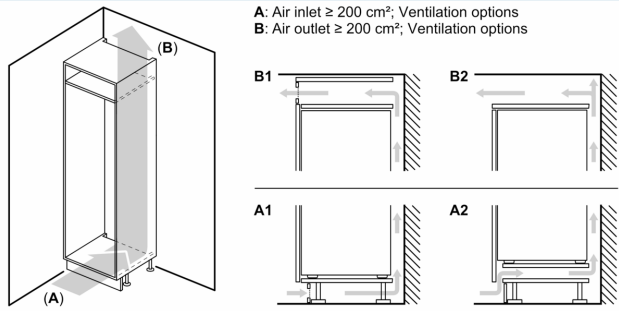

### Technische specificaties:

- Inbouwmaten (hxbxd):
- 88 x 56 x 55 cm
- Afmetingen (hxbxd):
- 87 x 54 x 55 cm
- Klimaatklasse: SN-ST
- Draairichting deur rechts, wisselbaar
- Netspanning 220 - 240 V

### Toebehoren:

- eiervak

**iQ100, Inbouw koelkast, 88 x 56 cm, Sleepdeur  
KI21RNSE0**

**Afmeting in mm**

Afmeting in mm

Afmeting in mm