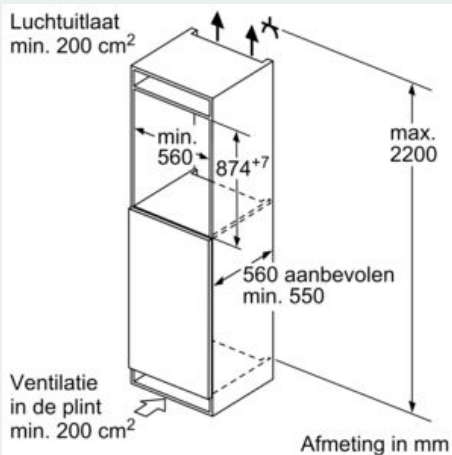

**iQ100, Inbouw koelkast, 88 x 56 cm,
Sleepdeur
KI21RNSE0**

Uitrusting

Prestaties en verbruik:

- Energie efficiëntieklasse: E
- Energie: 92 kWh p/j
- Totale inhoud: 136 liter
- Geluidsniveau: 35 dB

Algemene informatie:

Vershoudsysteem:

- 1 Fresh-lade

Technische specificaties:

- Inbouwmaten (hxbxd):
- 88 x 56 x 55 cm
- Afmetingen (hxbxd):
- 87 x 54 x 55 cm
- Klimaatklasse: SN-ST
- Draairichting deur rechts, wisselbaar
- Netspanning 220 - 240 V

Toebehoren:

- 3 x eiervak

**iQ100, Inbouw koelkast, 88 x 56 cm,
Sleepdeur
KI21RNSE0**

Maatschetsen

Afmeting in mm

Afmeting in mm

Afmeting in mm