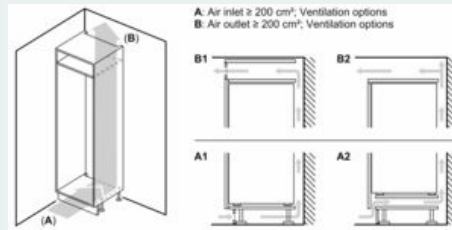

Vershoudsysteem:

- 1 Fresh-lade

Technische specificaties:

- Inbouwmaten (hxbxd):
- 88 x 56 x 55 cm
- Afmetingen (hxbxd):
- 87 x 54 x 55 cm
- Klimaatklasse: SN-ST
- Draairichting deur rechts, wisselbaar
- Netspanning 220 - 240 V

Toebehoren:

- 3 x eiervak

**iQ100, Inbouw koelkast, 88 x 56 cm,
Sleepdeur
KI21RNSE0**

Maatschetsen

Afmeting in mm

Afmeting in mm

Afmeting in mm