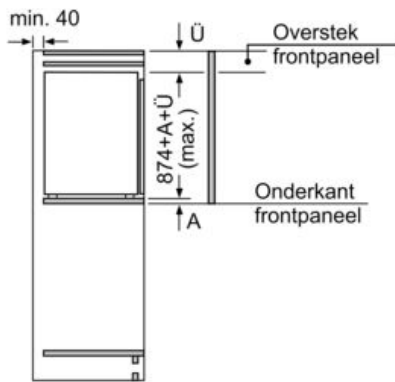

Vershoudsysteem:

- 1 Fresh-lade

Technische specificaties:

- Inbouwmaten (hxbxd):
- 88 x 56 x 55 cm
- Afmetingen (hxbxd):
- 87 x 54 x 55 cm
- Klimaatklasse: SN-ST
- Draairichting deur rechts, wisselbaar
- Netspanning 220 - 240 V

Toebehoren:

- 3 x eiervak

**iQ100, Inbouw koelkast, 88 x 56 cm,
Sleepdeur
KI21RNSE0**

Maatschetsen

Afmeting in mm

Afmeting in mm

Afmeting in mm