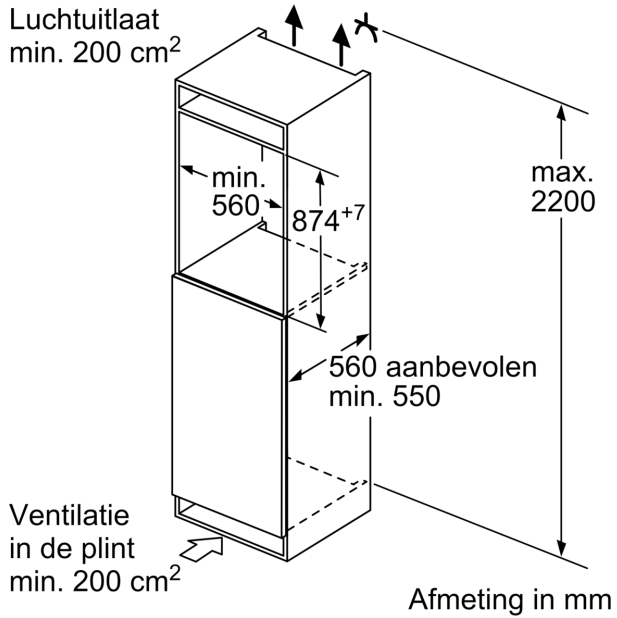

Vershoudsysteem:

- 1 hyperFresh-lade met luchtvochtigheidsregeling: groente en fruit blijven langer vers
- Geen superVriezen

Technische specificaties:

- Inbouwmaten (hxbxd):
- 88 x 56 x 55 cm
- Afmetingen (hxbxd):
- 87 x 56 x 55 cm
- Klimaatklasse: SN-ST
- Draairichting deur rechts, wisselbaar
- Netspanning 220 - 240 V

Toebehoren:

- boterdoos, eiervak

iQ500, Inbouw koelkast, 88 x 56 cm, Vlakscharnier met softClose KI21REDD1

Maatschetsen

Maximaal toegestaan gewicht van de fronten van de eenheden

Gemonteerde fronten van eenheden die het toegestane gewicht overschrijden kunnen schade veroorzaken en resulteren in functionele beperkingen van de scharnieren

A Gewicht

A: Hoogte van de apparaatdeur inclusief scharnieren in mm

B: Ongedempt scharnier, eenheidfront in kg

C: Gedempt scharnier, front van de eenheid in kg

D: Aanvullende mogelijke belasting in kg met heavy load set

| A | B | C | D |
|-----------|----|----|-----------|
| 1500-1750 | 22 | 22 | |
| 720-1400 | 19 | 19 | B+5 / C+5 |
| A1 | 15 | 19 | |
| A2 | 15 | 19 | |

Afmeting in mm

Afmeting in mm

Maatschetsen

Afmeting in mm
Aanbeveling tussenruimtes voor vlakscharnier