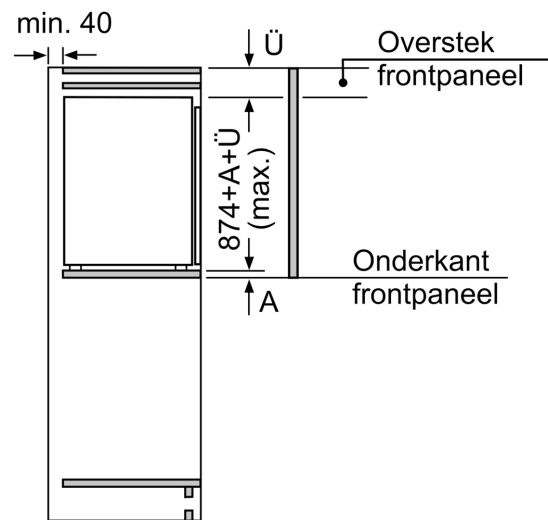

A Gewicht

A: Hoogte van de apparaatdeur inclusief scharnieren in mm

B: Ongedempt scharnier, eenheidfront in kg

C: Gedempt scharnier, front van de eenheid in kg

D: Aanvullende mogelijke belasting in kg met heavy load set

| A | B | C | D |
|-----------|----|----|-----------|
| 1500-1750 | 22 | 22 | |
| 720-1400 | 19 | 19 | B+5 / C+5 |
| A1 | 15 | 19 | |
| A2 | 15 | 19 | |

Afmeting in mm

Afmeting in mm

Maatschetsen

Afmeting in mm
Aanbeveling tussenruimtes voor vlakscharnier