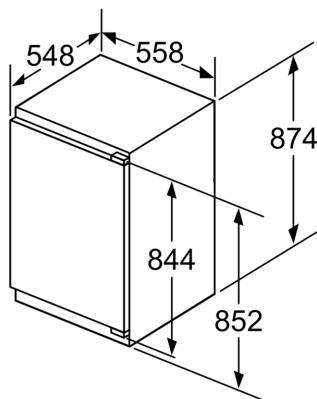

Toebehoren:

- boterdoos, eiervak

iQ500, Inbouw koelkast, 88 x 56 cm, Vlakscharnier met softClose KI21REDD1

Maatschetsen

Maximaal toegestaan gewicht van de fronten van de eenheden

Gemonteerde fronten van eenheden die het toegestane gewicht overschrijden kunnen schade veroorzaken en resulteren in functionele beperkingen van de scharnieren

A Gewicht

A: Hoogte van de apparaatdeur inclusief scharnieren in mm

B: Ongedempt scharnier, eenheidfront in kg

C: Gedempt scharnier, front van de eenheid in kg

D: Aanvullende mogelijke belasting in kg met heavy load set

| A | B | C | D |
|-----------|----|----|-----------|
| 1500-1750 | 22 | 22 | |
| 720-1400 | 19 | 19 | B+5 / C+5 |
| A1 | 15 | 19 | |
| A2 | 15 | 19 | |

Afmeting in mm

Afmeting in mm

Maatschetsen

Afmeting in mm
Aanbeveling tussenruimtes voor vlakscharnier