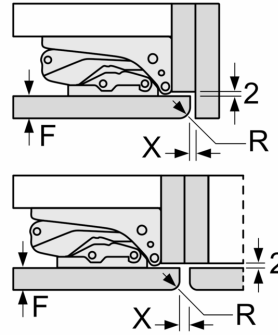

A Gewicht

A: Hoogte van de apparaatdeur inclusief scharnieren in mm

B: Ongedempt scharnier, eenheidfront in kg

C: Gedempt scharnier, front van de eenheid in kg

D: Aanvullende mogelijke belasting in kg met heavy load set

| A | B | C | D |
|-----------|----|----|-----------|
| 1500-1750 | 22 | 22 | |
| 720-1400 | 19 | 19 | B+5 / C+5 |
| A1 | 15 | 19 | |
| A2 | 15 | 19 | |

Afmeting in mm

Afmeting in mm

Maatschetsen

Afmeting in mm
Aanbeveling tussenruimtes voor vlakscharnier

| F | R | X |
|-------|-----|-----|
| 16-19 | 0-3 | 2,5 |
| 20 | 0-1 | 3 |
| | 2-3 | 2,5 |
| 21 | 0-1 | 3 |
| | 2-3 | 2,5 |
| 22 | 0 | 4 |
| | 1 | 3,5 |
| | 2-3 | 3 |

De in de tabel aanbevolen tussenruimtes moeten worden aangehouden, om een botsingsvrije opening van de apparaatdeuren te waarborgen en beschadiging aan keukenmeubels te vermijden.