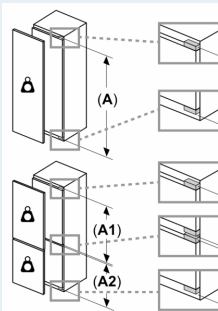

Vershoudsysteem:

- 1 hyperFresh-lade met luchtvochtigheidsregeling: groente en fruit blijven langer vers
- Geen superVriezen

Technische specificaties:

- Inbouwmaten (hxbxd):
- 88 x 56 x 55 cm
- Afmetingen (hxbxd):
- 87 x 56 x 55 cm
- Klimaatklasse: SN-ST
- Draairichting deur rechts, wisselbaar
- Netspanning 220 - 240 V

Toebehoren:

- boterdoos, eiervak

iQ500, Inbouw koelkast, 88 x 56 cm, Vlakscharnier met softClose KI21REDD1

Maatschetsen

Maximaal toegestaan gewicht van de fronten van de eenheden

Gemonteerde fronten van eenheden die het toegestane gewicht overschrijden kunnen schade veroorzaken en resulteren in functionele beperkingen van de scharnieren