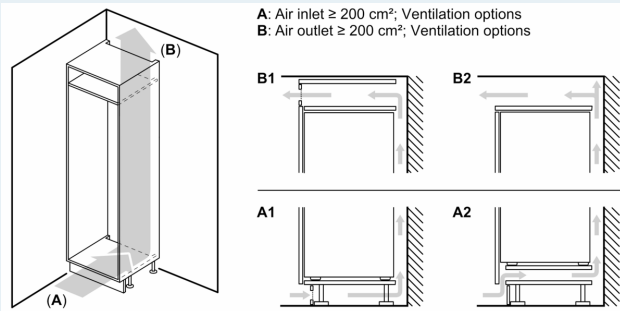

Vershoudsysteem:

- 1 hyperFresh-lade met luchtvochtigheidsregeling: groente en fruit blijven langer vers
- Geen superVriezen

Technische specificaties:

- Inbouwmaten (hxbxd):
- 88 x 56 x 55 cm
- Afmetingen (hxbxd):
- 87 x 56 x 55 cm
- Klimaatklasse: SN-ST
- Draairichting deur rechts, wisselbaar
- Netspanning 220 - 240 V

Toebehoren:

- boterdoos, eiervak

iQ500, Inbouw koelkast, 88 x 56 cm, Vlakscharnier met softClose KI21REDD1

Maatschetsen

Maximaal toegestaan gewicht van de fronten van de eenheden

Gemonteerde fronten van eenheden die het toegestane gewicht overschrijden kunnen schade veroorzaken en resulteren in functionele beperkingen van de scharnieren