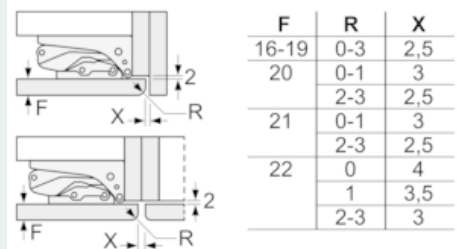

Toebehoren:

- A**0024, 2 x eiervak, A**0029

iQ500, Inbouw koelkast, 88 x 56 cm KI21REDDO

Maatschetsen

Afmeting in mm Aanbeveling tussenruimtes voor vlakscharnier

F	R	X
16-19	0-3	2,5
20	0-1	3
	2-3	2,5
21	0-1	3
	2-3	2,5
22	0	4
	1	3,5
	2-3	3

De in de tabel aanbevolen tussenruimtes moeten worden aangehouden, om een botsingsvrije opening van de apparaatdeuren te waarborgen en beschadiging aan keukenmeubels te vermijden.