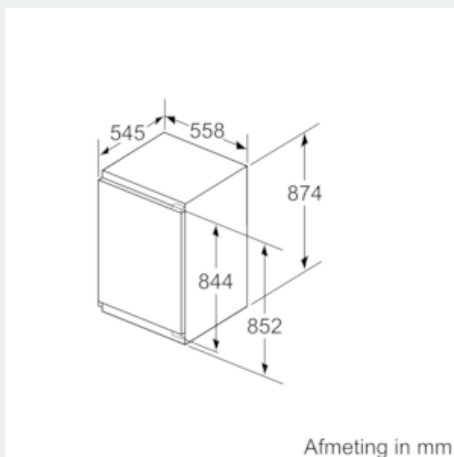

Vershoudsysteem:

- 1 hyperFresh plus lade met vochtigheidsregeling: groente en fruit blijven tot wel 2 keer langer vers

Technische specificaties:

- Inbouwmaten (hxbxd):
- 88 x 56 x 55 cm
- Klimaatklasse: SN-ST
- Aansluitwaarde: 90 W
- Netspanning 220 - 240 V

Toebehoren:

- A**0024, 2 x eiervak, A**0029

iQ500, Inbouw koelkast, 88 x 56 cm KI21REDDO

Maatschetsen

Afmeting in mm Aanbeveling tussenruimtes voor vlakscharnier

F	R	X
16-19	0-3	2,5
20	0-1	3
	2-3	2,5
21	0-1	3
	2-3	2,5
22	0	4
	1	3,5
	2-3	3