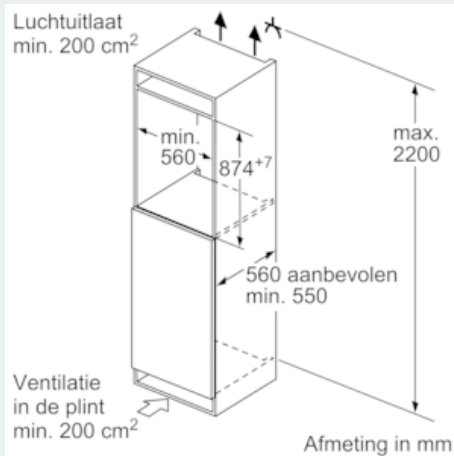

iQ500, Inbouw koelkast, 88 x 56 cm KI21REDD0

Uitrusting

Prestaties en verbruik

- Energie-efficiëntieklasse: D
- Energie: 75 kWh p/j
- Totale inhoud: 144 liter
- Geluidsniveau: 33 dB

Algemene informatie:

- Akoestisch alarmsignaal bij geopende deur
- Nauwkeurige elektronische temperatuurregeling
- Vlakscharniersysteem, softClose deursluiting

Vershoudsysteem:

- 1 hyperFresh plus lade met vochtigheidsregeling: groente en fruit blijven tot wel 2 keer langer vers

Technische specificaties:

- Inbouwmaten (hxbxd):
- 88 x 56 x 55 cm
- Klimaatklasse: SN-ST
- Aansluitwaarde: 90 W
- Netspanning 220 - 240 V

Toebehoren:

- A**0024, 2 x eiervak, A**0029

iQ500, Inbouw koelkast, 88 x 56 cm KI21REDDO

Maatschetsen

Afmeting in mm Aanbeveling tussenruimtes voor vlakscharnier

F	R	X
16-19	0-3	2,5
20	0-1	3
	2-3	2,5
21	0-1	3
	2-3	2,5
22	0	4
	1	3,5
	2-3	3