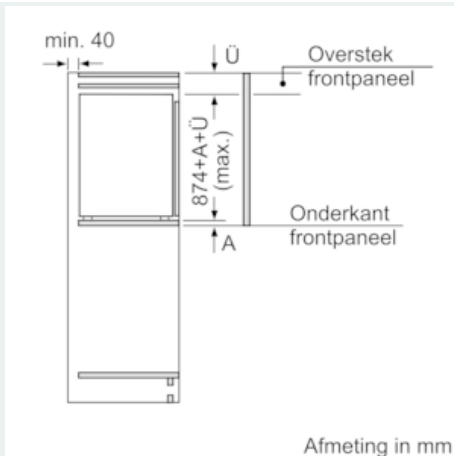

Vershoudsysteem:

- 1 hyperFresh plus lade met vochtigheidsregeling: groente en fruit blijven tot wel 2 keer langer vers

Technische specificaties:

- Inbouwmaten (hxbxd):
- 88 x 56 x 55 cm
- Klimaatklasse: SN-ST
- Aansluitwaarde: 90 W
- Netspanning 220 - 240 V

Toebehoren:

- A**0024, 2 x eiervak, A**0029

iQ500, Inbouw koelkast, 88 x 56 cm KI21REDDO

Maatschetsen

Afmeting in mm Aanbeveling tussenruimtes voor vlakscharnier

F	R	X
16-19	0-3	2,5
20	0-1	3
	2-3	2,5
21	0-1	3
	2-3	2,5
22	0	4
	1	3,5
	2-3	3